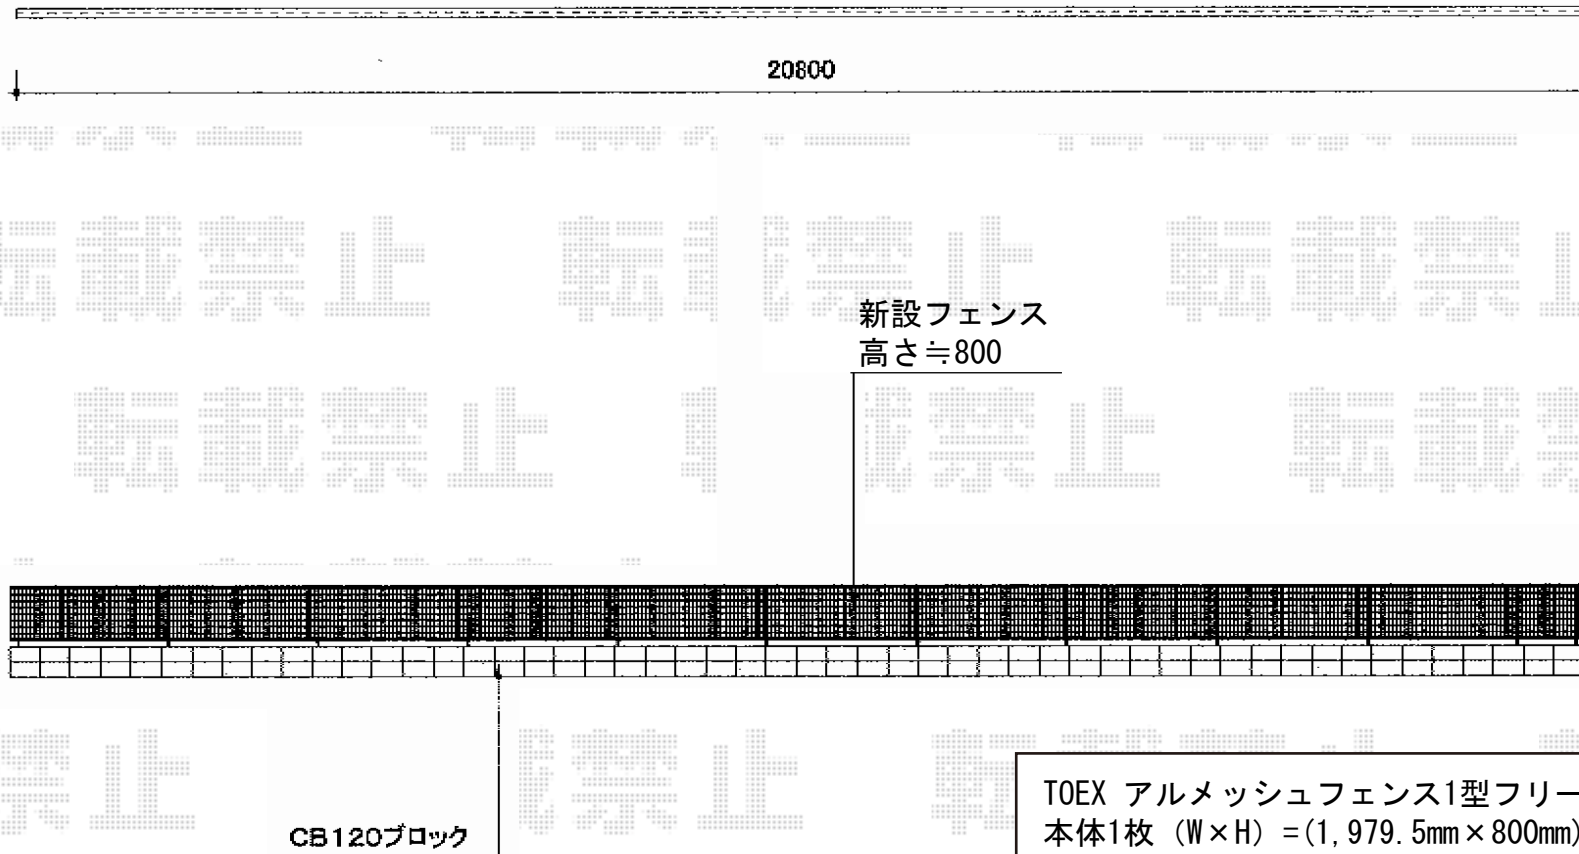

## アルメッシュフェンス1型 フリーポールタイプ

現場状況や作図制限により概略図の内容と多少の違いが生じることがございます。  
施工時は、現場優先とさせて頂きたく思いますので、お立会い頂き、  
最終のご指示のほど、何卒、宜しくお願い致します。

EX-SHOP  
HTTP://WWW.EX-SHOP.NET

担当:長谷川