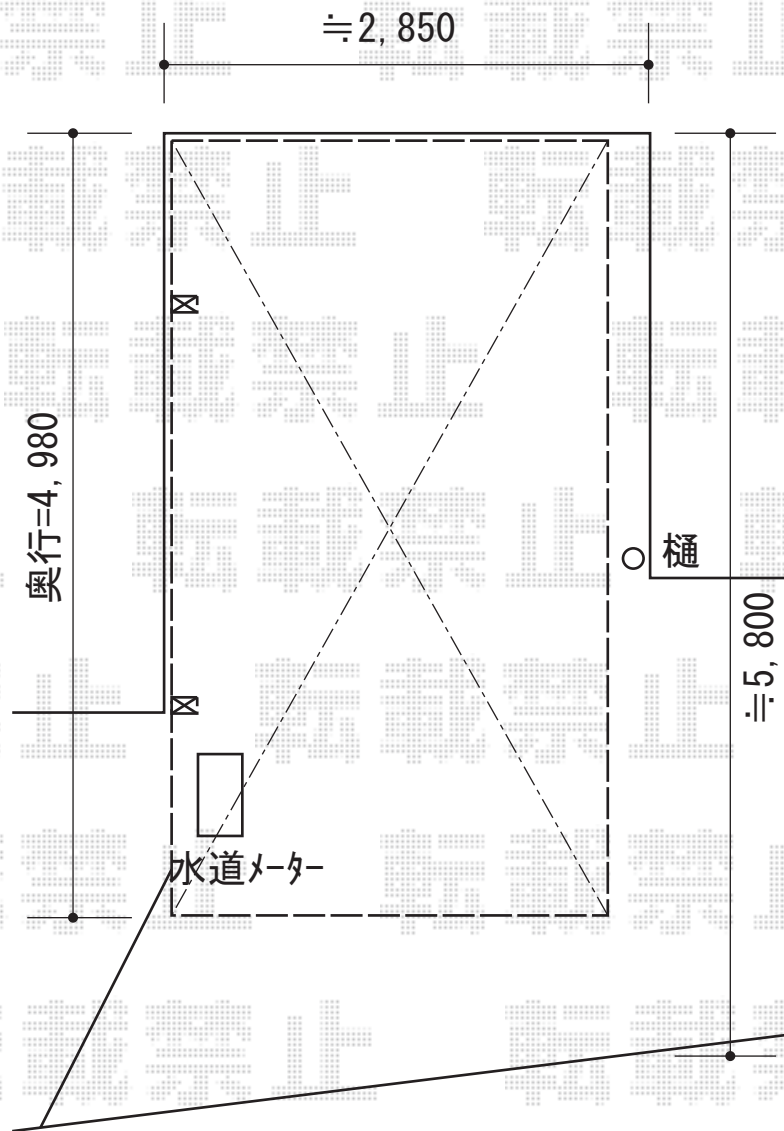

カーブポートシグマIII 積雪～20cm対応

トステム カーブポートシグマIII 積雪～30cm対応  
幅=2,701mm  
奥行=4,980mm  
色：ブラック  
屋根材：ポリカーボネート（ブラウン）  
柱仕様：ロング柱23仕様（有効高 約2,300mm）

トステム 収納式物干し 標準タイプ 2本入  
色：ブラック

現場状況や作図制限により概略図の内容と多少の違いが生じることがございます。  
施工時は、現場優先とさせて頂きたく思いますので、お立会い頂き、  
最終のご指示のほど、何卒、宜しくお願い致します。