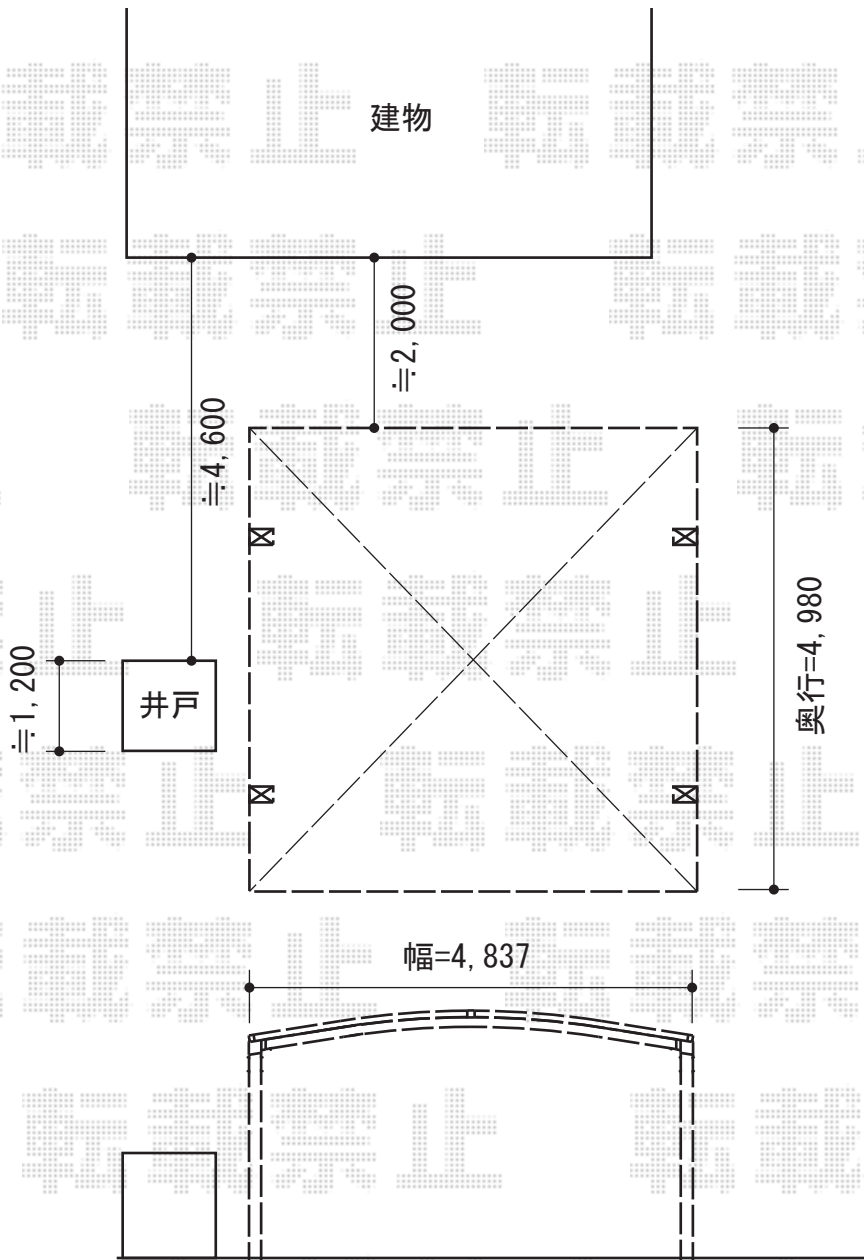

カーブポートシグマIII ワイド 積雪~30cm対応

トステム カーブポートシグマIII ワイド積雪~30cm対応
幅=4,837mm
奥行=4,980mm
色：シャイングレー
屋根材：熱線吸収アクアポリカーボネート（ライトブルー）
柱仕様：ロング柱23仕様（有効高 約2,300mm）

現場状況や作図制限により概略図の内容と多少の違いが生じることがございます。
施工時は、現場優先とさせて頂きたく思いますので、お立会い頂き、
最終のご指示のほど、何卒、宜しくお願い致します。