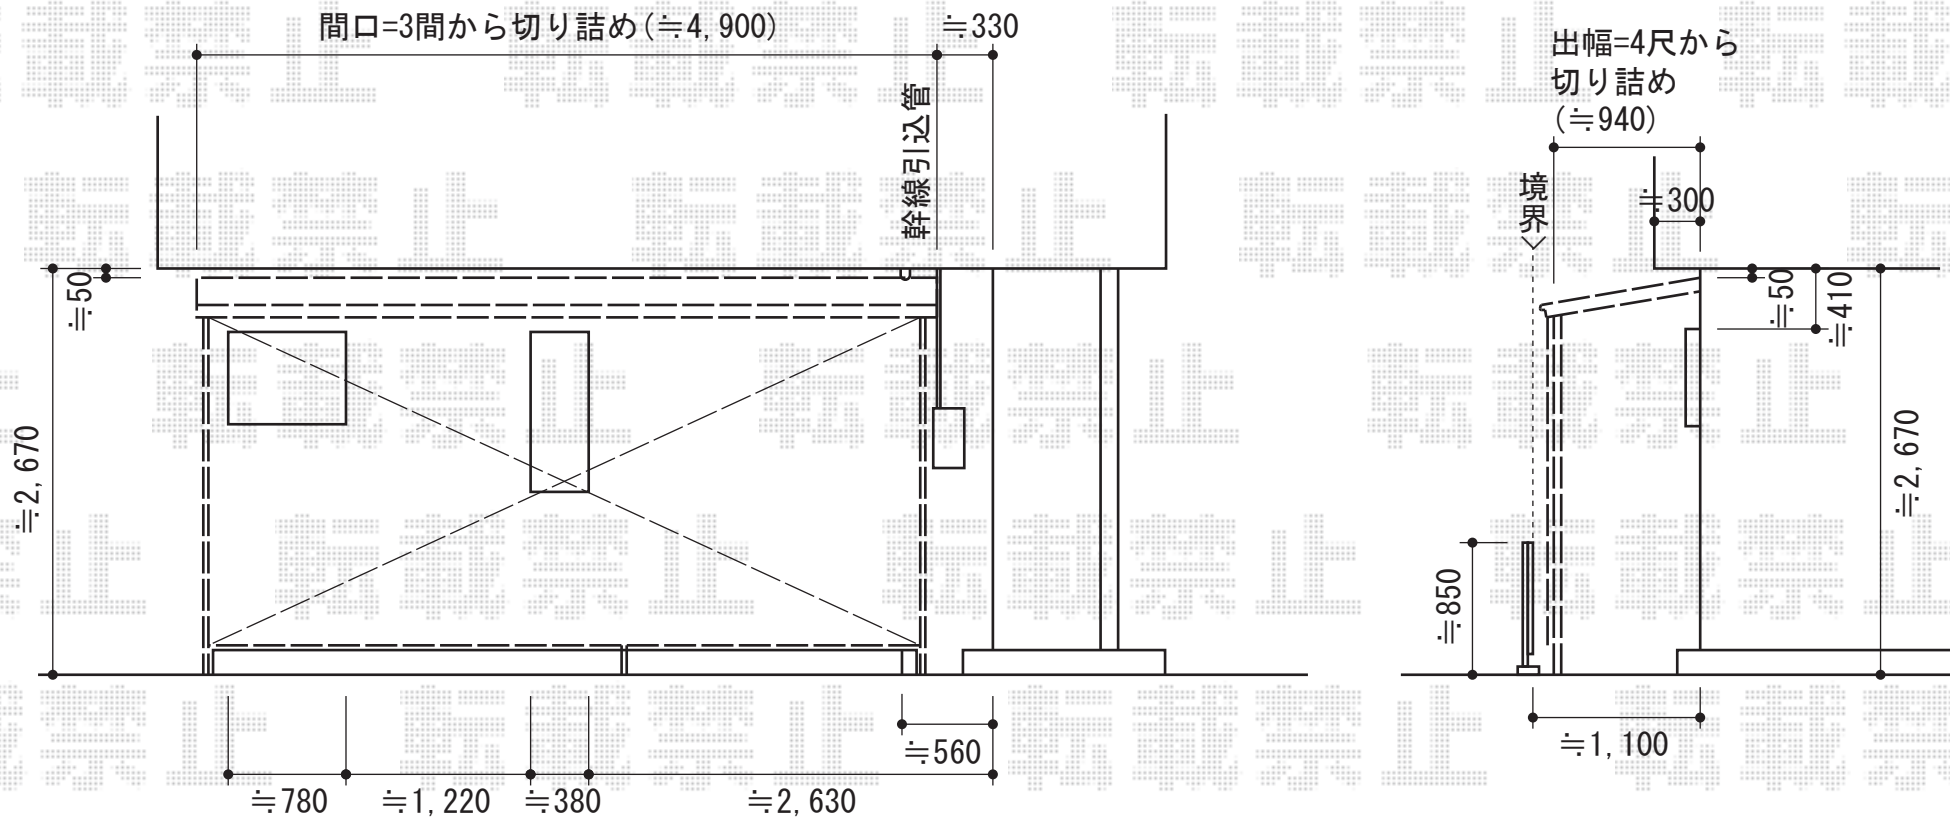

フリーヤード オープンタイプ 積雪～20cm対応

フリーヤード オープンタイプ 積雪～20cm対応
寸法=関東間3.0間 (5,510mm) × 4尺 (1,094mm)
正面ユニット：ポリカーボネート波板囲い（ブラウンスモークマット）
色：ブロンズ
屋根材：ポリカーボネート波板囲い（ブロンズ）
追加部材：波板内止め部品×4 波板フック×4セット

現場状況や作図制限により概略図の内容と多少の違いが生じることがございます。
施工時は、現場優先とさせて頂きたく思いますので、お立会い頂き、
最終のご指示のほど、何卒、宜しくお願い致します。