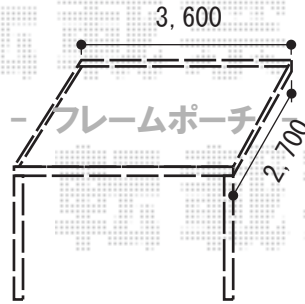

カーポート・ウッドデッキ・テラス屋根

YKK AP リウッドデッキ 200 単体
 間口=3457mm
 出幅=3,625mm
 色：床板/【仮】ナチュラルブラウン
 束柱/【仮】カーンブラック
 床板：縦貼り
 束柱：Tタイプ(400~500mm)
 オプション：点検口+専用部材一式/段床セット
 追加部材：治具セット一式

Takasho フレームポーチシェード固定タイプ
 間口=2間(柱芯々3,600mm 屋根幅3,675mm)
 出幅=9尺(2,692.5)
 色：【仮】ステンカラー
 シェード色：【仮】サンドストーン
 シェード取付金具：丸カンプレート×6個/
 スナップフック×6個/専用ビス30本

新規土間コンクリート (8.8㎡)

Value Select プレシオスポート積雪~20cm対応
 幅=2,400mm
 奥行=5,052mm
 色：ノーブルステン
 屋根材：ポリカーボネート(スカイブルー)
 柱仕様：標準柱仕様(有効高 約1,800mm)

現場状況や作図制限により概略図の内容と多少の違いが生じることがございます。
 施工時は、現場優先とさせて頂きたく思いますので、お立会い頂き、
 最終のご指示のほど、何卒、宜しくお願い致します。