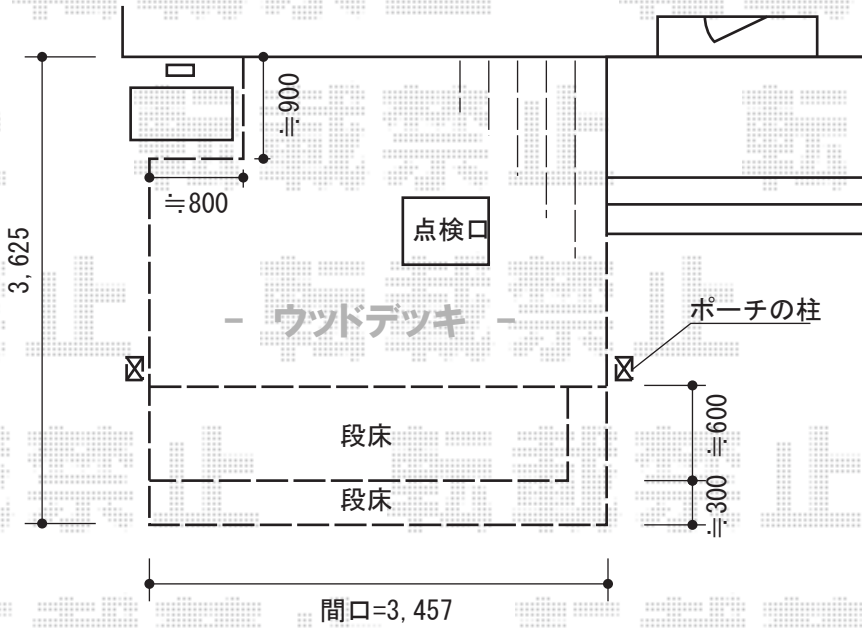

カーポート・ウッドデッキ・テラス屋根

YKK AP リウッドデッキ 200 単体
 間口=3457mm
 出幅=3,625mm
 色：床板/【仮】ナチュラルブラウン
 束柱/【仮】カーンブラック
 床板：縦貼り
 束柱：Tタイプ(400~500mm)
 オプション：点検口+専用部材一式/段床セット
 追加部材：治具セット一式

Takasho フレームポーチシェード固定タイプ
 間口=2間(柱芯々3,600mm 屋根幅3,675mm)
 出幅=9尺(2,692.5)
 色：【仮】ステンカラー
 シェード色：【仮】サンドストーン
 シェード取付金具：丸カンプレート×6個/
 スナップフック×6個/専用ビス30本

新規土間コンクリート (8.8㎡)

Value Select プレシオスポート積雪~20cm対応
 幅=2,400mm
 奥行=5,052mm
 色：ノーブルステン
 屋根材：ポリカーボネート(スカイブルー)
 柱仕様：標準柱仕様(有効高 約1,800mm)

現場状況や作図制限により概略図の内容と多少の違いが生じることがございます。
 施工時は、現場優先とさせて頂きたく思いますので、お立会い頂き、
 最終のご指示のほど、何卒、宜しくお願い致します。