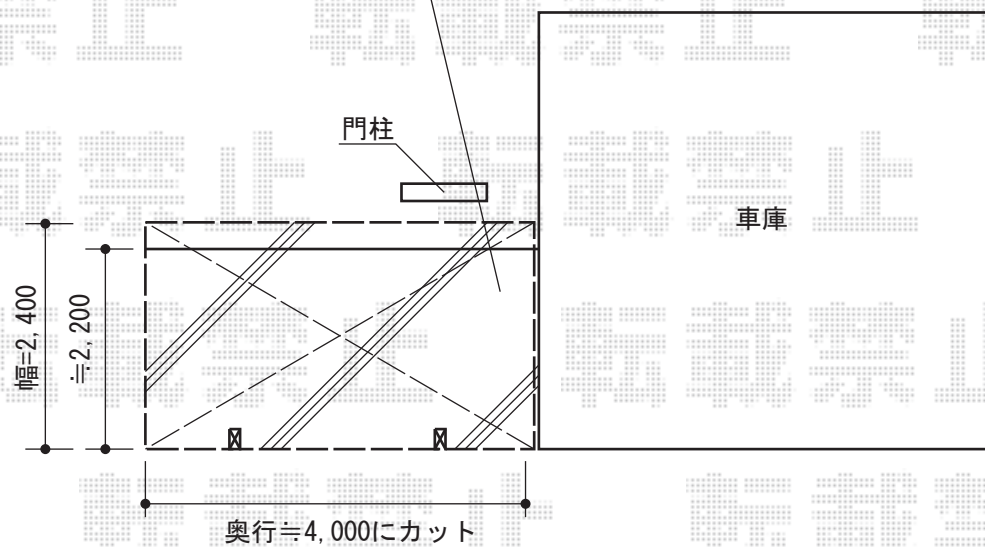

カーポート・ウッドデッキ・テラス屋根

YKK AP リウッドデッキ 200 単体
 間口=3457mm
 出幅=3,625mm
 色：床板/【仮】ナチュラルブラウン
 束柱/【仮】カーンブラック
 床板：縦貼り
 束柱：Tタイプ(400~500mm)
 オプション：点検口+専用部材一式/段床セット
 追加部材：治具セット一式

Takasho フレームポーチシェード固定タイプ
 間口=2間(柱芯々3,600mm 屋根幅3,675mm)
 出幅=9尺(2,692.5)
 色：【仮】ステンカラー
 シェード色：【仮】サンドストーン
 シェード取付金具：丸カンプレート×6個/
 スナップフック×6個/専用ビス30本

新規土間コンクリート (8.8㎡)

Value Select プレシオスポート積雪~20cm対応
 幅=2,400mm
 奥行=5,052mm
 色：ノーブルステン
 屋根材：ポリカーボネート(スカイブルー)
 柱仕様：標準柱仕様(有効高 約1,800mm)

現場状況や作図制限により概略図の内容と多少の違いが生じることがございます。
 施工時は、現場優先とさせて頂きたく思いますので、お立会い頂き、
 最終のご指示のほど、何卒、宜しくお願い致します。