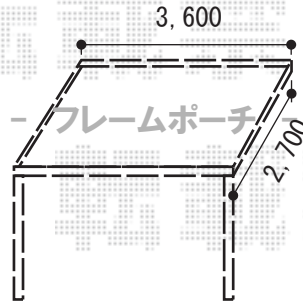

カーポート・ウッドデッキ・テラス屋根

YKK AP リウッドデッキ 200 単体

間口=3457mm

出幅=3,625mm

色：床板/【仮】ナチュラルブラウン

束柱/【仮】カームブラック

床板：縦貼り

束柱：Tタイプ(400~500mm)

オプション：点検口+専用部材一式/段床セット

追加部材：治具セット一式

Takasho フレームポーチシェード固定タイプ

間口=2間(柱芯々3,600mm 屋根幅3,675mm)

出幅=9尺(2,692.5)

色：【仮】ステンカラー

シェード色：【仮】サンドストーン

シェード取付金具：丸カンプレート×6個/

スナップフック×6個/専用ビス30本

新規土間コンクリート(8.8㎡)

Value Select プレシオスポート積雪~20cm対応

幅=2,400mm

奥行=5,052mm

色：ノーブルステン

屋根材：ポリカーボネート(スカイブルー)

柱仕様：標準柱仕様(有効高 約1,800mm)