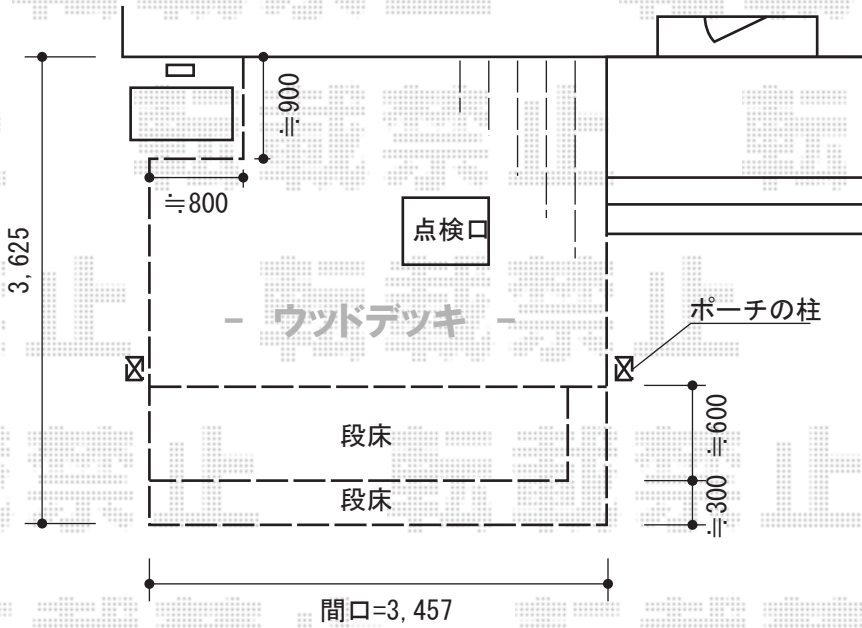

カーポート・ウッドデッキ・テラス屋根

YKK AP リウッドデッキ 200 単体

間口=3457mm

出幅=3,625mm

色：床板/【仮】ナチュラルブラウン

束柱/【仮】カームブラック

床板：縦貼り

束柱：Tタイプ(400~500mm)

オプション：点検口+専用部材一式/段床セット

追加部材：治具セット一式

Takasho フレームポーチシェード固定タイプ

間口=2間(柱芯々3,600mm 屋根幅3,675mm)

出幅=9尺(2,692.5)

色：【仮】ステンカラー

シェード色：【仮】サンドストーン

シェード取付金具：丸カンプレート×6個/

スナップフック×6個/専用ビス30本

新規土間コンクリート(8.8㎡)

Value Select プレシオスポート積雪~20cm対応

幅=2,400mm

奥行=5,052mm

色：ノーブルステン

屋根材：ポリカーボネート(スカイブルー)

柱仕様：標準柱仕様(有効高 約1,800mm)