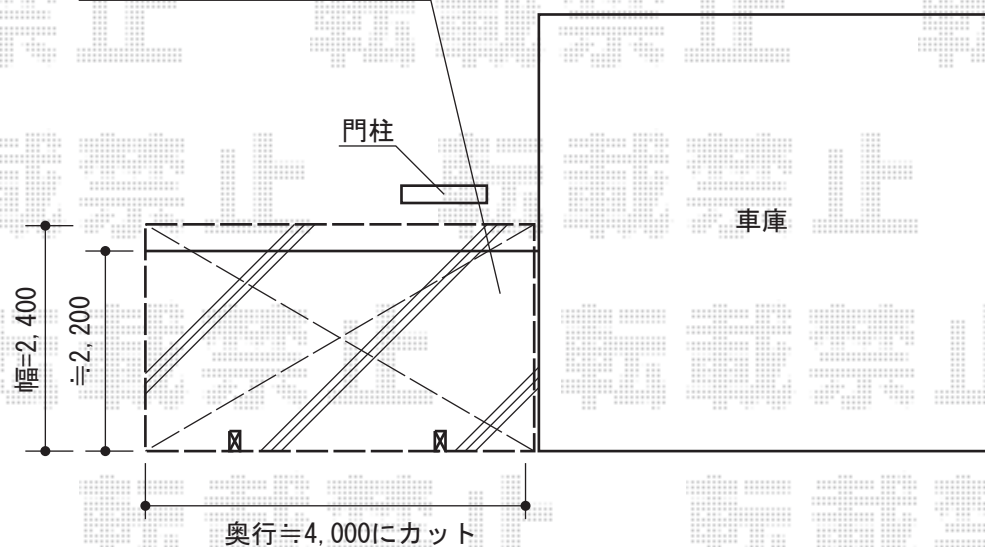

オプション：点検口+専用部材一式/段床セット

追加部材：治具セット一式

Takasho フレームポーチシェード固定タイプ

間口=2間(柱芯々3,600mm 屋根幅3,675mm)

出幅=9尺(2,692.5)

色：【仮】ステンカラー

シェード色：【仮】サンドストーン

シェード取付金具：丸カンプレート×6個/

スナップフック×6個/専用ビス30本

新規土間コンクリート(8.8㎡)

Value Select プレシオスポート積雪~20cm対応

幅=2,400mm

奥行=5,052mm

色：ノーブルステン

屋根材：ポリカーボネート(スカイブルー)

柱仕様：標準柱仕様(有効高 約1,800mm)