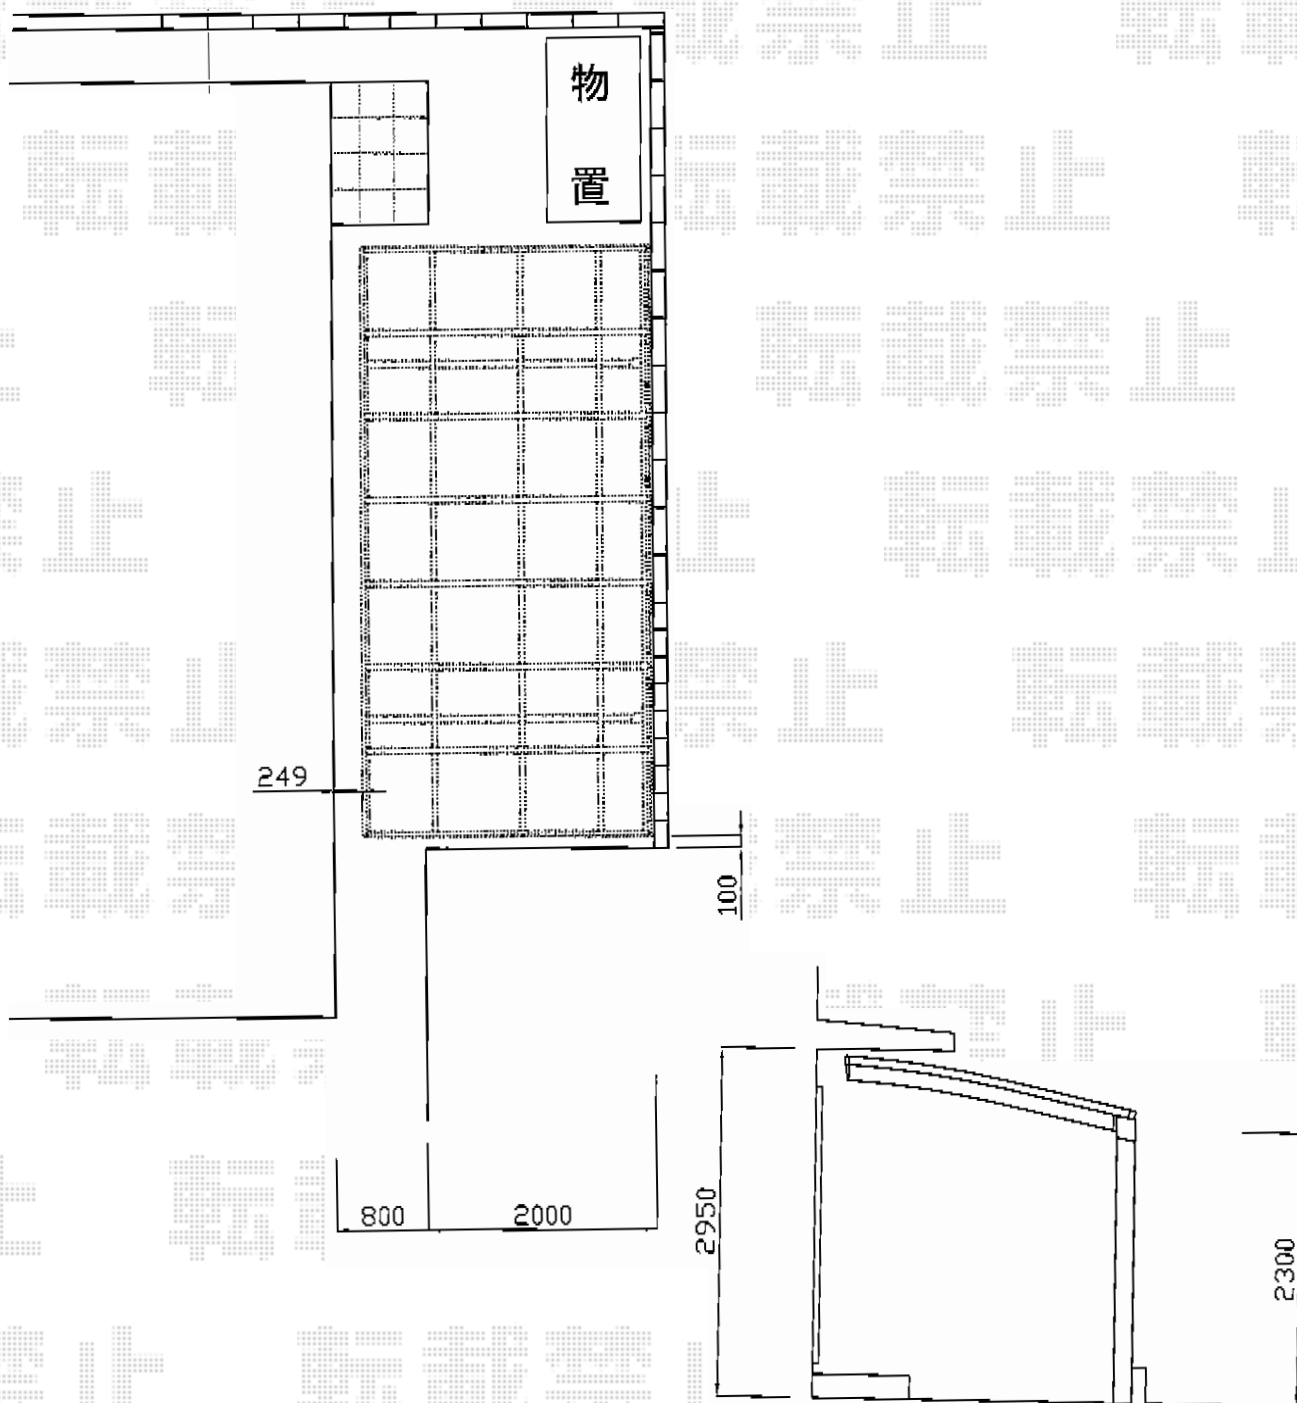

カーブポートシグマIII 積雪～30cm対応

トステム カーブポートシグマIII 積雪～30cm対応
幅=2,551mm
奥行=4,980mm
色：シャイングレー
屋根材：ガリレポリカ（クリアマット/すりガラス調）
柱仕様：ロング柱23仕様（有効高 約2,300mm）

現場状況や作図制限により概略図の内容と多少の違いが生じることがございます。
施工時は、現場優先とさせて頂きたく思いますので、お立会い頂き、
最終のご指示のほど、何卒、宜しくお願い致します。