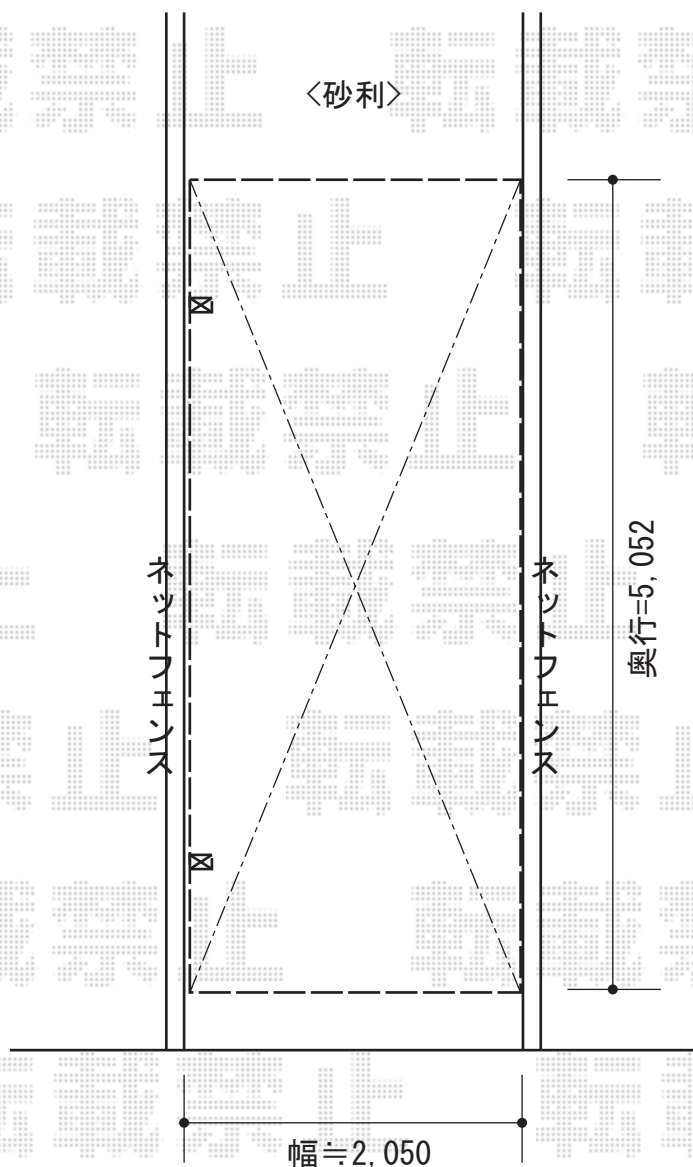

プレシオSPORT 積雪～20cm対応

Value Select プレシオSPORT 積雪～20cm対応
幅=2,400mm
奥行=5,052mm
色：ノーブルステン
屋根材：ポリカーボネート（スカイブルー）
柱仕様：標準柱仕様（有効高 約1,800mm）

現場状況や作図制限により概略図の内容と多少の違いが生じることがございます。
施工時は、現場優先とさせて頂きたく思いますので、お立会い頂き、
最終のご指示のほど、何卒、宜しくお願い致します。