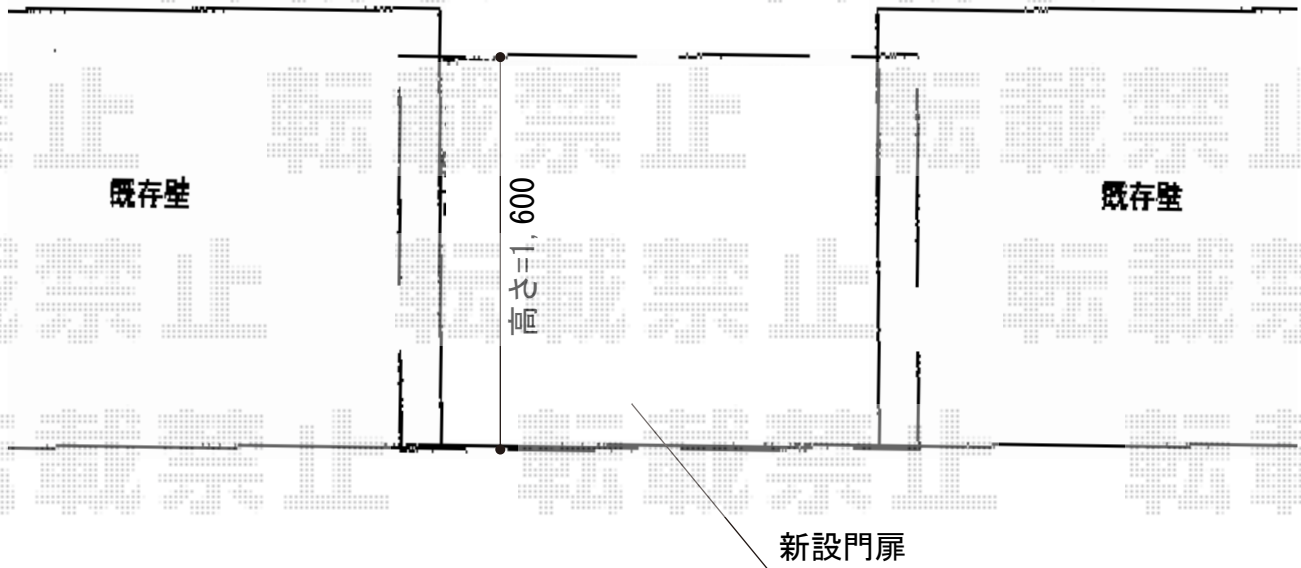

## エルネクス門扉 M-TK型 両開き 門柱使用

TOEX エルネクス門扉 M-TK型 両開き 門柱使用  
扉1枚 (W×H) = (900mm×1,600mm) × 2枚  
色：マイルドブラック  
錠：シリンダーRD空錠・本締錠（標準仕様）  
開き：内開き

現場状況や作図制限により概略図の内容と多少の違いが生じることがございます。  
施工時は、現場優先とさせて頂きたく思いますので、お立会い頂き、  
最終のご指示のほど、何卒、宜しくお願い致します。