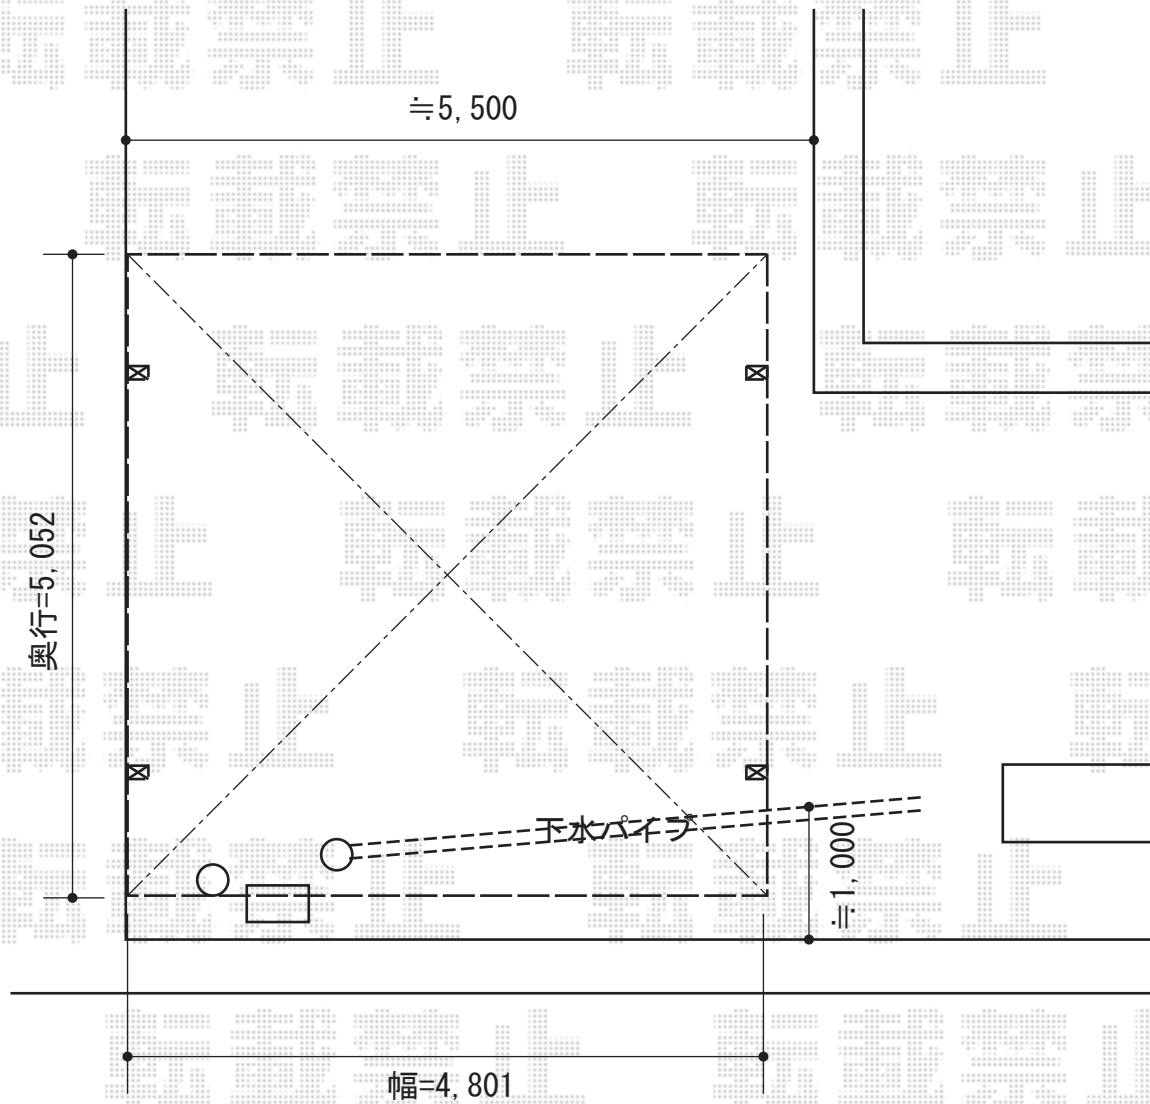

プレシオSPORT ワイド 積雪～20cm対応

Value Select プレシオSPORT ワイド d積雪～20cm対応
幅=4,801mm
奥行=5,052mm
色：ノーブルステン
屋根材：ポリカーボネート（スカイブルー）
柱仕様：ハイルーフ仕様（有効高 約2,250mm）

現場状況や作図制限により概略図の内容と多少の違いが生じることがございます。
施工時は、現場優先とさせて頂きたく思いますので、お立会い頂き、
最終のご指示のほど、何卒、宜しくお願い致します。