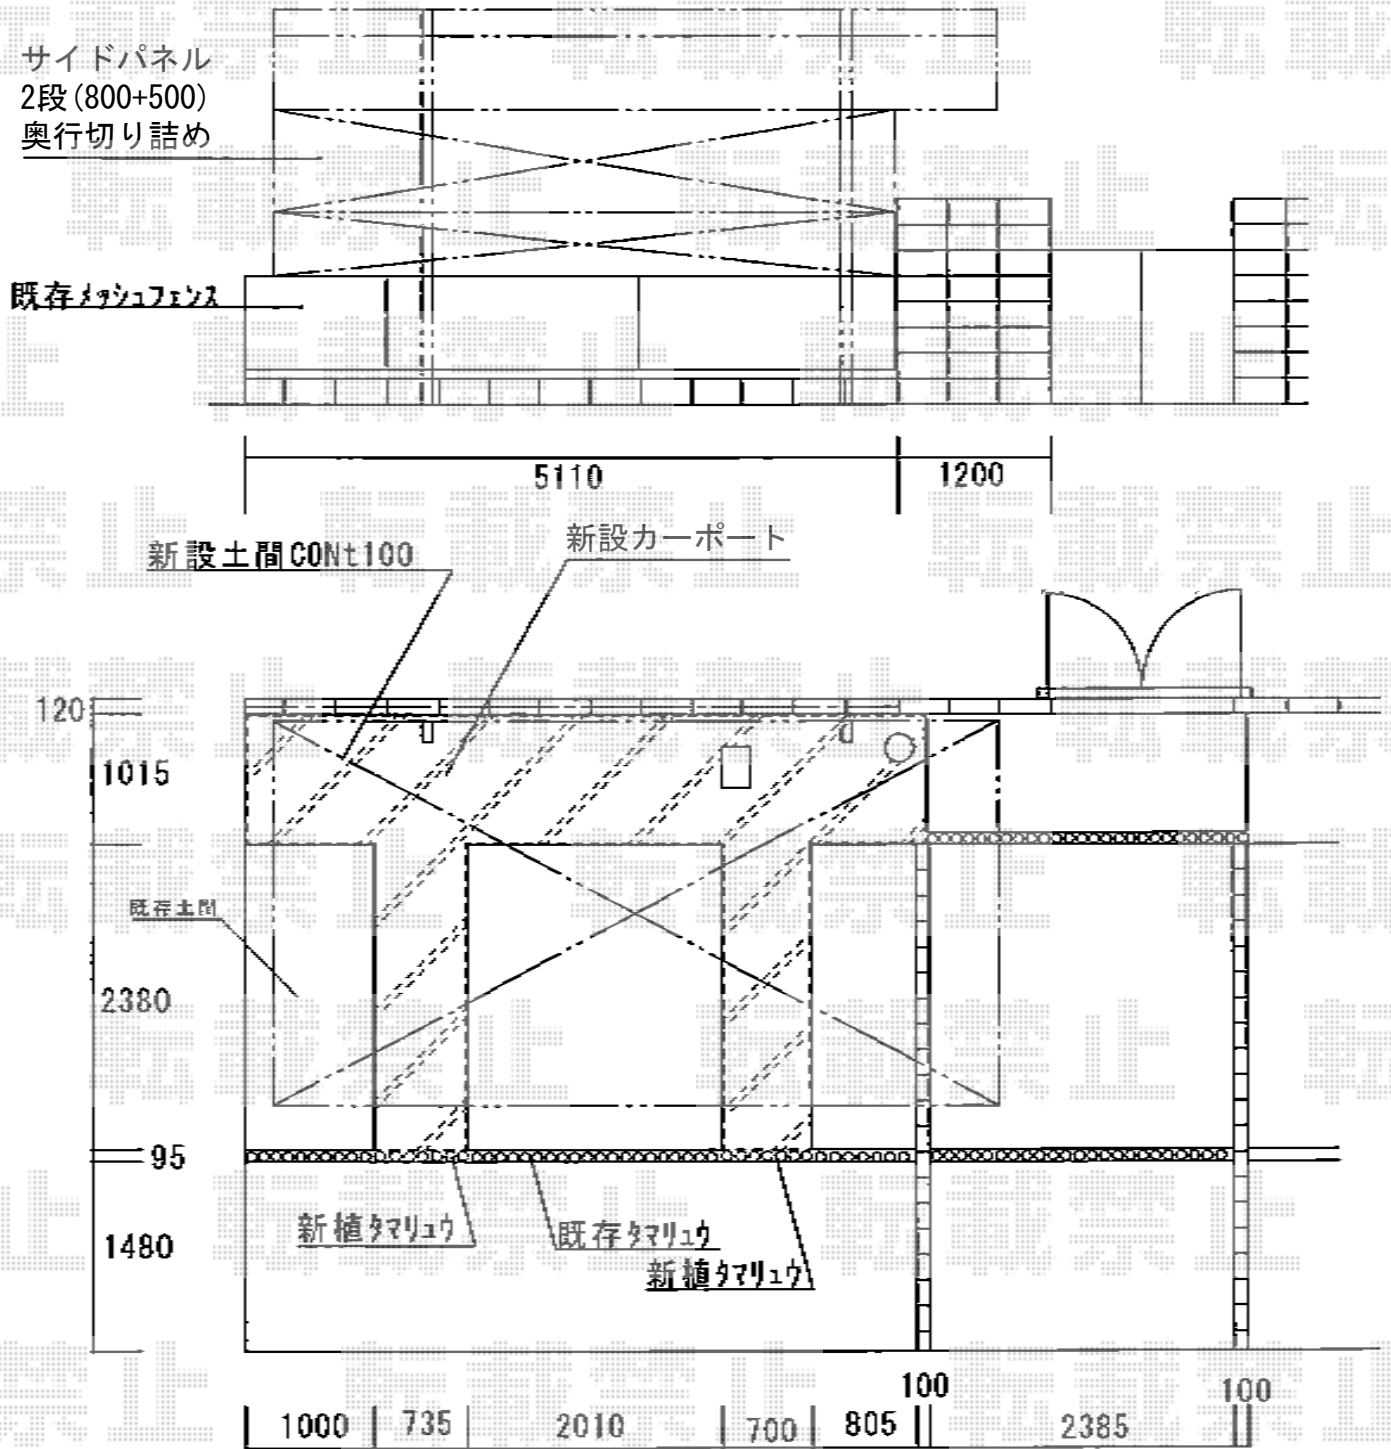

カーブポートシグマIII 積雪～20cm対応

トステム カーブポートシグマIII 積雪～30cm対応
 幅=3,000mm 奥行=5,686mm 色：シャイングレー
 屋根材：熱線吸収アクアポリカーボネート（ライトブルー）
 柱仕様：ロング柱23仕様（有効高 約2,300mm）
 トステム サイドパネル 2段 H500+H800
 本体：57タイプ用
 パネル材：熱線吸収アクアポリカーボネート（ライトブルー）
 色：シャイングレー
 柱仕様：ロング柱23仕様