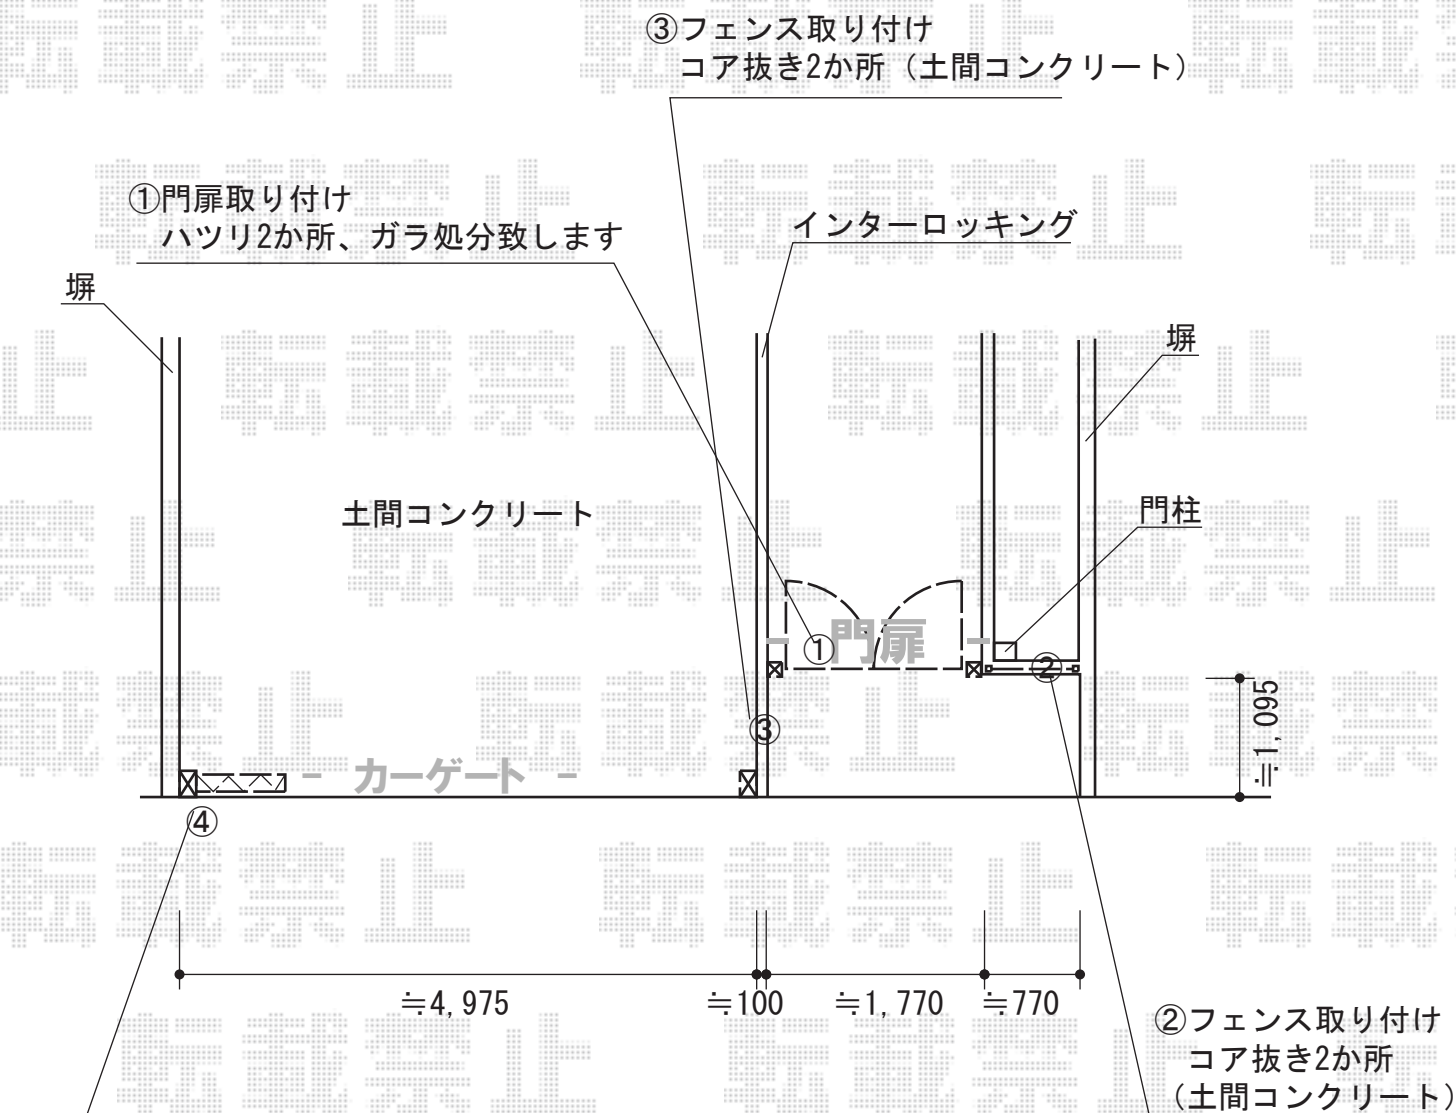

# 門扉・フェンス・カーゲート

④伸縮門扉取り付け  
ハツリ2か所、ガラ処分致します

新日軽 ディズニー門扉ミッキーA型 両開き 角門柱式  
扉1枚 (W×H) = (800mm×1,200mm) ×2枚  
色：ブラック  
錠：ZCK型錠 (内掛錠)  
開き：内開き

TOEX ハイグリッドフェンスUF8型 フリーポールタイプ  
本体1枚 (W×H) = (2,000mm×800mm) ×1枚  
スチール柱：T-8×2本  
小口キャップ：1セット  
色：シャイングレー

TOEX アルシャインII PG型R Aタイプ ノンレール 片開き  
開口幅=4,892mm  
全幅=5,008mm  
たたみ幅=735mm  
高さ=1,250mm  
色：マイルドブラック  
キャスター数：4  
落棒数：4

TOEX アルミサモア4型 フリーポールタイプ  
本体1枚 (W×H) = (1,964mm×1,200mm) ×1枚  
PX柱：T-12×2本  
PXキャップ：T-12×1セット  
色：マイルドブラック