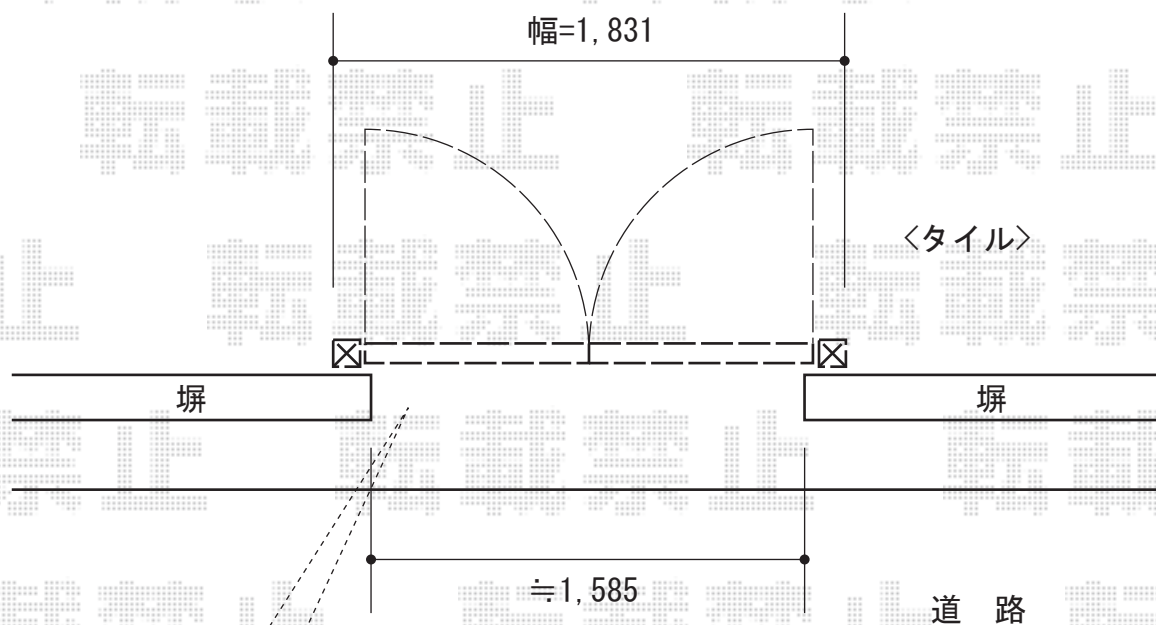

## プリレオ R2型 両開き

既設門扉・アングル撤去処分  
撤去跡は、モルタル仕上げ致します

TOEX プリレオ R2型 両開き

本体1枚 (W×H) =08-12 (800mm+800mm×1200mm)

色：オータムブラウン

錠：シリンダーRD錠

開き：両開き

現場状況や作図制限により概略図の内容と多少の違いが生じることがございます。  
施工時は、現場優先とさせて頂きたく思いますので、お立会い頂き、  
最終のご指示のほど、何卒、宜しくお願い致します。