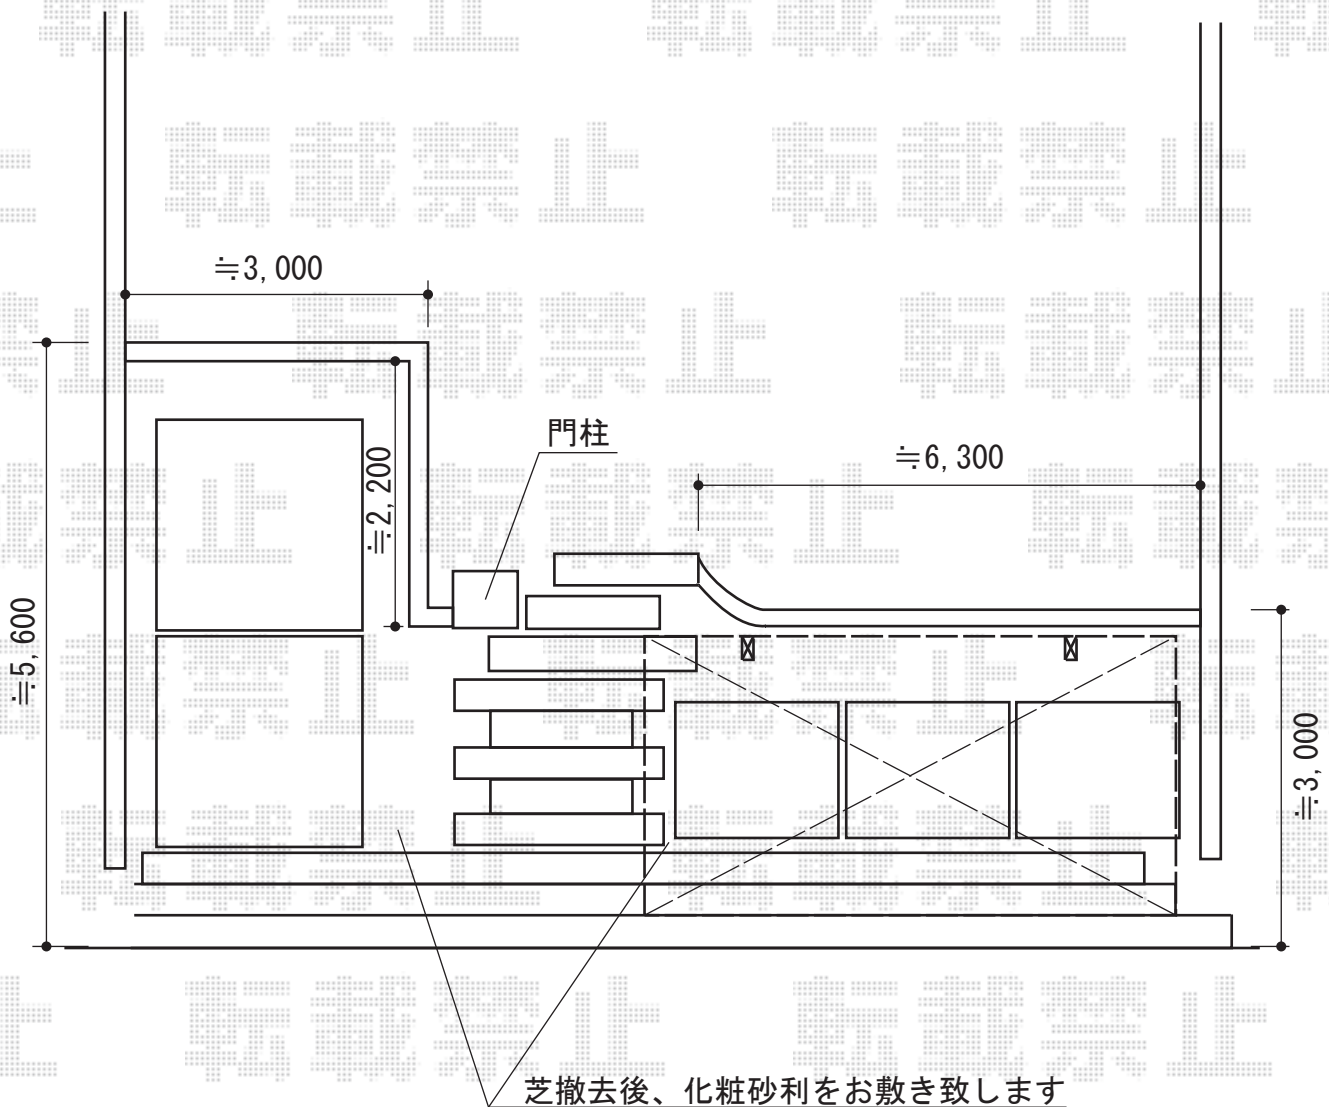

テールポートシグマIII 積雪～30cm対応

トステム テールポートシグマIII 積雪～30cm対応
幅=2,700mm
奥行=5,686mm
色：シャイングレー
屋根材：熱線吸収アクアポリカーボネート（ライトブルー）
柱仕様：ロング柱23仕様（有効高 約2,300mm）

現場状況や作図制限により概略図の内容と多少の違いが生じることがございます。
施工時は、現場優先とさせて頂きたく思いますので、お立会い頂き、
最終のご指示のほど、何卒、宜しくお願い致します。