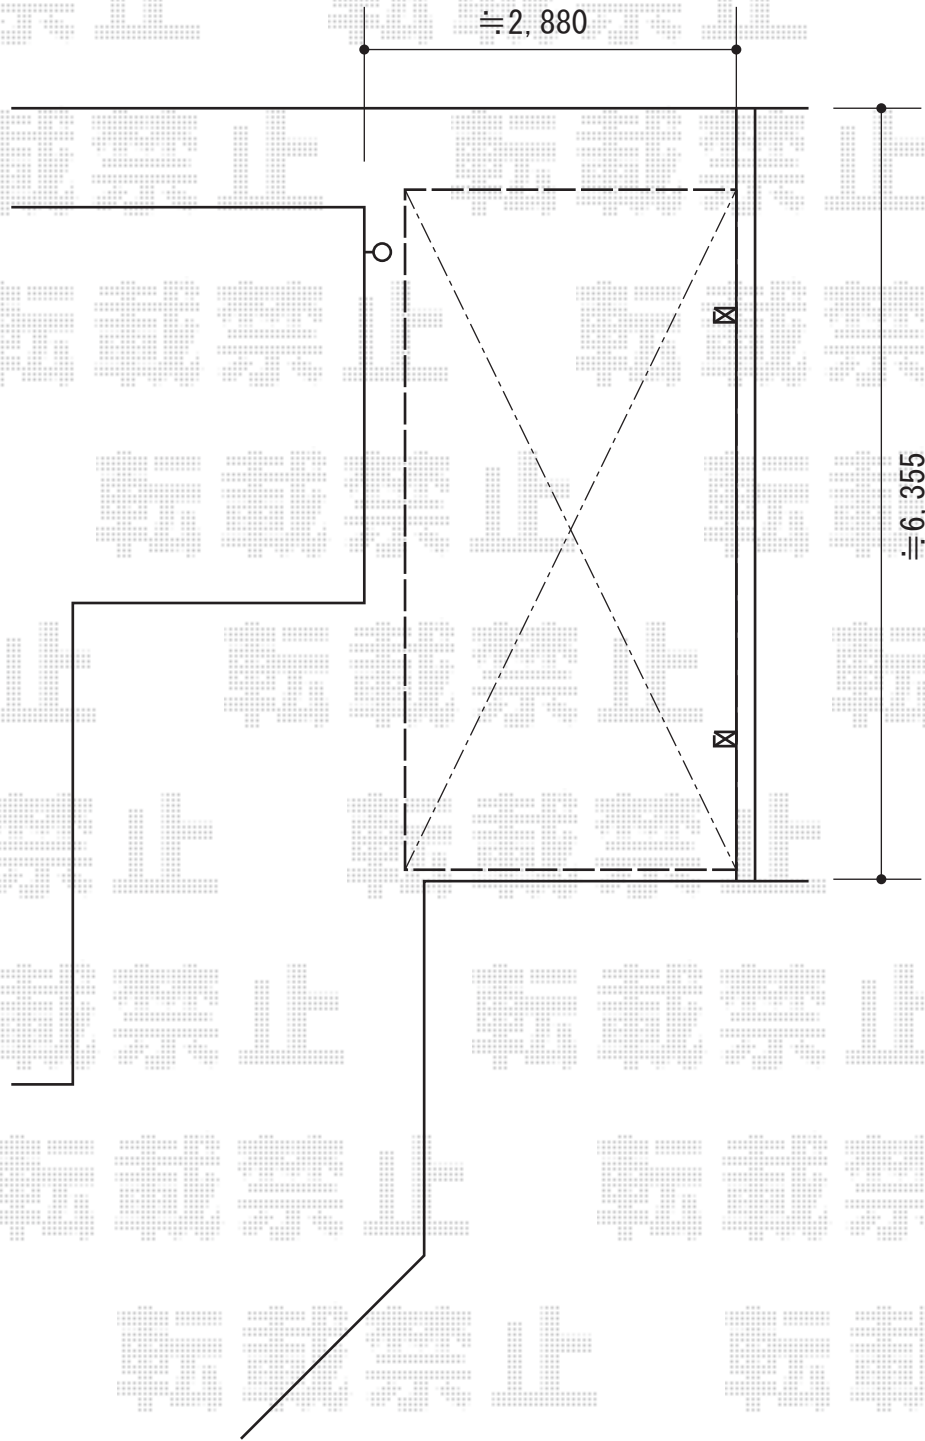

カーブポートシグマIII 積雪～30cm対応

トステム カーブポートシグマIII 積雪～30cm対応
幅=2,701mm
奥行=5,686mm
色：シャイングレー
屋根材：ガリレポリカ（クリアマット/すりガラス調）
柱仕様：ロング柱23仕様（有効高 約2,300mm）

現場状況や作図制限により概略図の内容と多少の違いが生じることがございます。
施工時は、現場優先とさせて頂きたく思いますので、お立会い頂き、
最終のご指示のほど、何卒、宜しくお願い致します。