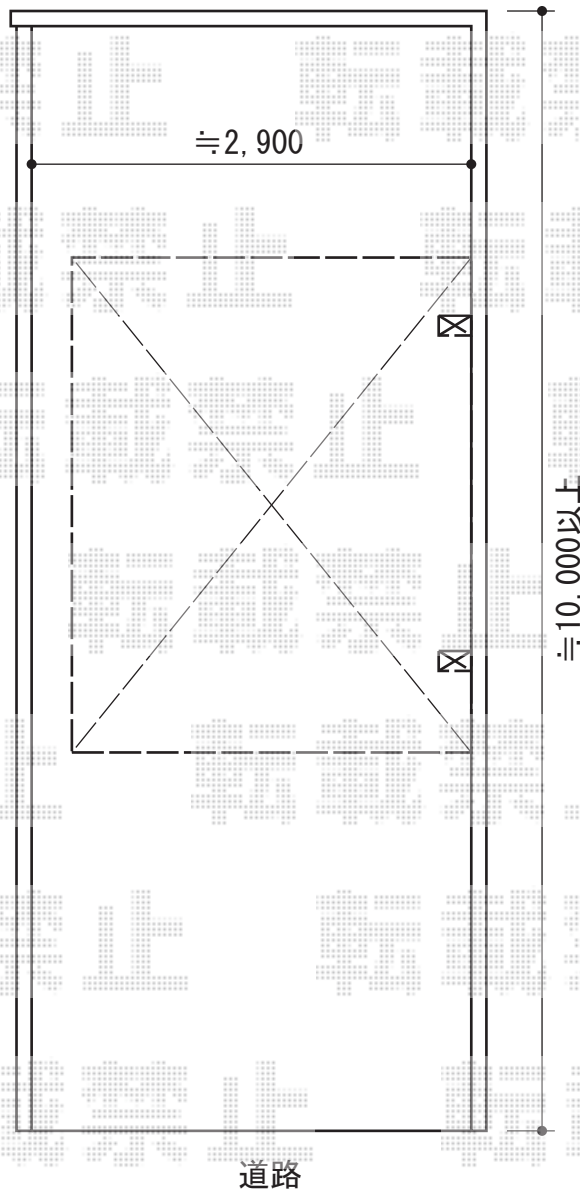

プレシオスポーツ 積雪～20cm対応

プレシオスポーツ 積雪～20cm対応

幅=2,700mm

奥行=5,052mm

色：チャコールブラック

屋根材：ポリカーボネート（スカイブルー）

柱仕様：ハイルーフ仕様（有効高 約2,250mm）

現場状況や作図制限により概略図の内容と多少の違いが生じることがございます。
施工時は、現場優先とさせていただきますので、お立会い頂き、
最終のご指示のほど、何卒、宜しくお願い致します。