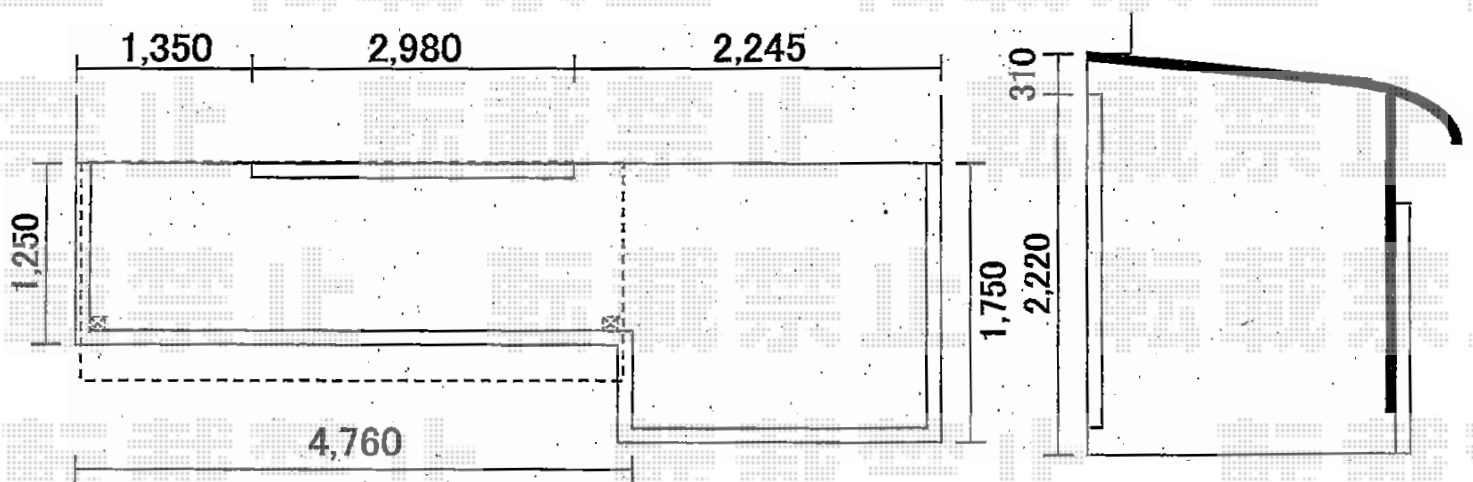

ヴェクターテラス R型 屋根タイプ 単体 積雪~20cm対応

YKK AP ヴェクターテラス R型 屋根タイプ 単体 積雪~20cm対応
間口=関東間2.5間通し (柱芯々4,268mm 屋根幅4,580mm)
出幅=5尺 (1,470mm)
色 : プラチナステン
屋根材 : 熱線遮断ポリカーボネート (アースブルーマット調)
柱仕様 : 柱奥行移動タイプ (柱2本)
施工方法 : 下止め
オプション : 吊り下げ式物干し 標準 2本入
躯体式バルコニー用部品箱 : 中間用×1・コーナー用×1

現場状況や作図制限により概略図の内容と多少の違いが生じることがございます。
施工時は、現場優先とさせて頂きたく思いますので、お立会い頂き、
最終のご指示のほど、何卒、宜しくお願い致します。

EX-SHOP
HTTP://WWW.EX-SHOP.NET

担当：岡本