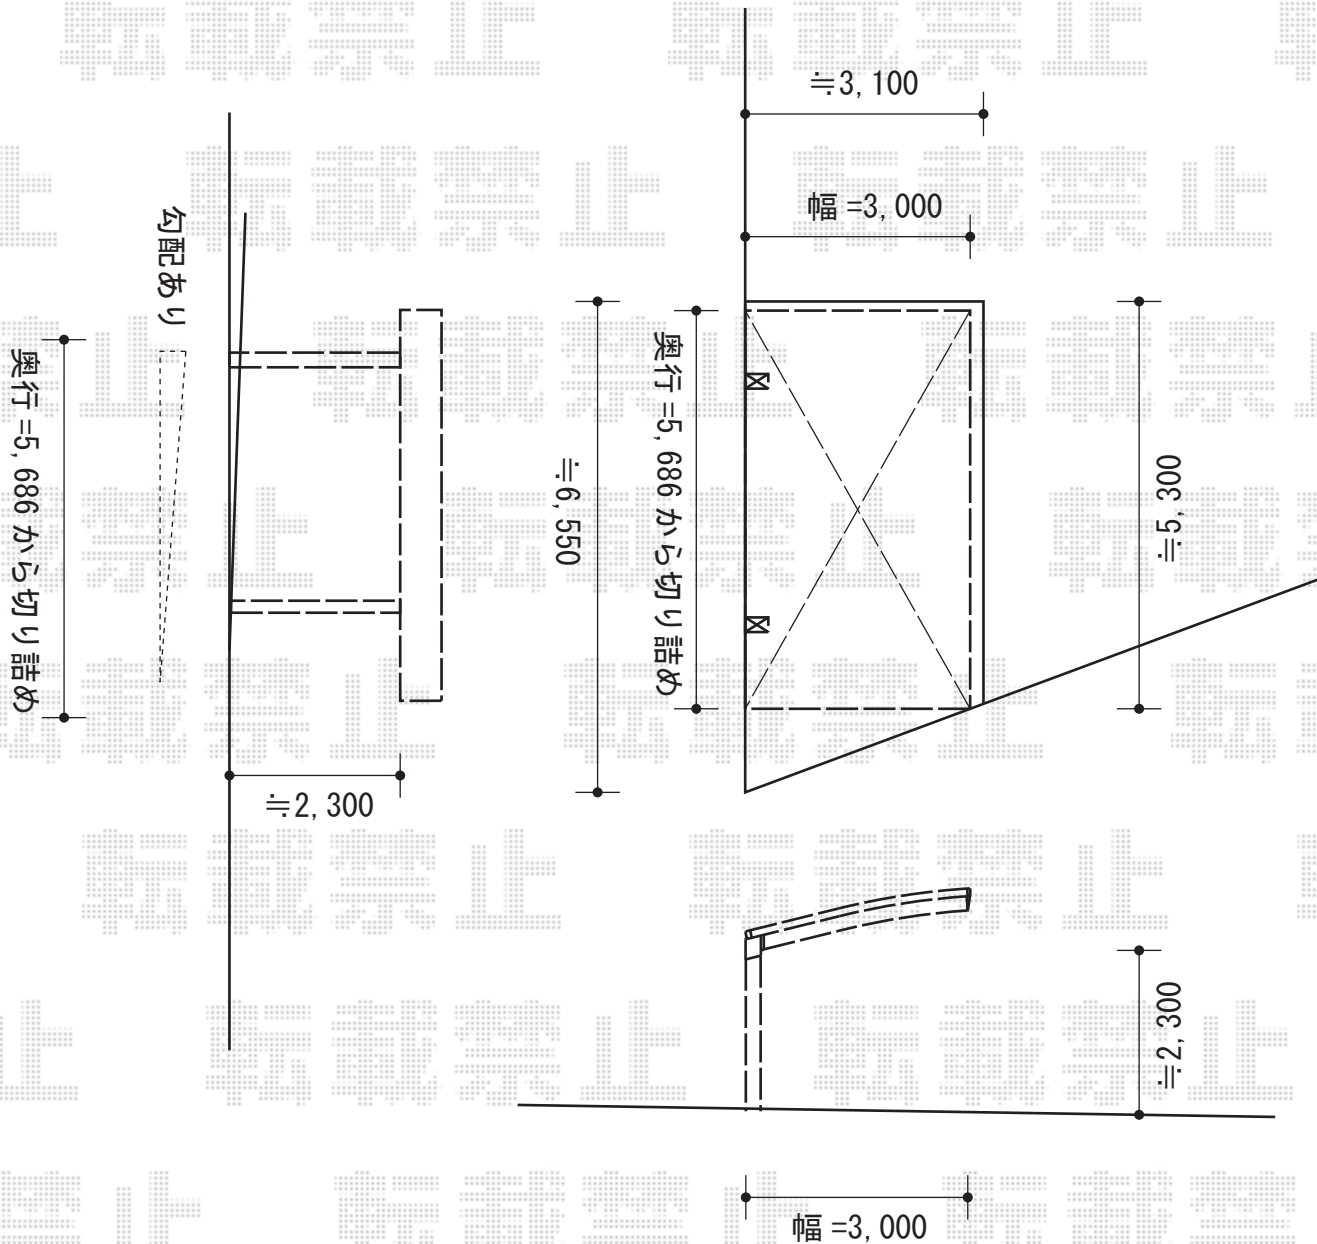

カーブポートシグマⅢ 単体 積雪～30cm対応

トステム カーブポートシグマⅢ 単体 積雪～30cm対応

幅=2,701mm

奥行=5,686mm

色：オータムブラウン

屋根材：熱線吸収ポリカーボネート（ライトブルーマット調）

柱仕様：ロング柱23仕様（有効高 約2,300mm）

現場状況や作図制限により概略図の内容と多少の違いが生じることがございます。
施工時は、現場優先とさせて頂きたく思いますので、お立会い頂き、
最終のご指示のほど、何卒、宜しくお願い致します。