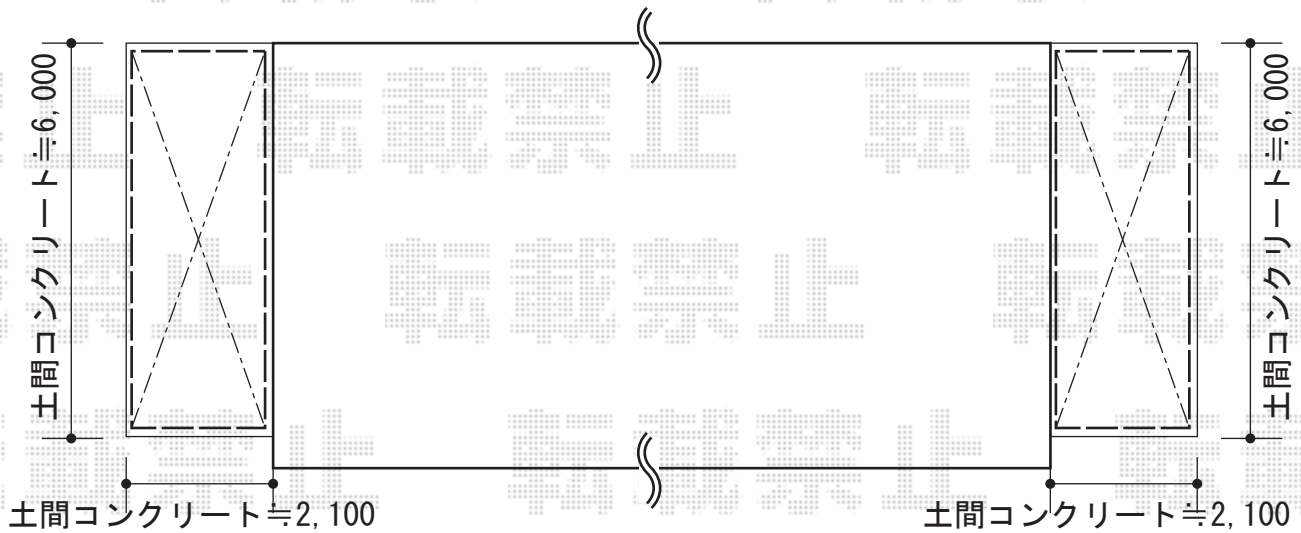

カーブポートシグマIII ミニ 積雪～20cm対応

トステム カーブポートシグマIII ミニ 積雪～20cm対応
幅=1,801mm
奥行=5,686mm
色：オータムブラウン
屋根材：ポリカーボネート（ブラウン）
柱仕様：標準柱仕様（有効高 約1,812mm）

トステム カーブポートシグマIII ミニ 積雪～20cm対応
幅=1,801mm
奥行=5,686mm
色：オータムブラウン
屋根材：ポリカーボネート（ブラウン）
柱仕様：標準柱仕様（有効高 約1,812mm）