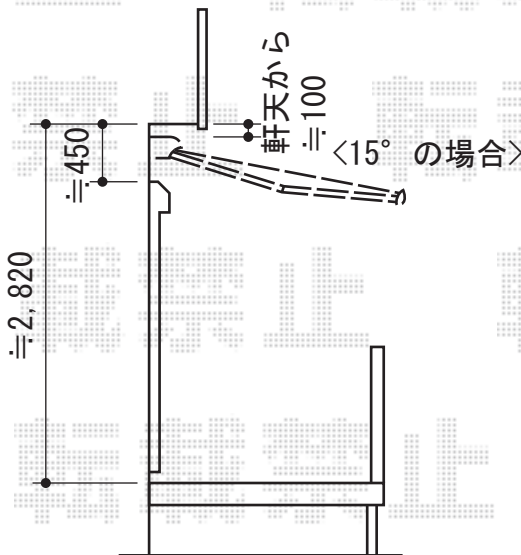

彩鳥C型 ボックスタイプ 手動式

トステム 彩鳥C型 ボックスタイプ 手動式
間口=関東間1.5間 (2,730mm)
出幅=2,000mm
本体色：シャイングレー
キャンバス色：アクリル（ブラウンライン）
駆動：【特注】外観左側駆動
クランクハンドル：1500タイプ
追加部材：ベースプレート一式

現場状況や作図制限により概略図の内容と多少の違いが生じることがございます。
施工時は、現場優先とさせて頂きたく思いますので、お立会い頂き、
最終のご指示のほど、何卒、宜しくお願い致します。