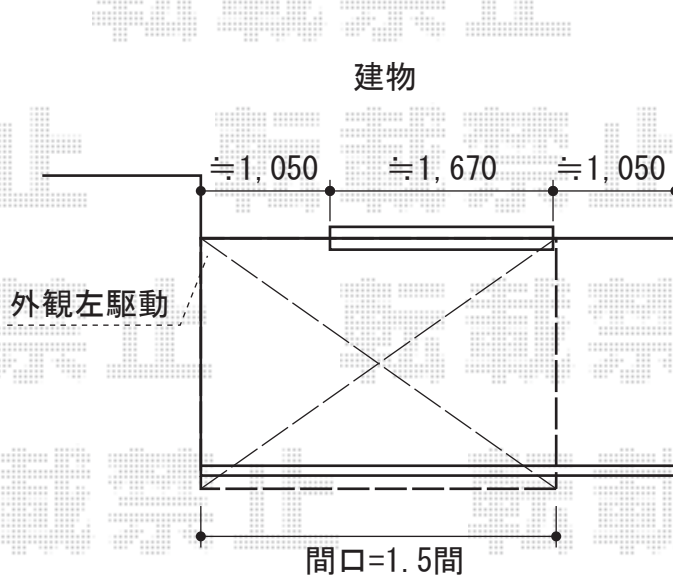

彩鳥C型 ボックスタイプ 手動式

トステム 彩鳥C型 ボックスタイプ 手動式
間口=関東間1.5間 (2,730mm)
出幅=2,000mm
本体色：シャイングレー
キャンバス色：アクリル（ブラウンライン）
駆動：【特注】外観左側駆動
クランクハンドル：1500タイプ
追加部材：ベースプレート一式

現場状況や作図制限により概略図の内容と多少の違いが生じることがございます。
施工時は、現場優先とさせて頂きたく思いますので、お立会い頂き、
最終のご指示のほど、何卒、宜しくお願い致します。