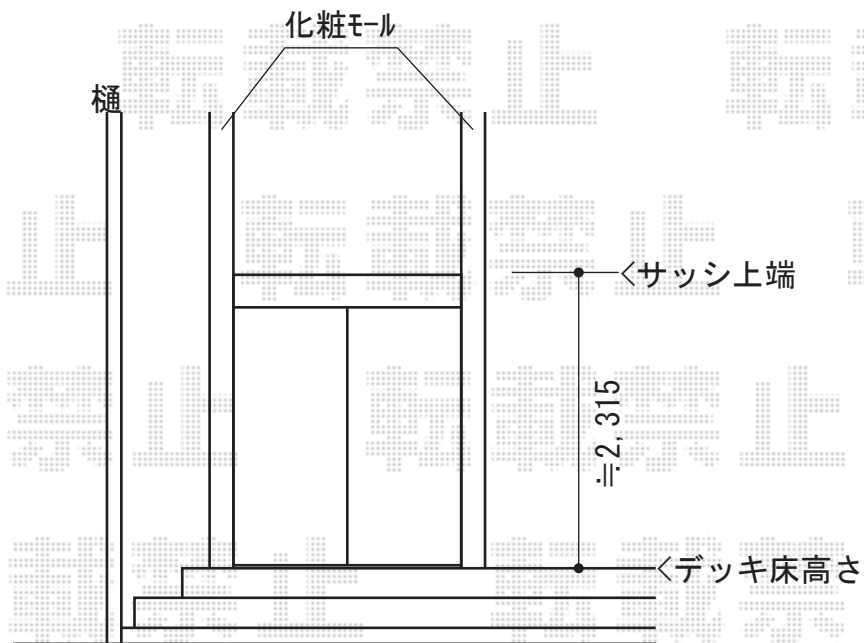

# 彩鳥CR型 ボックスタイプ 手動式

トステム 彩鳥CR型 ボックスタイプ 手動式  
間口=1.5間 (2,730mm)  
出幅=2,000mm  
本体色：シャイングレー  
キャンバス色：アクリル（ネイビーブルー）  
駆動：外観右駆動  
クランクハンドル：1,500タイプ  
追加部材：ベースプレート一式（¥29,470）

現場状況や作図制限により概略図の内容と多少の違いが生じることがございます。  
施工時は、現場優先とさせて頂きたく思いますので、お立会い頂き、  
最終のご指示のほど、何卒、宜しくお願い致します。