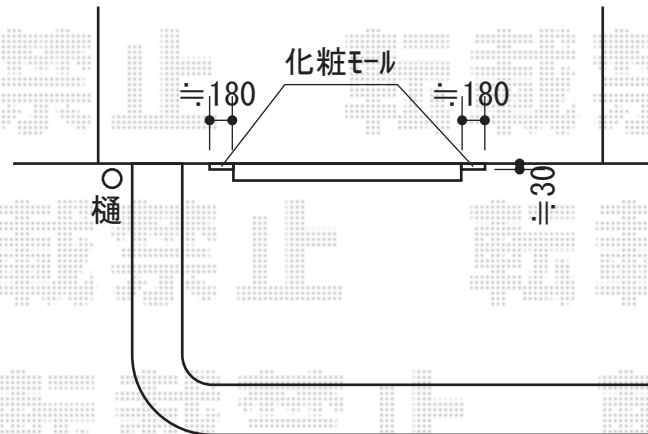

# 彩鳥CR型 ボックスタイプ 手動式

トステム 彩鳥CR型 ボックスタイプ 手動式  
間口=1.5間 (2,730mm)  
出幅=2,000mm  
本体色：シャイングレー  
キャンバス色：アクリル（ネイビーブルー）  
駆動：外観右駆動  
クランクハンドル：1,500タイプ  
追加部材：ベースプレート一式（¥29,470）

現場状況や作図制限により概略図の内容と多少の違いが生じることがございます。  
施工時は、現場優先とさせて頂きたく思いますので、お立会い頂き、  
最終のご指示のほど、何卒、宜しくお願い致します。