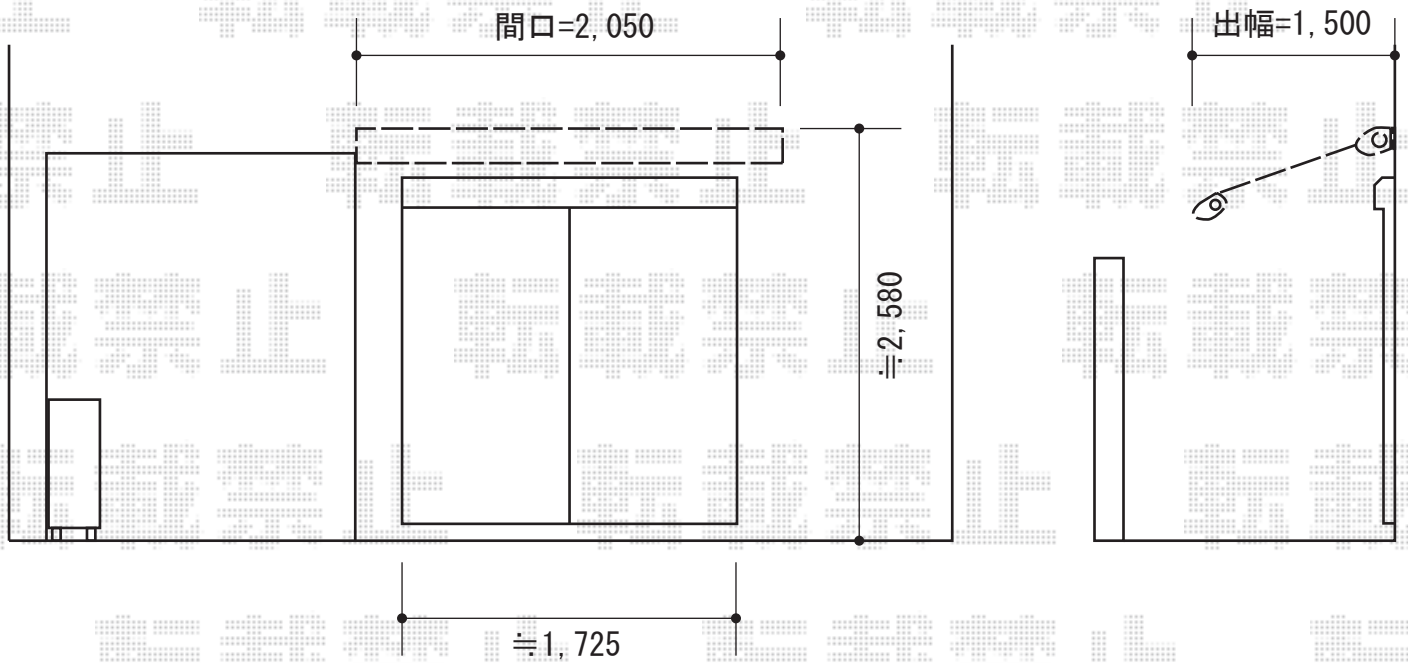

マルキルクスフリューゲル 手動式

markilux マルキルクスフリューゲル 手動式
間口=2,050mm
出幅=1,500mm
本体色：ホワイト
キャンバス色：テイジンニューパスティ8840
駆動：手動式/外観左駆動
クランクハンドル：1,400mm
オプション：フリル
オプション：雨ケース
追加部材：ベースプレート一式

現場状況や作図制限により概略図の内容と多少の違いが生じることがございます。
施工時は、現場優先とさせて頂きたく思いますので、お立会い頂き、
最終のご指示のほど、何卒、宜しくお願い致します。