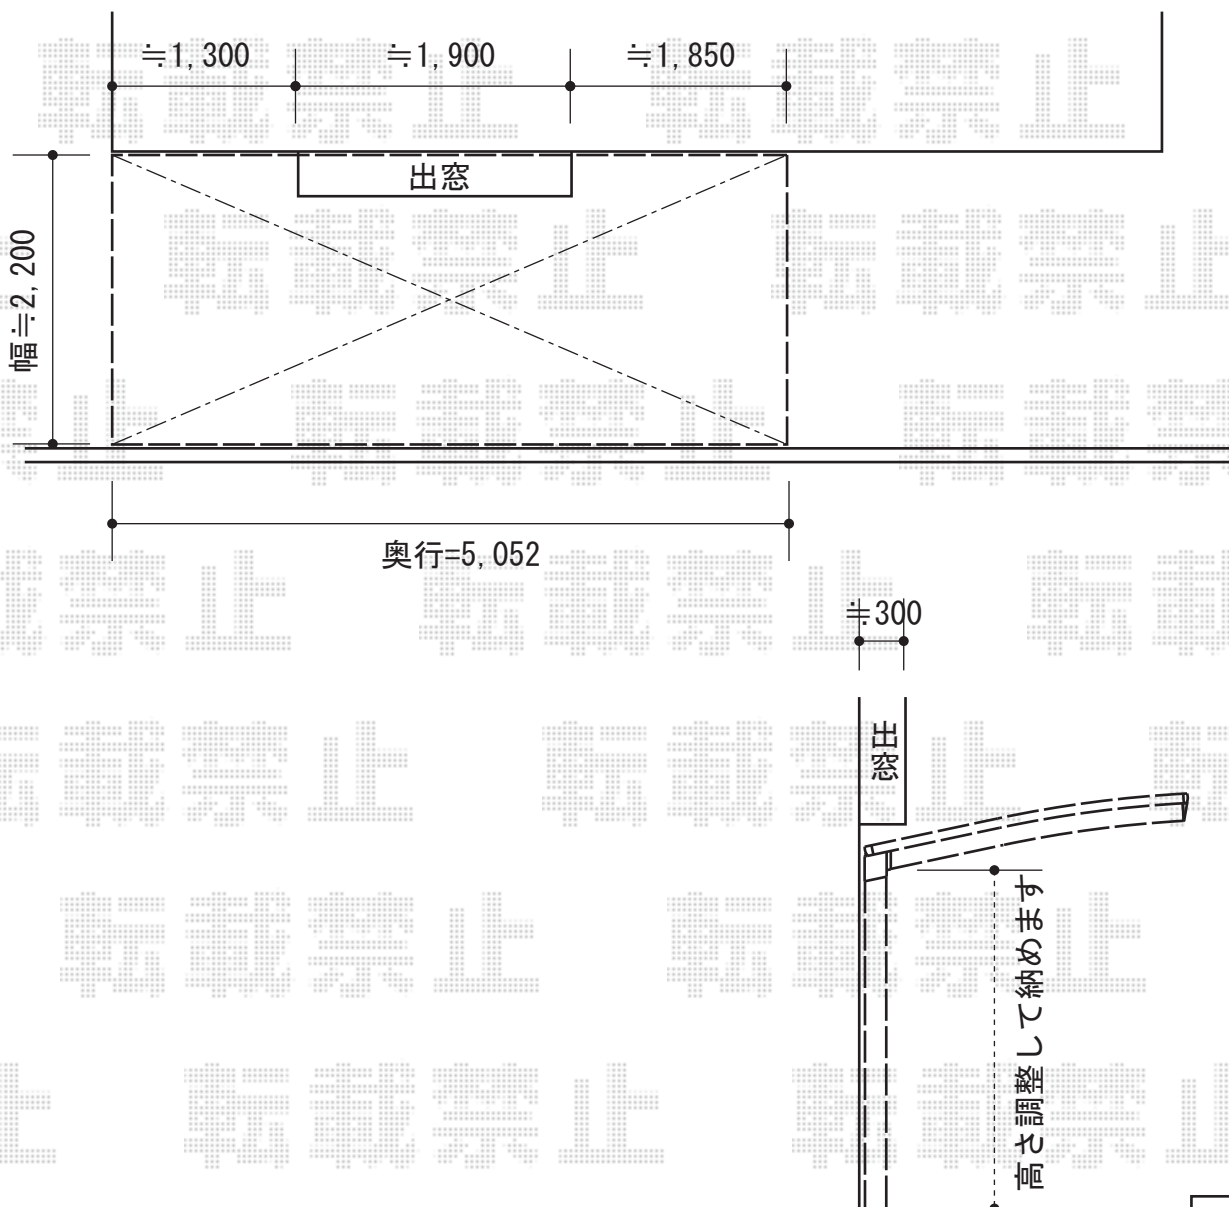

プレシオスポート 積雪～20cm対応

Value Select プレシオスポート 積雪～20cm対応

幅=2,400mm

奥行=5,052mm

色：ノーブルステン

屋根材：熱線遮断ポリカーボネート（スカイブルーマット調）

柱仕様：ハイルーフ仕様（有効高 約2,250mm）

現場状況や作図制限により概略図の内容と多少の違いが生じることがございます。  
施工時は、現場優先とさせて頂きたく思いますので、お立会い頂き、  
最終のご指示のほど、何卒、宜しくお願い致します。