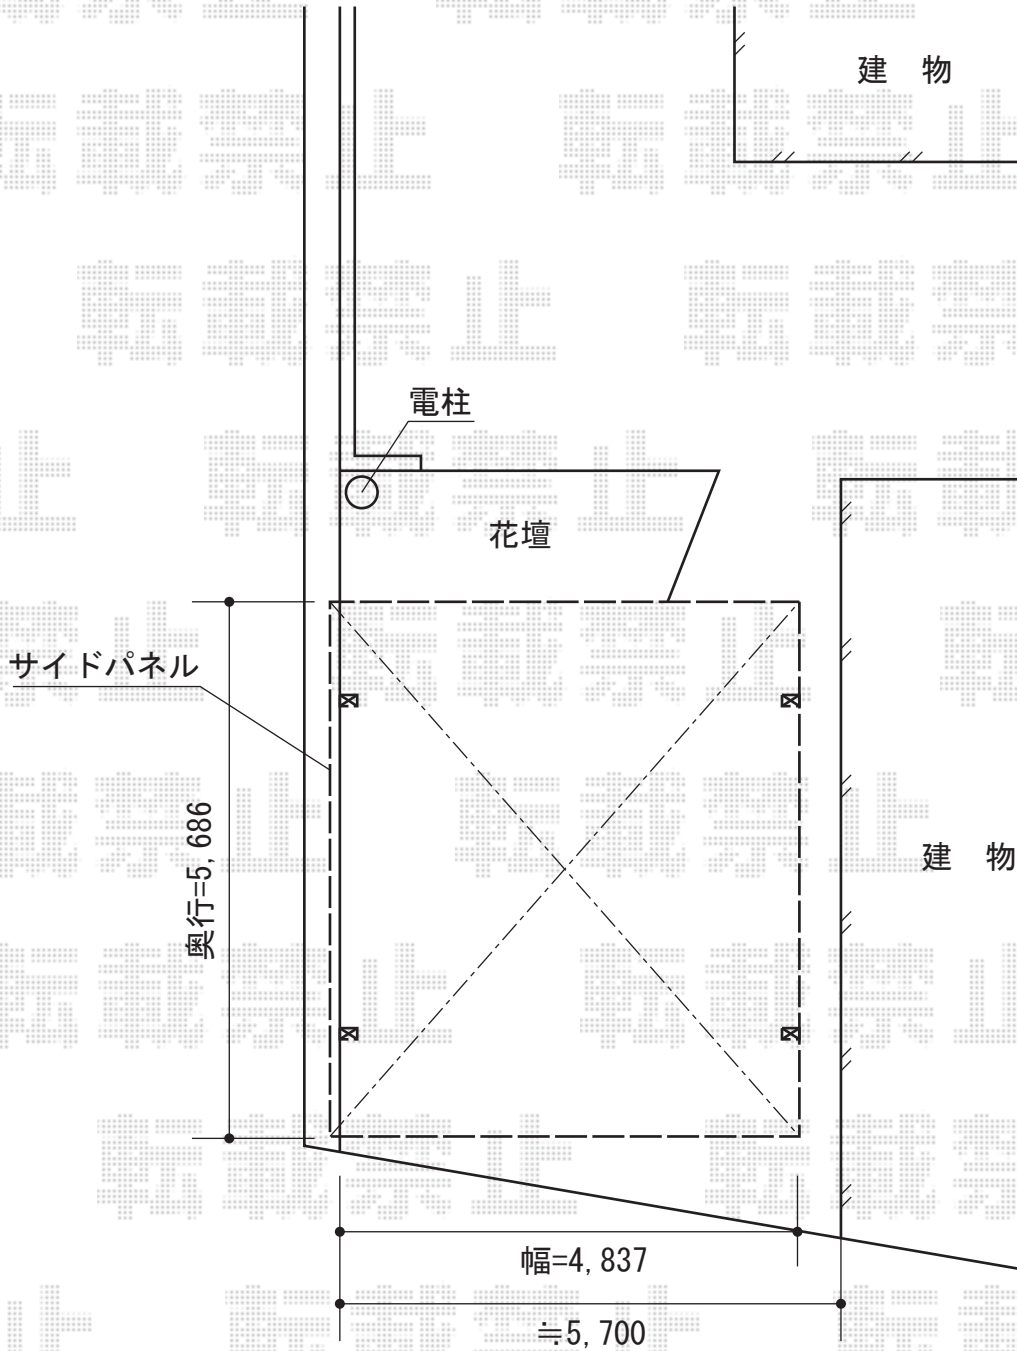

カーブポートシグマIII ワイド 積雪～30cm対応

トステム カーブポートシグマIII ワイド 積雪～30cm対応
幅=4,837mm
奥行=5,686mm
色：オータムブラウン
屋根材：熱線吸収アクアポリカーボネート（ライトブルー）
柱仕様：ロング柱23仕様（有効高 約2,300mm）
メーカー希望小売価格：¥606,000.-
トステム サイドパネルH800+H800
色：オータムブラウン
屋根材：【仮】ポリカーボネート（ブルースモーク）

現場状況や作図制限により概略図の内容と多少の違いが生じることがございます。
施工時は、現場優先とさせて頂きたく思いますので、お立会い頂き、
最終のご指示のほど、何卒、宜しくお願い致します。

EX-SHOP
HTTP://WWW.EX-SHOP.NET

担当：西村

全ての著作権は、エクスショップに帰属します。当社とのお取引目的外の使用・複製・転載禁止となっております。