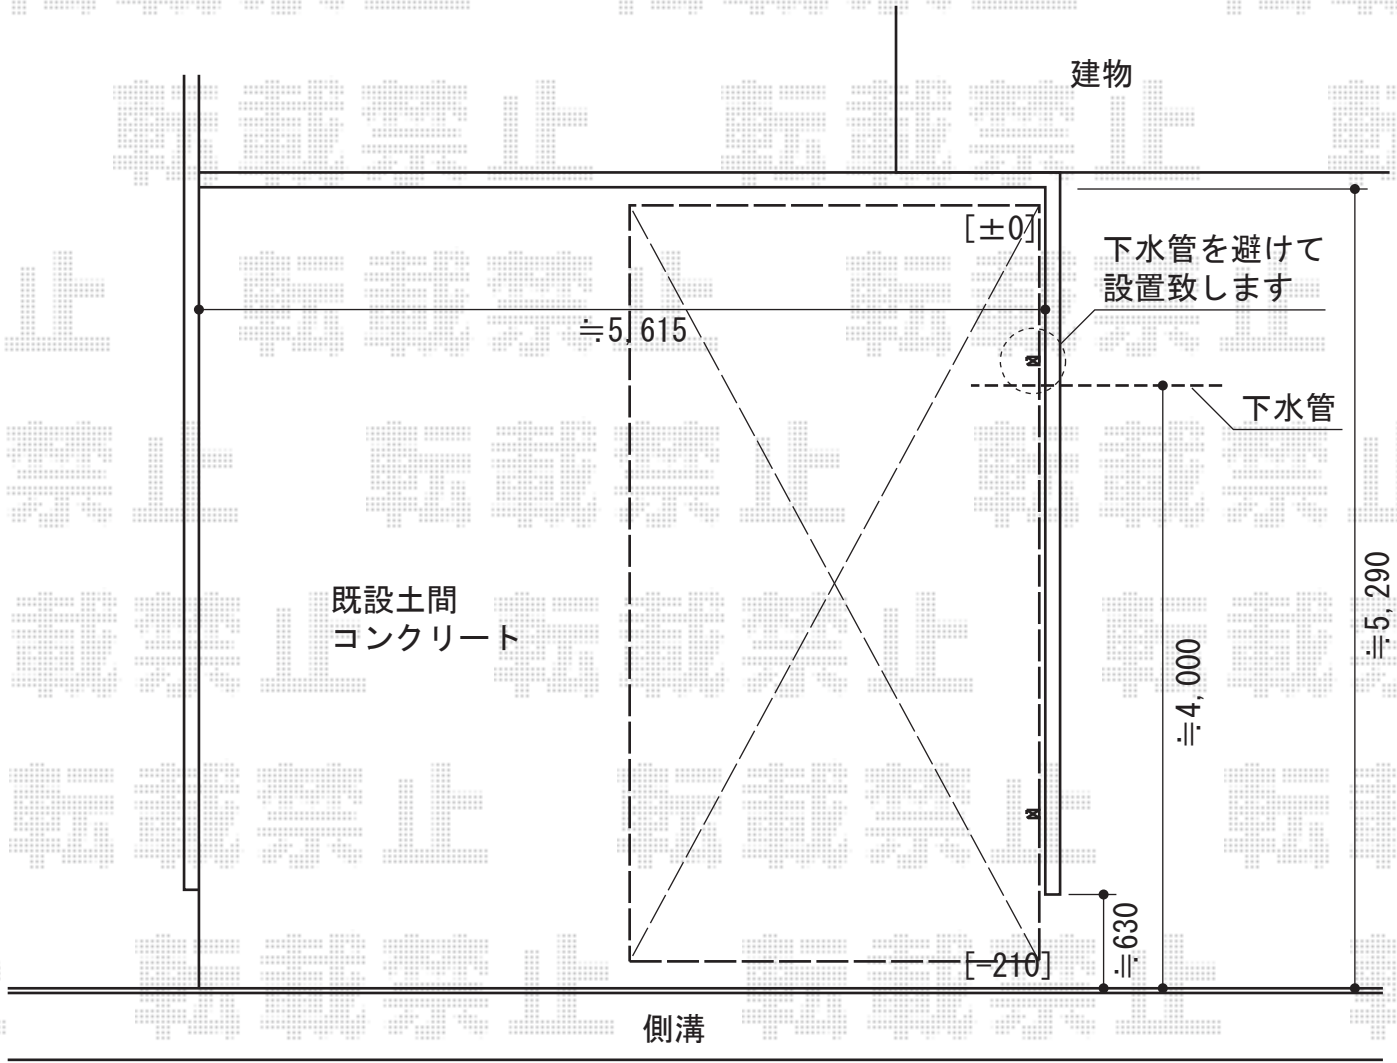

カーブポートシグマIII 積雪～30cm対応

トステム カーブポートシグマIII 積雪～30cm対応
幅=2,701mm
奥行=4,980mm
色：オータムブラウン
屋根材：ポリカーボネート（ブラウン）
柱仕様：ロング柱23仕様（有効高 約2,300mm）

現場状況や作図制限により概略図の内容と多少の違いが生じることがございます。
施工時は、現場優先とさせて頂きたく思いますので、お立会い頂き、
最終のご指示のほど、何卒、宜しくお願い致します。