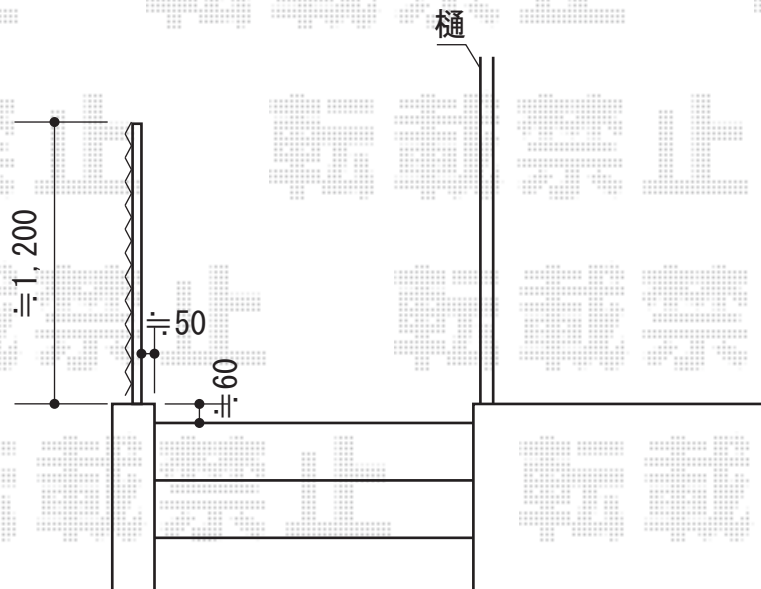

シャレオR3型 片開き 柱使用

TOEX シャレオR3型 片開き 柱使用
扉1枚(W×H)=(700mm×1,200mm)
色:シャイングレー
錠:シリンダーRD錠
開き:内開き

現場状況や作図制限により概略図の内容と多少の違いが生じることがございます。
施工時は、現場優先とさせて頂きたく思いますので、お立会い頂き、
最終のご指示のほど、何卒、宜しくお願い致します。

EX-SHOP
HTTP://WWW.EX-SHOP.NET