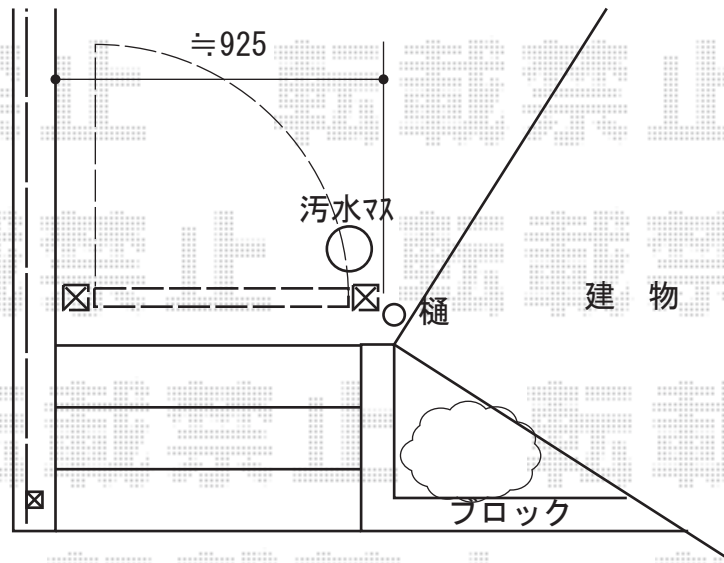

シャレオR3型 片開き 柱使用

TOEX シャレオR3型 片開き 柱使用
扉1枚(W×H)=(700mm×1,200mm)
色:シャイングレー
錠:シリンダーRD錠
開き:内開き

現場状況や作図制限により概略図の内容と多少の違いが生じることがございます。
施工時は、現場優先とさせて頂きたく思いますので、お立会い頂き、
最終のご指示のほど、何卒、宜しくお願い致します。

EX-SHOP
HTTP://WWW.EX-SHOP.NET