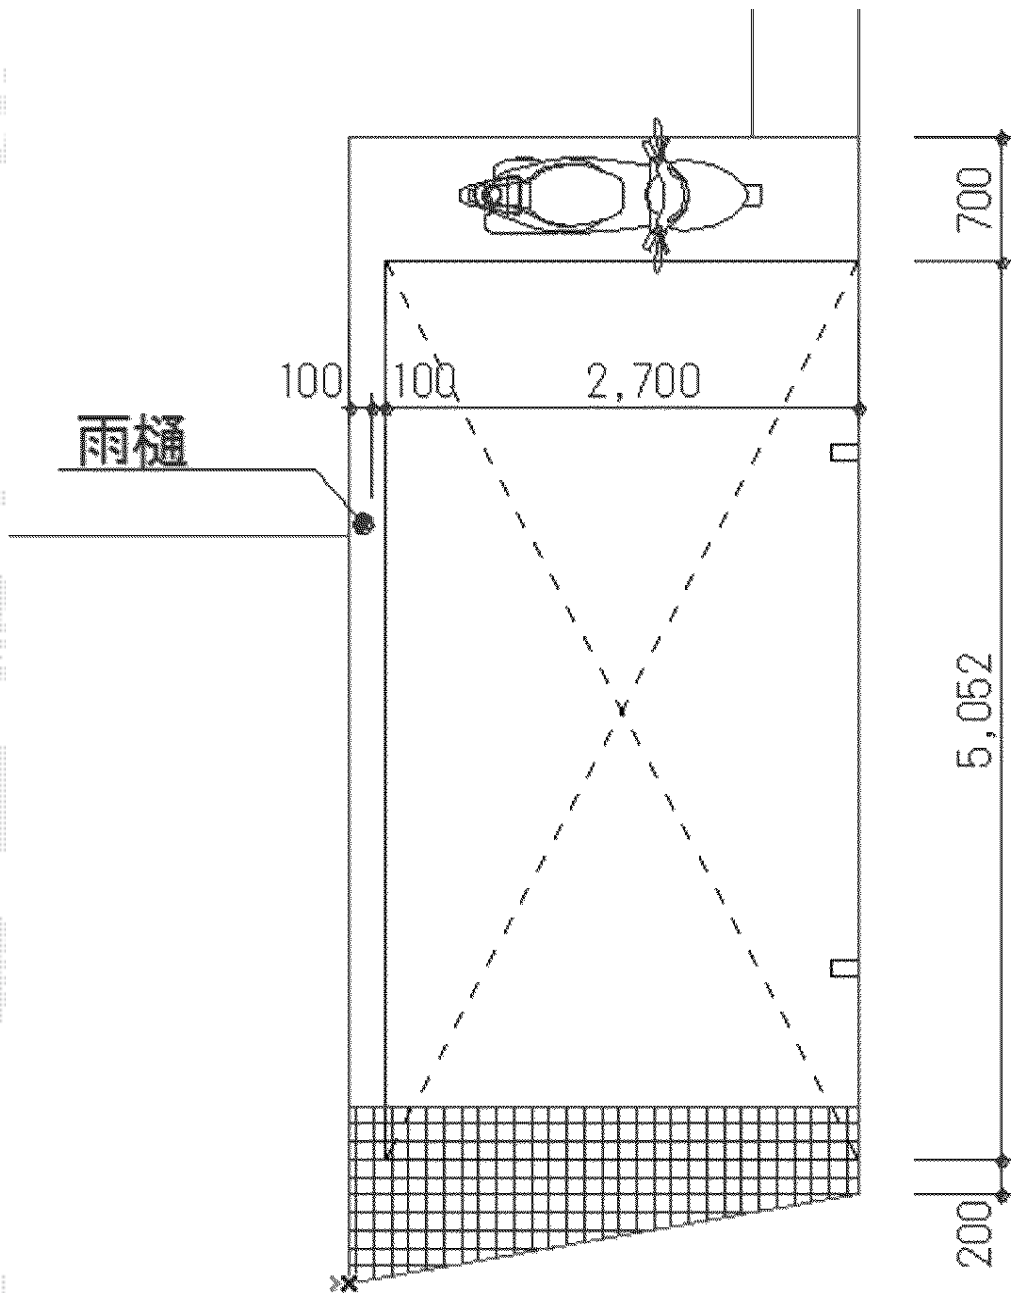

プレシオスポーツ 積雪～20cm対応

Value Select プレシオスポーツ積雪～20cm対応

幅=2,700mm

奥行=5,052mm

色：ノーブルステン

屋根材：熱線遮断ポリカーボネート（スカイブルーマット調）

柱仕様：ハイルーフ仕様（有効高 約2,250mm）

現場状況や作図制限により概略図の内容と多少の違いが生じることがございます。
施工時は、現場優先とさせていただきますので、お立会い頂き、
最終のご指示のほど、何卒、宜しくお願い致します。