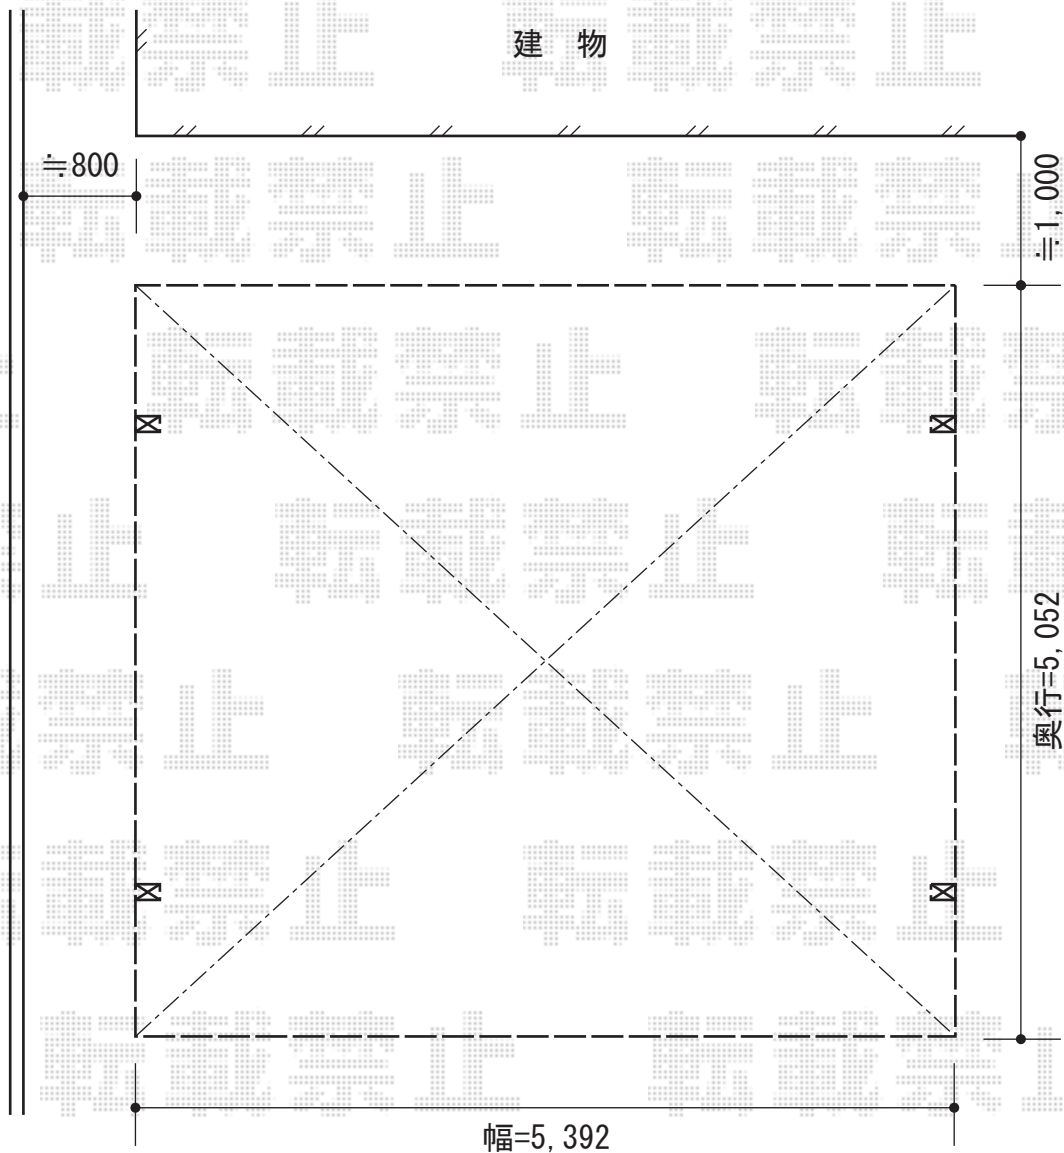

プレシオスポーツ ワイド 積雪～20cm対応

Value Select プレシオスポーツ ワイド積雪～20cm対応

幅=5,392mm

奥行=5,052mm

色：ノーブルステン

屋根材：熱線遮断ポリカーボネート（スカイブルーマット調）

柱仕様：ハイルーフ仕様（有効高 約2,250mm）

現場状況や作図制限により概略図の内容と多少の違いが生じることがございます。  
施工時は、現場優先とさせて頂きたく思いますので、お立会い頂き、  
最終のご指示のほど、何卒、宜しくお願い致します。