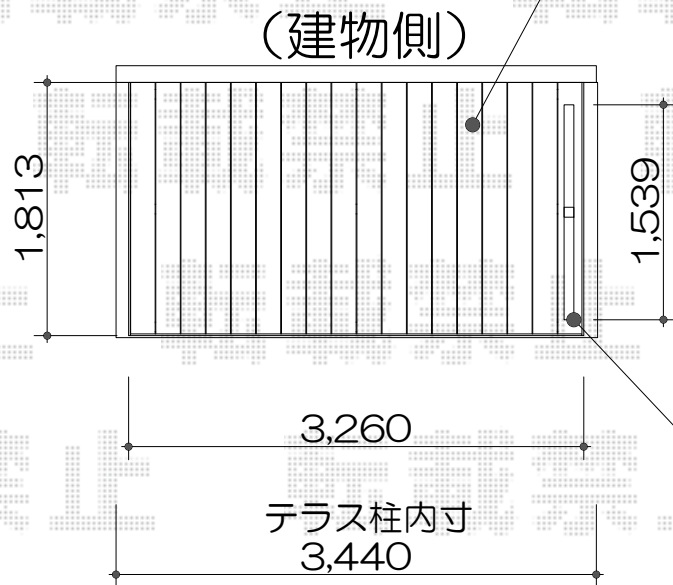

### トステム リコステージII 単体

間口=3,415mm

出幅=6尺 (1,833mm)

色：ダークブラウン

床板：標準縦貼り

幕板：幕板A (厚タイプ)

束柱：束柱B (400~550mm)

### トステム デッキフェンス 横ビームパネル

本体1枚 (W×H) = (1,200mm×800mm) ×2枚

柱：T-8×3

色：パネルカラー オータムブラウン/柱 ダークブラウン

現場状況や作図制限により概略図の内容と多少の違いが生じることがございます。  
施工時は、現場優先とさせて頂きたく思いますので、お立会い頂き、  
最終のご指示のほど、何卒、宜しくお願い致します。

EX-SHOP  
HTTP://WWW.EX-SHOP.NET