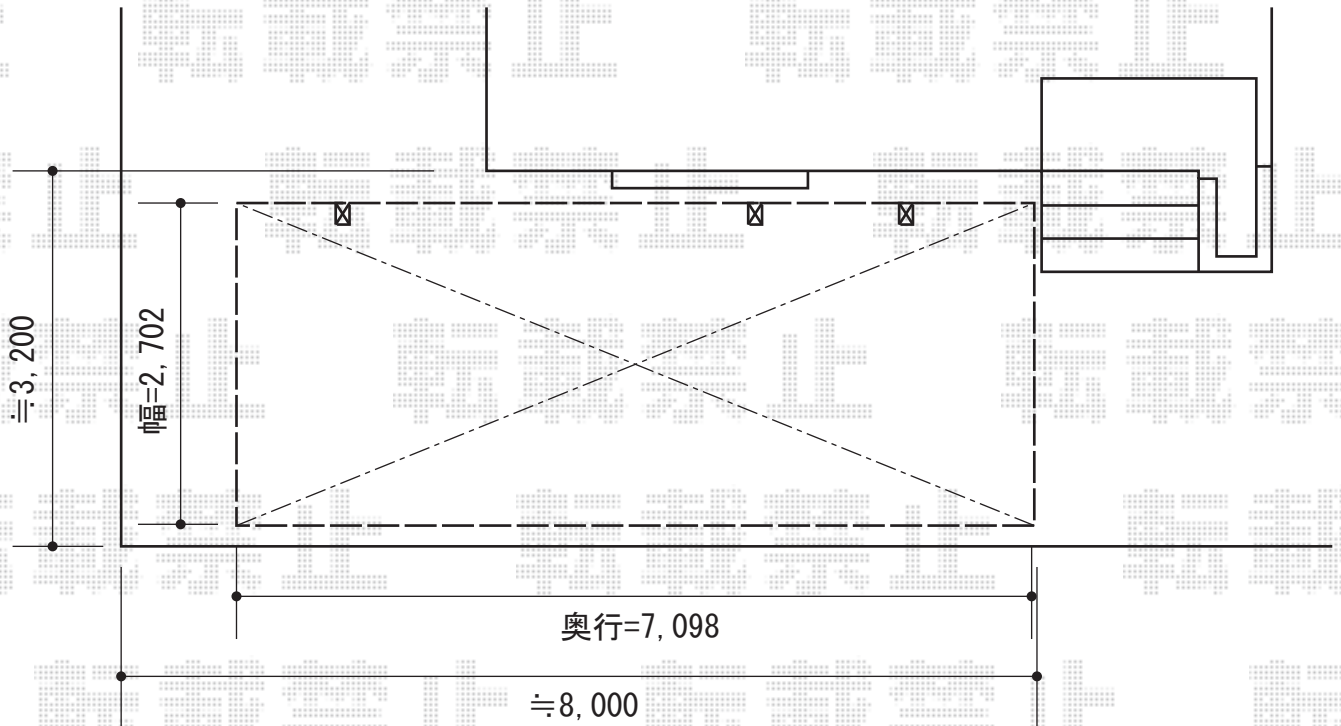

レガーナポートシグマIII 延長

トステム レガーナポートシグマIII 延長

幅=2,702mm

奥行=7,098mm

色：ブラック

屋根材：熱線吸収ポリカーボネート（ライトブルーマット調）

柱仕様：標準柱仕様（有効高 約2,274mm）

現場状況や作図制限により概略図の内容と多少の違いが生じることがございます。
施工時は、現場優先とさせて頂きたく思いますので、お立会い頂き、
最終のご指示のほど、何卒、宜しくお願い致します。