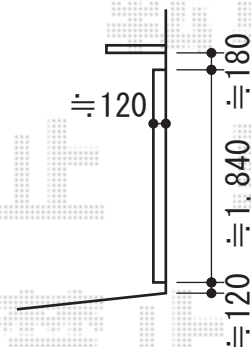

# アウトステージA型 太格子 連棟 屋根置き式

サッシの前に  
逃げ柱が建ちます

トステム アウトステージA型 太格子 連棟 屋根置き式  
 間口=関東間3.5間 (6,405mm)  
 出幅=4尺 (1,185mm)  
 色：オータムブラウン  
 床材：木目 (塩ビデッキボード)  
 柱仕様：屋根置き式  
 オプション：戸袋逃げ柱H60用×2/柱移動部材×2

現場状況や作図制限により概略図の内容と多少の違いが生じることがございます。  
 施工時は、現場優先とさせて頂きたく思いますので、お立会い頂き、  
 最終のご指示のほど、何卒、宜しくお願い致します。