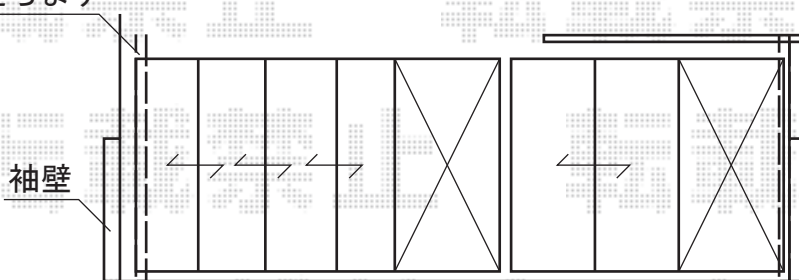

# アウトステージA型 太格子 連棟 屋根置き式

サッシの前に  
逃げ柱が建ちます

トステム アウトステージA型 太格子 連棟 屋根置き式  
 間口=関東間3.5間 (6,405mm)  
 出幅=4尺 (1,185mm)  
 色：オータムブラウン  
 床材：木目 (塩ビデッキボード)  
 柱仕様：屋根置き式  
 オプション：戸袋逃げ柱H60用×2/柱移動部材×2

現場状況や作図制限により概略図の内容と多少の違いが生じることがございます。  
 施工時は、現場優先とさせて頂きたく思いますので、お立会い頂き、  
 最終のご指示のほど、何卒、宜しくお願い致します。