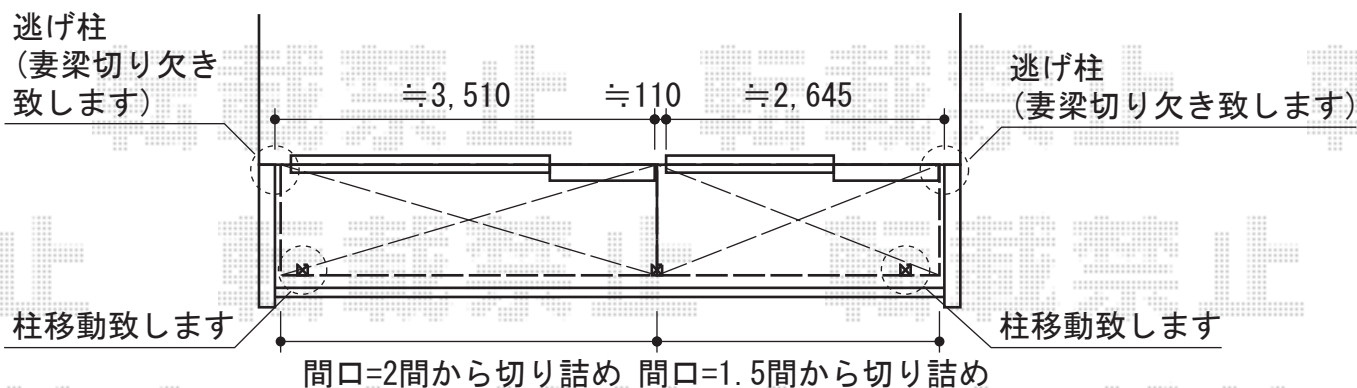

# アウトステージA型 太格子 連棟 屋根置き式

サッシの前に  
逃げ柱が建ちます

トステム アウトステージA型 太格子 連棟 屋根置き式  
 間口=関東間3.5間 (6,405mm)  
 出幅=4尺 (1,185mm)  
 色：オータムブラウン  
 床材：木目 (塩ビデッキボード)  
 柱仕様：屋根置き式  
 オプション：戸袋逃げ柱H60用×2/柱移動部材×2

現場状況や作図制限により概略図の内容と多少の違いが生じることがございます。  
 施工時は、現場優先とさせて頂きたく思いますので、お立会い頂き、  
 最終のご指示のほど、何卒、宜しくお願い致します。