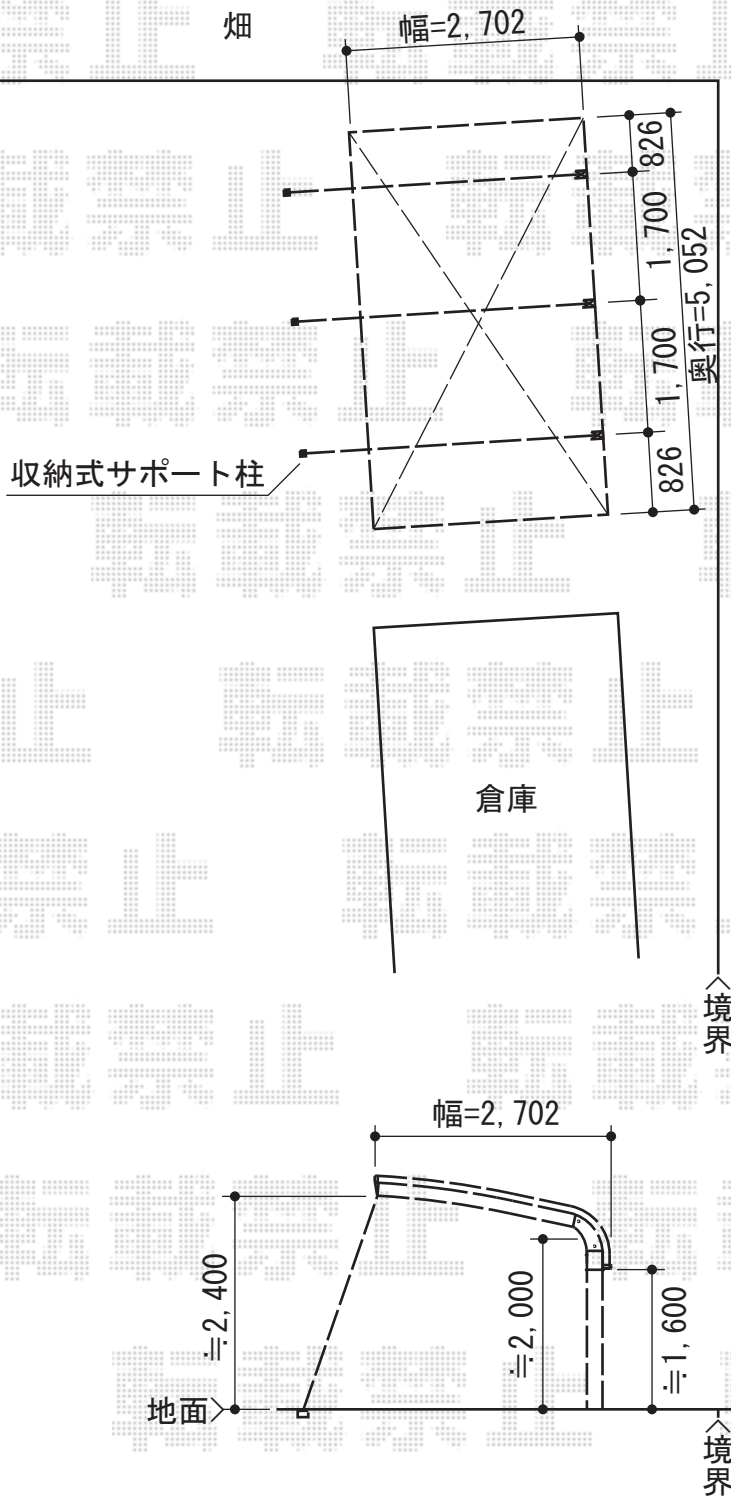

レイナキャップポート50 積雪～50cm対応

YKK AP レイナキャップポート50 積雪～50cm対応
 幅=2,702mm 奥行=5,052mm 色：プラチナステン
 屋根材：熱線遮断ポリカーボネート（アースブルーマット調）
 柱仕様：標準柱仕様（有効高 約2,000mm）
 オプション：着脱式サポート

YKK AP 着脱式サポート
 仕様：50用×3本

現場状況や作図制限により概略図の内容と多少の違いが生じることがございます。
 施工時は、現場優先とさせて頂きたく思いますので、お立会い頂き、
 最終のご指示のほど、何卒、宜しくお願い致します。