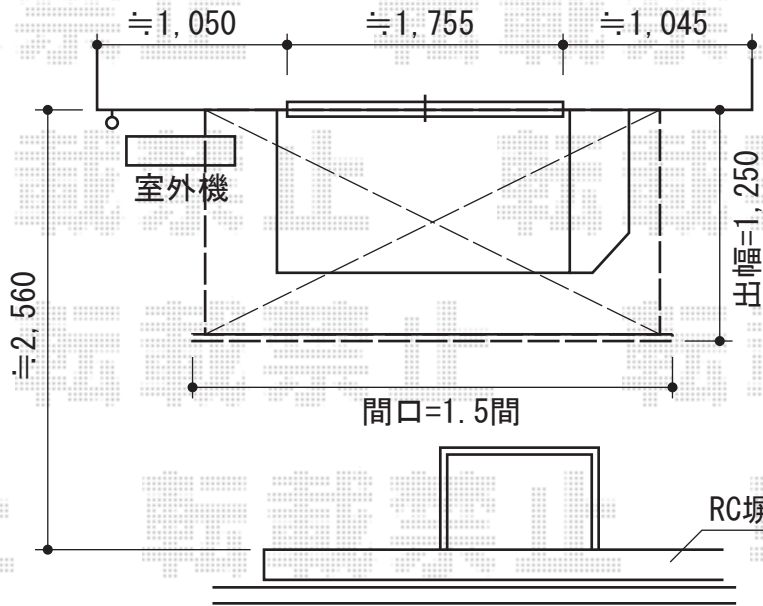

彩鳥CR型 ボックスタイプ 手動式

サッシセンター振分けで
設置致します
間口=1.5間

トステム 彩鳥CR型 ボックスタイプ 手動式
 間口=1.5間 (2,730mm)
 出幅=1,250mm
 本体色:シャイングレー
 キャンバス色:ポリエステル/アイボリーホワイト
 駆動:外観右側
 クランクハンドル:1,500タイプ
 スクリーン:ライトベージュ
 追加部材:ベースプレート一式

現場状況や作図制限により概略図の内容と多少の違いが生じることがございます。
 施工時は、現場優先とさせて頂きたく思いますので、お立会い頂き、
 最終のご指示のほど、何卒、宜しくお願い致します。