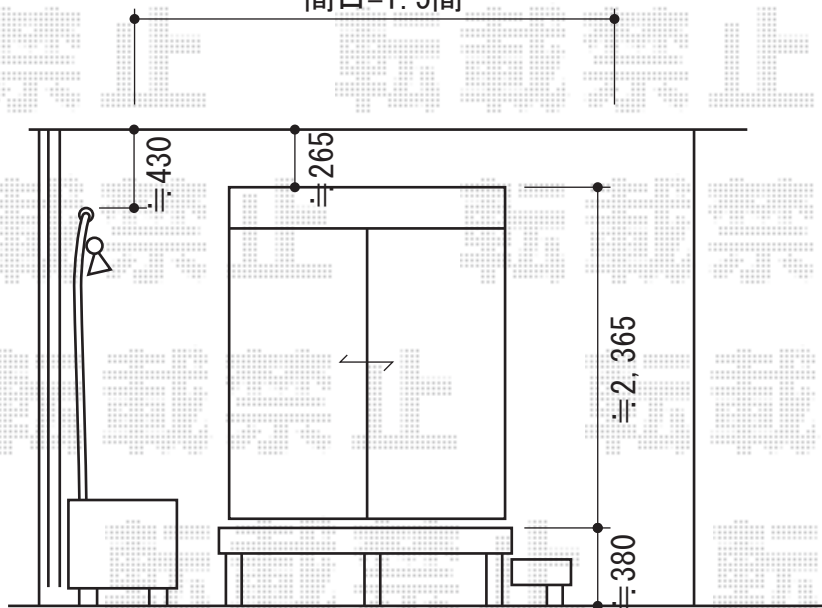

彩鳥CR型 ボックスタイプ 手動式

サッシセンター振分けで
設置致します
間口=1.5間

トステム 彩鳥CR型 ボックスタイプ 手動式
 間口=1.5間 (2,730mm)
 出幅=1,250mm
 本体色:シャイングレー
 キャンバス色:ポリエステル/アイボリーホワイト
 駆動:外観右側
 クランクハンドル:1,500タイプ
 スクリーン:ライトベージュ
 追加部材:ベースプレート一式

現場状況や作図制限により概略図の内容と多少の違いが生じることがございます。
 施工時は、現場優先とさせて頂きたく思いますので、お立会い頂き、
 最終のご指示のほど、何卒、宜しくお願い致します。