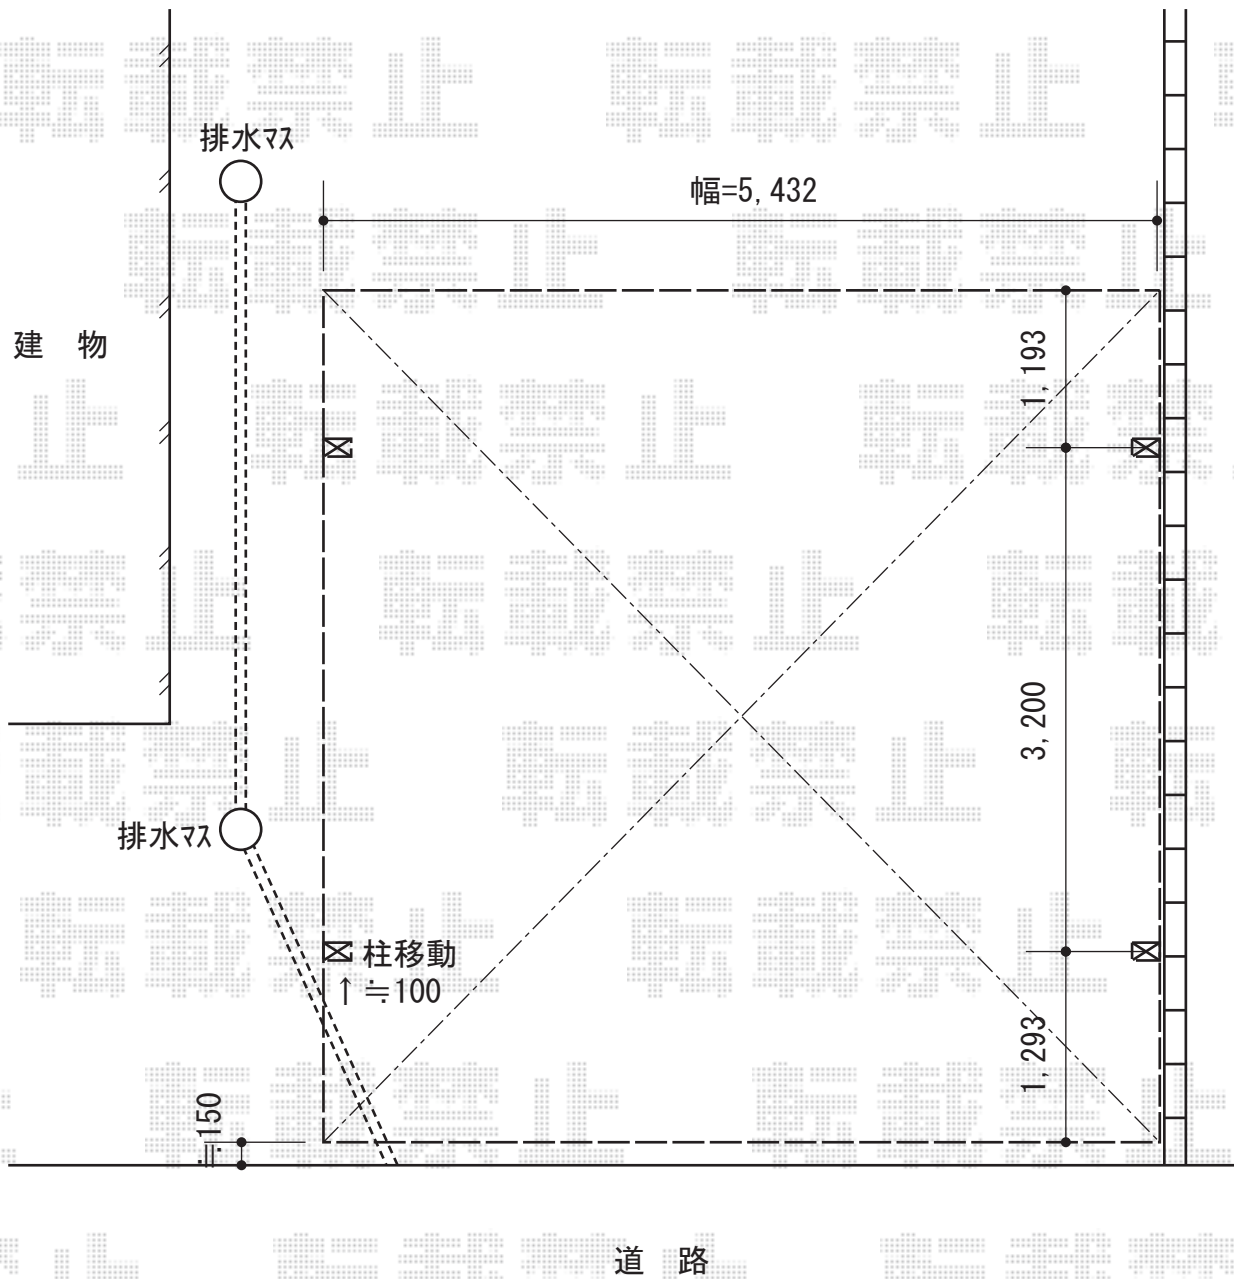

テールポートシグマIII ワイド 積雪～30cm対応

トステム テールポートシグマIII ワイド 積雪～30cm対応
幅=5,432mm
奥行=5,686mm
色：シャイングレー
屋根材：熱線吸収ポリカーボネート（ライトブルーマット調）
柱仕様：ロング柱23仕様（有効高 約2,300mm）

現場状況や作図制限により概略図の内容と多少の違いが生じることがございます。
施工時は、現場優先とさせて頂きたく思いますので、お立会い頂き、
最終のご指示のほど、何卒、宜しくお願い致します。