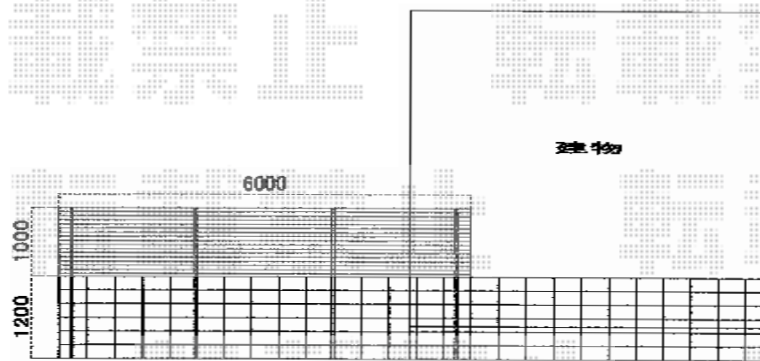

エクスラインフェンス7型 多段柱タイプ

YKK AP エクスラインフェンス7型多段柱タイプ
 本体1枚 (W×H) = (2,000mm×1,000mm) (¥25,500) × 3枚
 自立建て用3段支柱: T220 (¥24,500) × 4本
 エンドキャップ: 7型用 (¥600) × 1セット
 色: プラチナステン

現場状況や作図制限により概略図の内容と多少の違いが生じることがございます。
 施工時は、現場優先とさせて頂きたく思いますので、お立会い頂き、
 最終のご指示のほど、何卒、宜しくお願い致します。