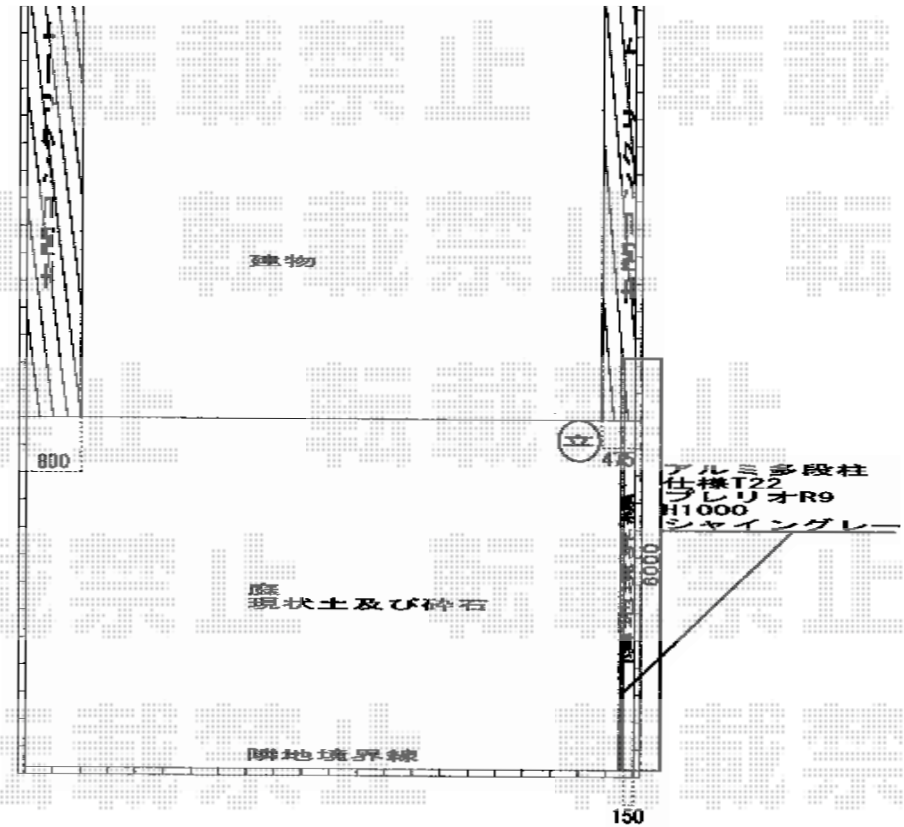

エクスラインフェンス7型 多段柱タイプ

YKK AP エクスラインフェンス7型多段柱タイプ
 本体1枚 (W×H) = (2,000mm×1,000mm) (¥25,500) × 3枚
 自立建て用3段支柱: T220 (¥24,500) × 4本
 エンドキャップ: 7型用 (¥600) × 1セット
 色: プラチナステン

現場状況や作図制限により概略図の内容と多少の違いが生じることがございます。
 施工時は、現場優先とさせて頂きたく思いますので、お立会い頂き、
 最終のご指示のほど、何卒、宜しくお願い致します。