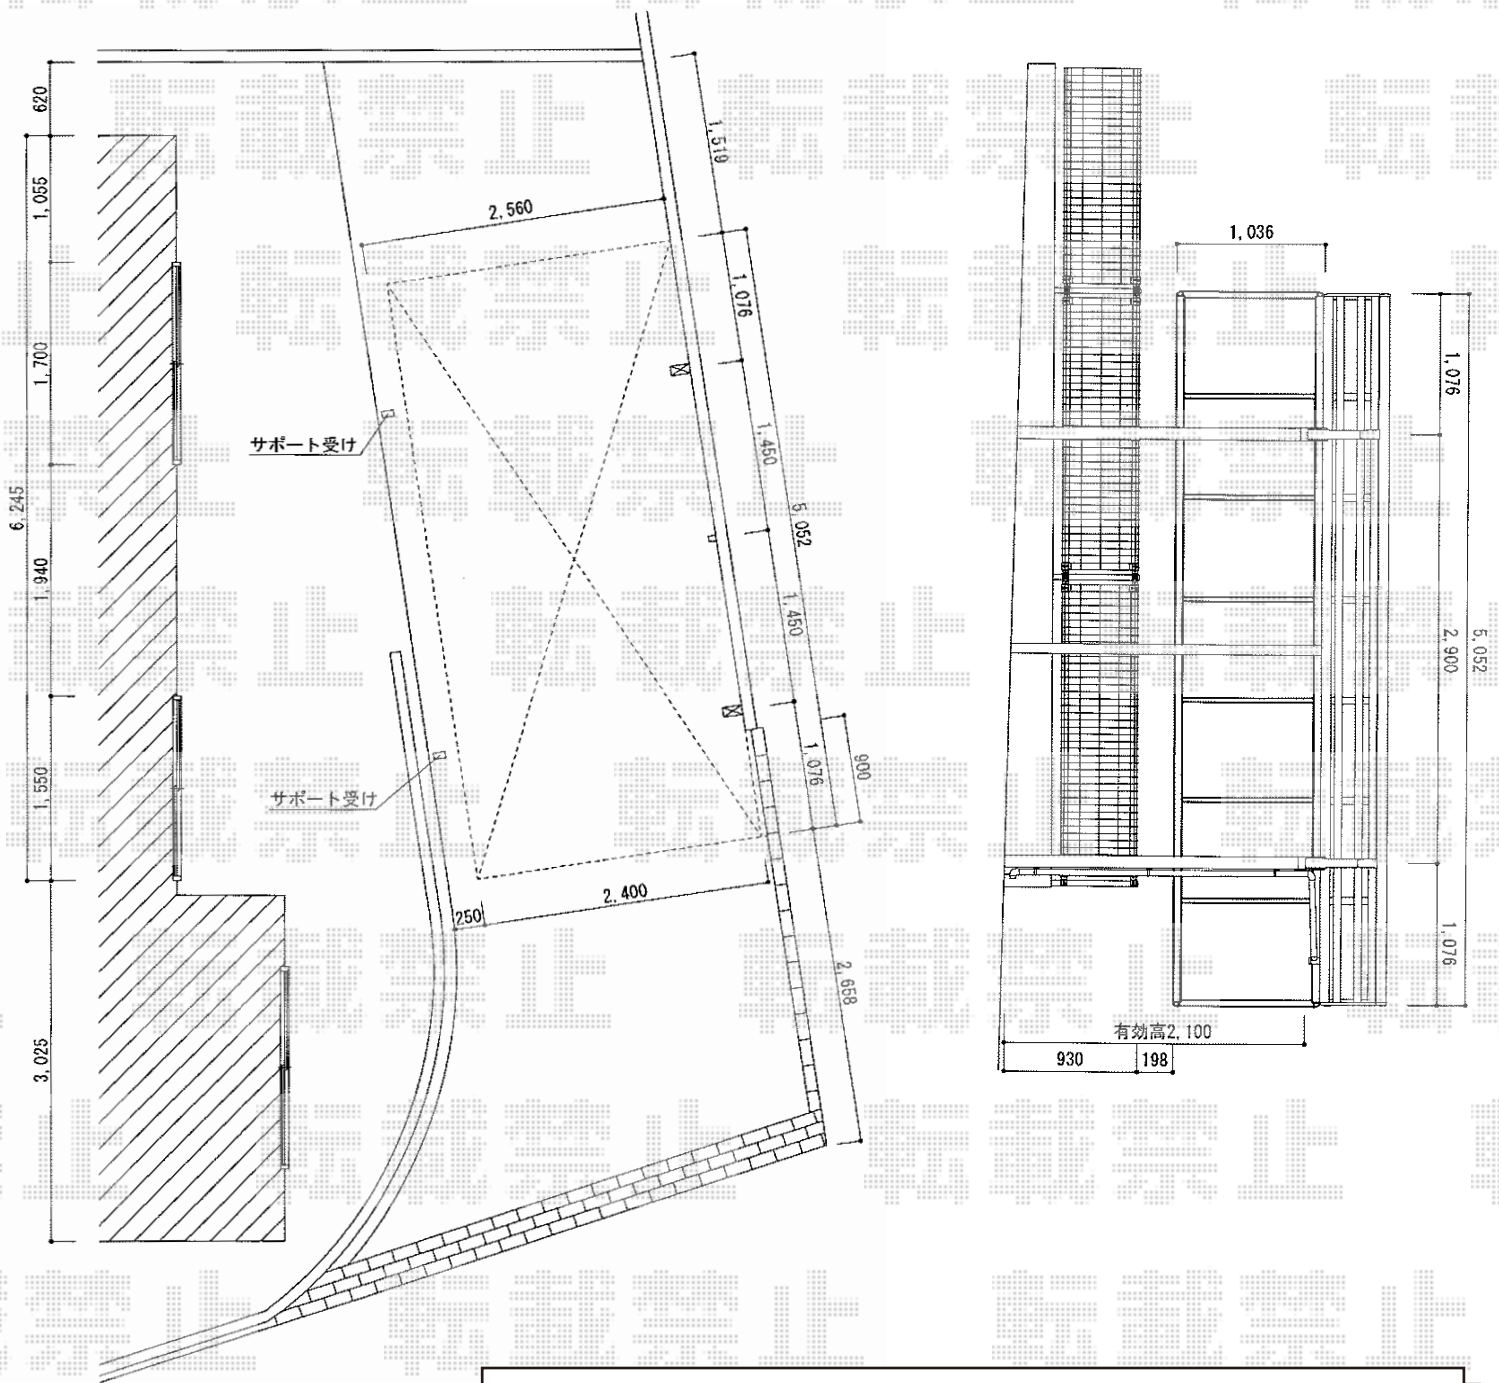

プレシオSPORT 単体 積雪～20cm対応

YKK AP レイナポート 単体 積雪～20cm対応

幅=2,400mm

奥行=5,052mm

色：プラチナステン

屋根材：ポリカーボネート（トーマイマット/すりガラス調）

柱仕様：ハイルーフ仕様（有効高 約2,355mm）

オプション：サイドパネル（ハイルーフ用）51-10H（¥119,500-）

オプション：着脱式サポート（¥27,500-）×2本

現場状況や作図制限により概略図の内容と多少の違いが生じることがございます。
 施工時は、現場優先とさせて頂きたく思いますので、お立会い頂き、
 最終のご指示のほど、何卒、宜しくお願い致します。

EX-SHOP
[HTTP://WWW.EX-SHOP.NET](http://www.ex-shop.net)

担当：山住

全ての著作権は、エクスショップに帰属します。当社とのお取引目的外の使用・複製・転載禁止となっております。