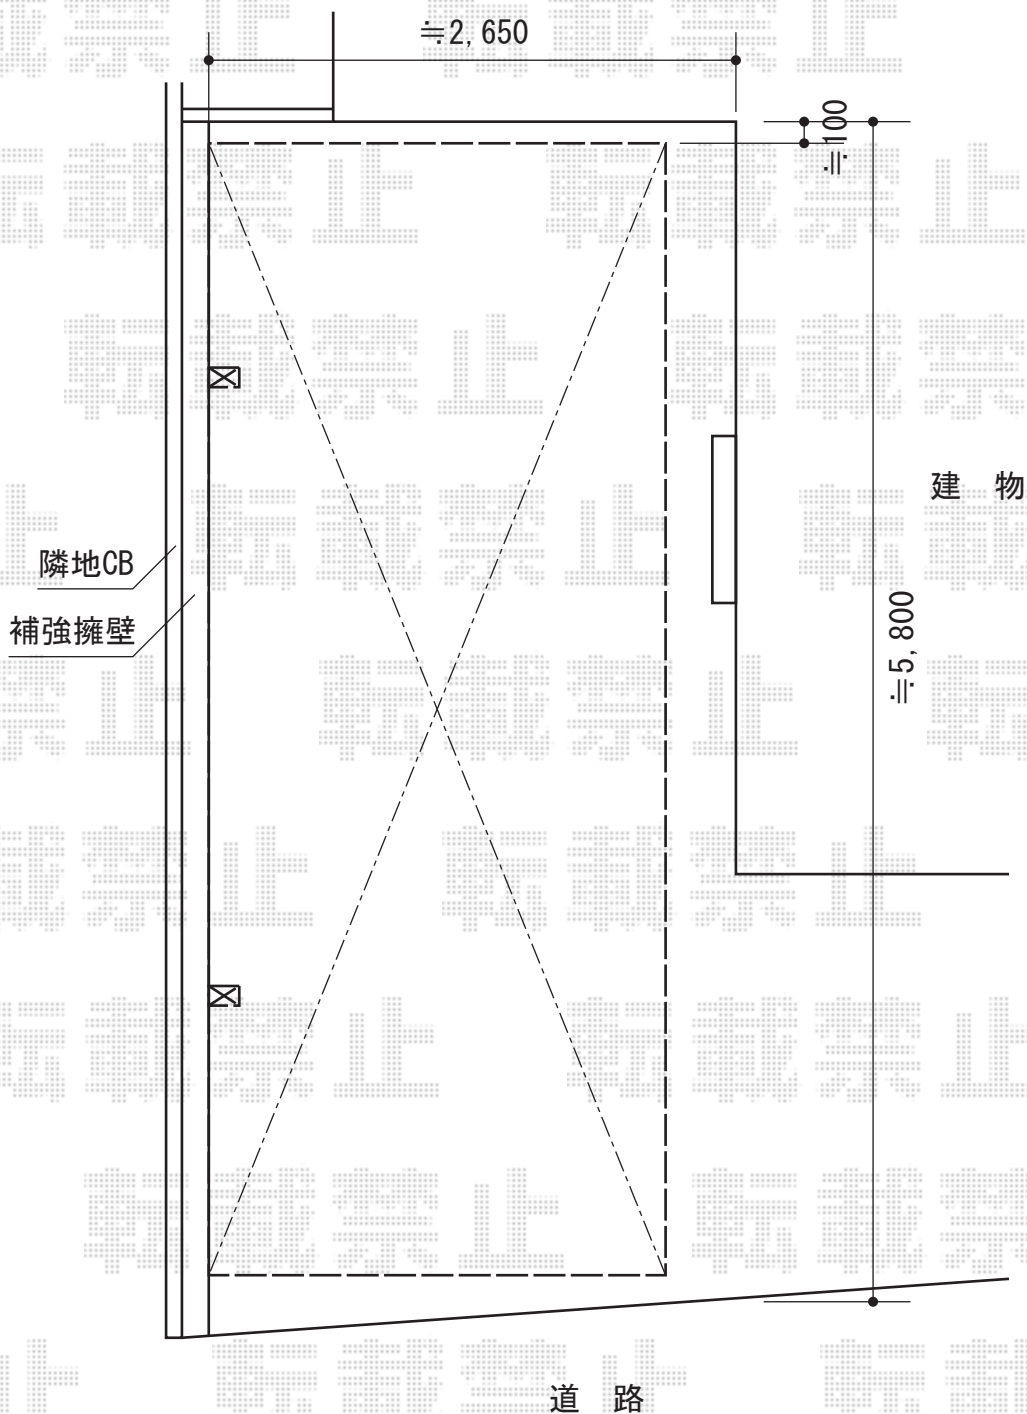

# カーブポートシグマIII 単体 積雪～30cm対応

トステム カーブポートシグマIII 単体 積雪～30cm対応  
幅=2,401mm  
奥行=5,686mm  
色：シャイングレー  
屋根材：熱線吸収アクアポリカーボネート（ライトブルー）  
柱仕様：ロング柱23仕様（有効高 約2,300mm）

現場状況や作図制限により概略図の内容と多少の違いが生じることがございます。  
施工時は、現場優先とさせて頂きたく思いますので、お立会い頂き、  
最終のご指示のほど、何卒、宜しくお願い致します。