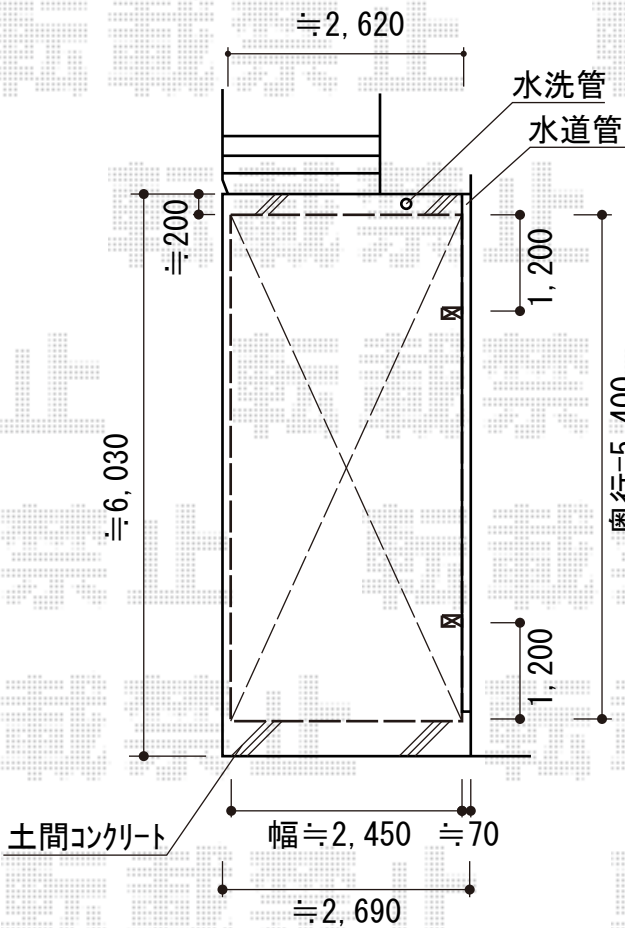

カーポート・ウッドデッキ

ウッドデッキ

YKK AP リウッドデッキ 200 単体  
 間口=1.5間 (2,657mm)  
 出幅=6尺 (1,825mm)  
 色：ナチュラルブラウン  
 床板：縦張り  
 束柱：Sタイプ(450mm)【カームブラック】

ウッドデッキ床高さは  
 建物サッシ下  
 ≒340 に納めます

カーポート

トステム サーフポートIII 積雪~20cm対応  
 幅=2,740mm  
 奥行=5,400mm  
 色：シャイングレー  
 屋根材：ポリカーボネート波板 (ブロンズ)  
 柱仕様：ロング柱仕様 (有効高 約2,300mm)