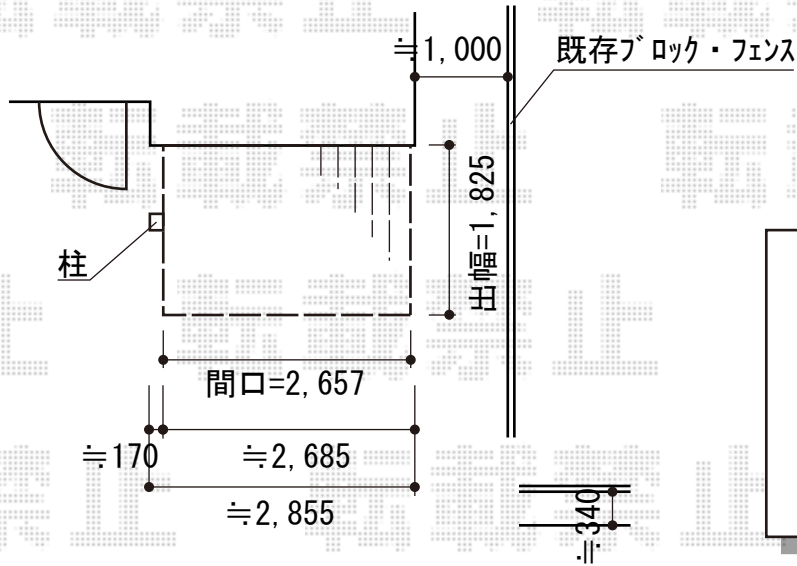

カーポート・ウッドデッキ

ウッドデッキ

YKK AP リウッドデッキ 200 単体  
 間口=1.5間 (2,657mm)  
 出幅=6尺 (1,825mm)  
 色：ナチュラルブラウン  
 床板：縦張り  
 束柱：Sタイプ(450mm)【カームブラック】

ウッドデッキ床高さは  
 建物サッシ下  
 ≒340 に納めます

カーポート

トステム サーフポートIII 積雪~20cm対応  
 幅=2,740mm  
 奥行=5,400mm  
 色：シャイングレー  
 屋根材：ポリカーボネート波板 (ブロンズ)  
 柱仕様：ロング柱仕様 (有効高 約2,300mm)