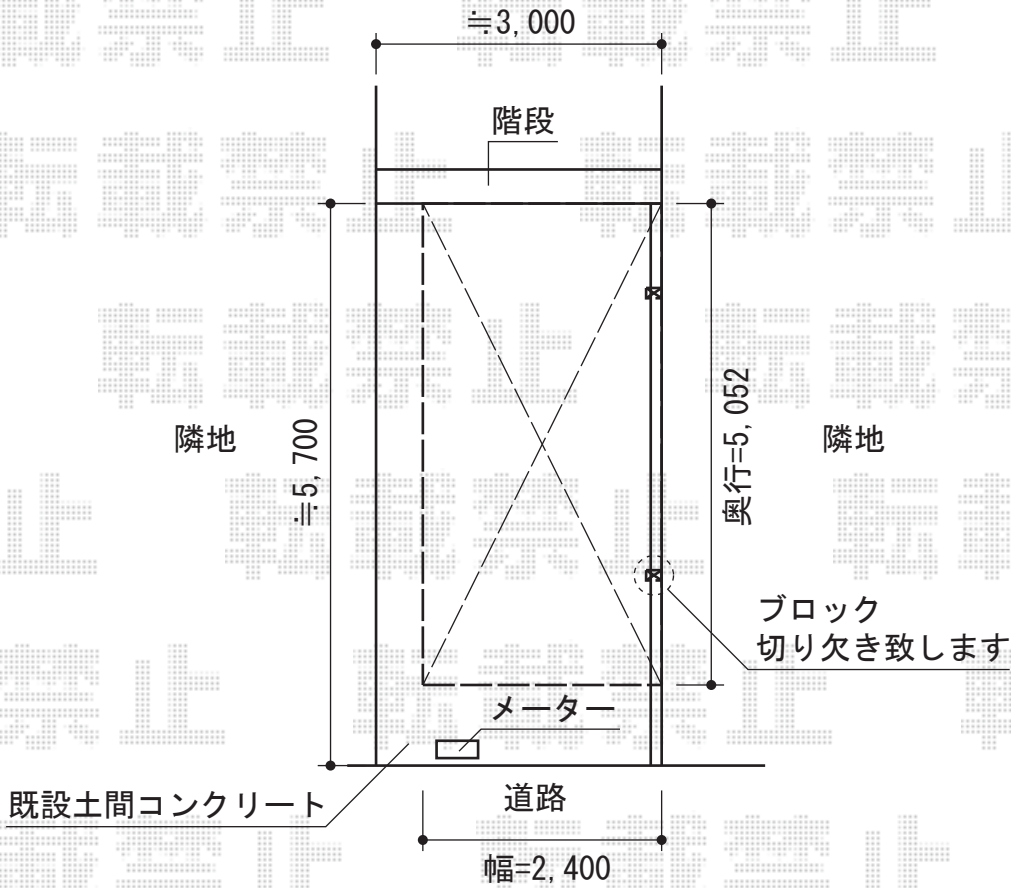

プレシオSPORT 積雪～20cm対応

Value Select プレシオSPORT 積雪～20cm対応  
幅=2,400mm  
奥行=5,052mm  
色:ノーブルステン  
屋根材:熱線遮断ポリカーボネート(スカイブルーマット調)  
柱仕様:ハイルーフ仕様(有効高 約2,250mm)

現場状況や作図制限により概略図の内容と多少の違いが生じることがございます。  
施工時は、現場優先とさせて頂きたく思いますので、お立会い頂き、  
最終のご指示のほど、何卒、宜しくお願い致します。