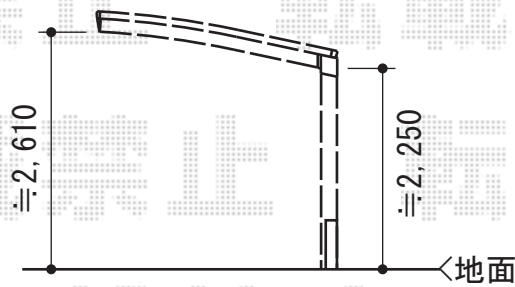

プレシオSPORT 積雪～20cm対応

Value Select プレシオSPORT 積雪～20cm対応  
幅=2,400mm  
奥行=5,052mm  
色:ノーブルステン  
屋根材:熱線遮断ポリカーボネート(スカイブルーマット調)  
柱仕様:ハイルーフ仕様(有効高 約2,250mm)

現場状況や作図制限により概略図の内容と多少の違いが生じることがございます。  
施工時は、現場優先とさせて頂きたく思いますので、お立会い頂き、  
最終のご指示のほど、何卒、宜しくお願い致します。