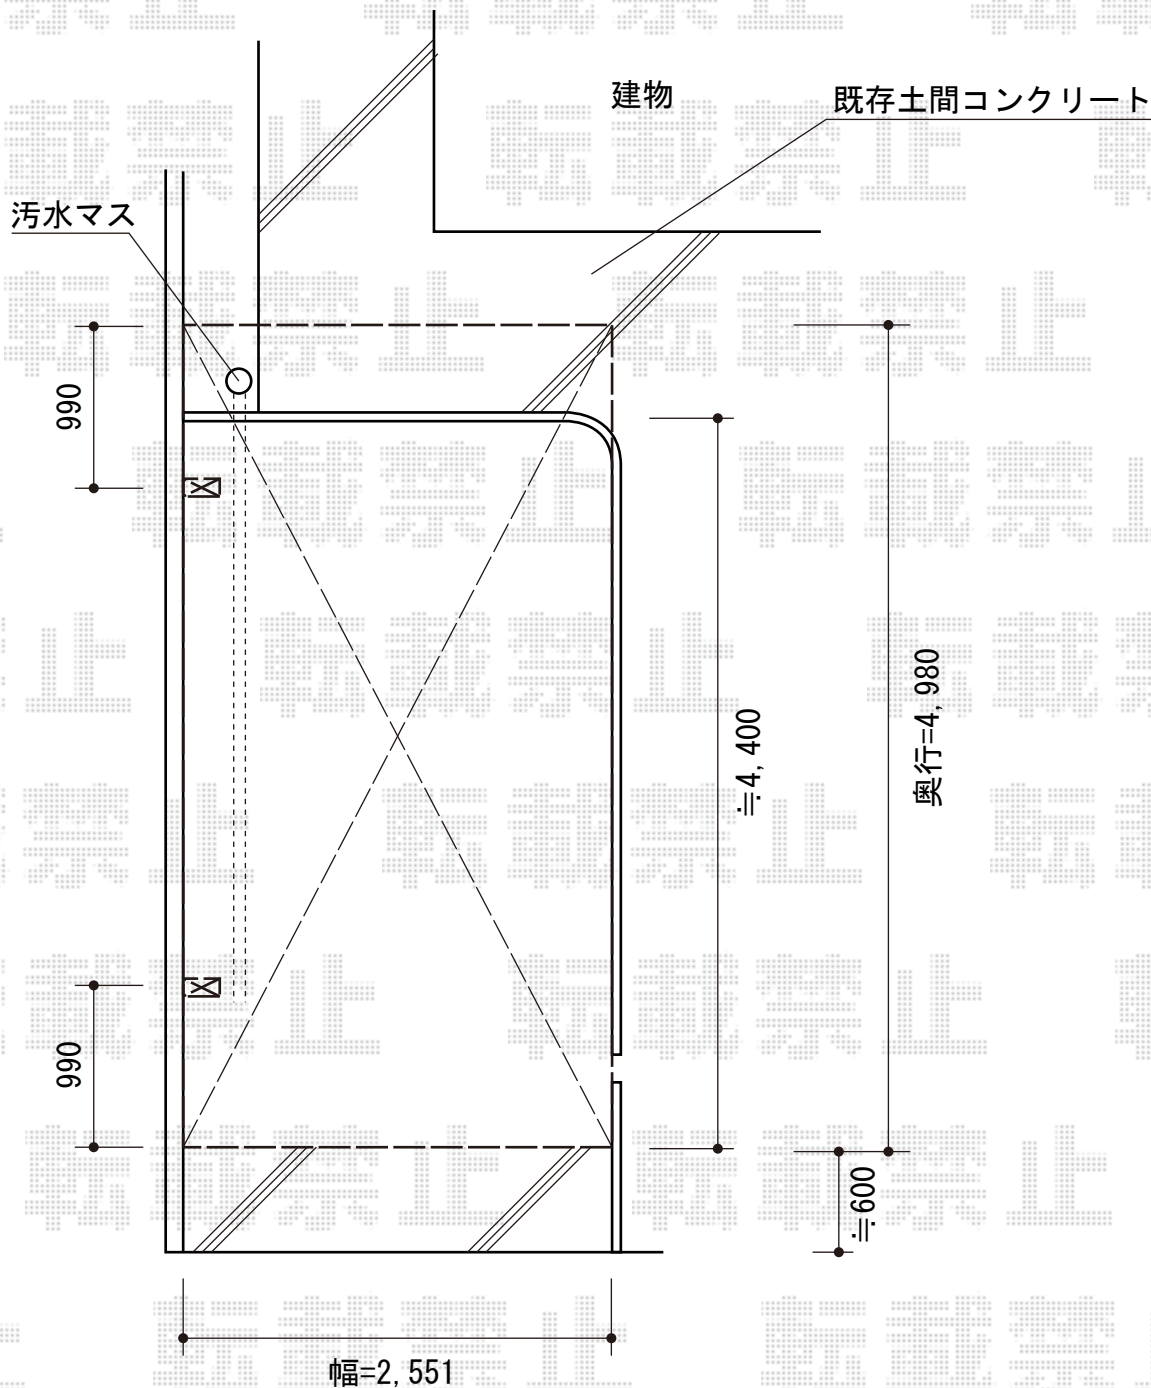

カーブポートシグマIII 積雪～30cm対応

トステム カーブポートシグマIII 積雪～30cm対応  
幅=2,551mm  
奥行=4,980mm  
色:ブラック  
屋根材:ポリカーボネート(ブラウン)  
柱仕様:ロング柱23仕様(有効高 約2,300mm)

現場状況や作図制限により概略図の内容と多少の違いが生じることがございます。  
施工時は、現場優先とさせて頂きたく思いますので、お立会い頂き、  
最終のご指示のほど、何卒、宜しくお願い致します。