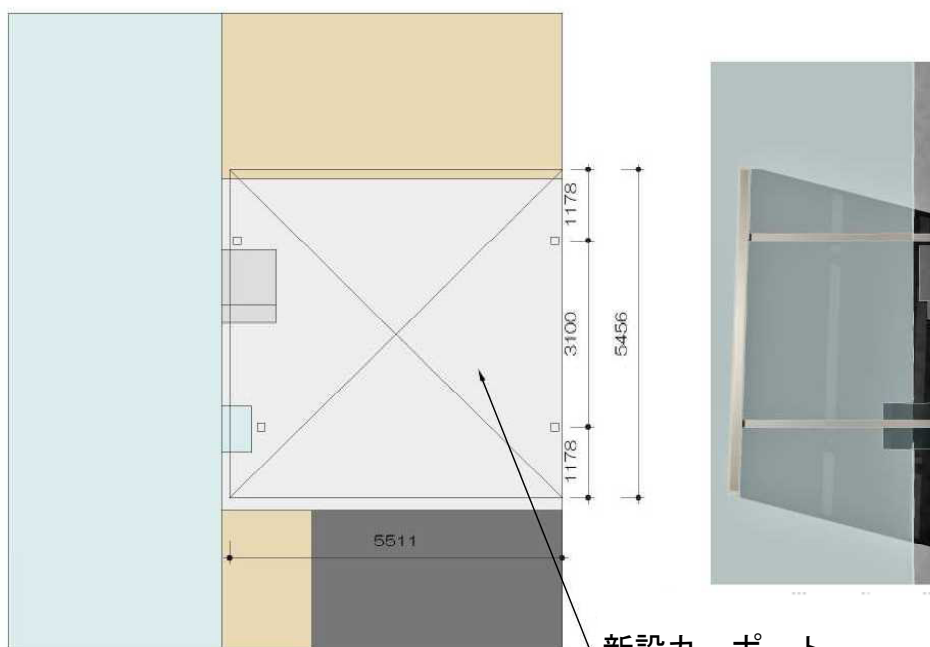

レオンポートneo 2台用 積雪～50cm対応

YKK AP レオンポートneo 2台用 積雪～50cm対応

幅=5,511mm

奥行=5,456mm

色：プラチナステン

屋根材：スチール折板(ペフ無)

柱仕様：角柱4本/横材付き/標準柱仕様 (有効高 約2,340mm)

現場状況や作図制限により概略図の内容と多少の違いが生じることがございます。
施工時は、現場優先とさせて頂きたく思いますので、お立会い頂き、
最終のご指示のほど、何卒、宜しくお願い致します。