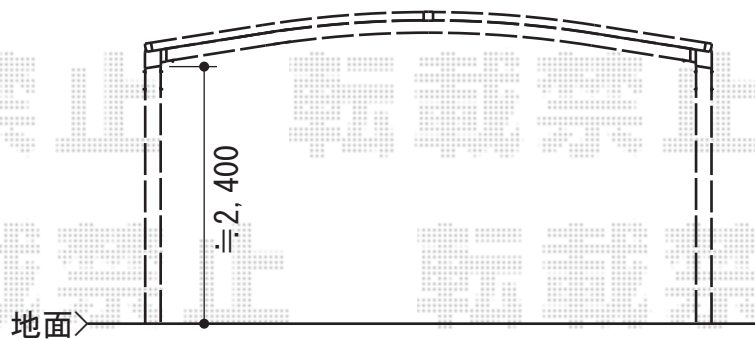

プレシオサポート ワイド 積雪～20cm対応

Value Select プレシオサポート ワイド 積雪～20cm対応
幅=5,392mm
奥行=5,052mm
色：グレースブラウン
屋根材：熱線遮断ポリカーボネート（スカイブルーマット調）
柱仕様：ハイルーフ仕様（有効高 約2,250mm）

現場状況や作図制限により概略図の内容と多少の違いが生じることがございます。
施工時は、現場優先とさせていただきますので、お立会い頂き、
最終のご指示のほど、何卒、宜しくお願い致します。