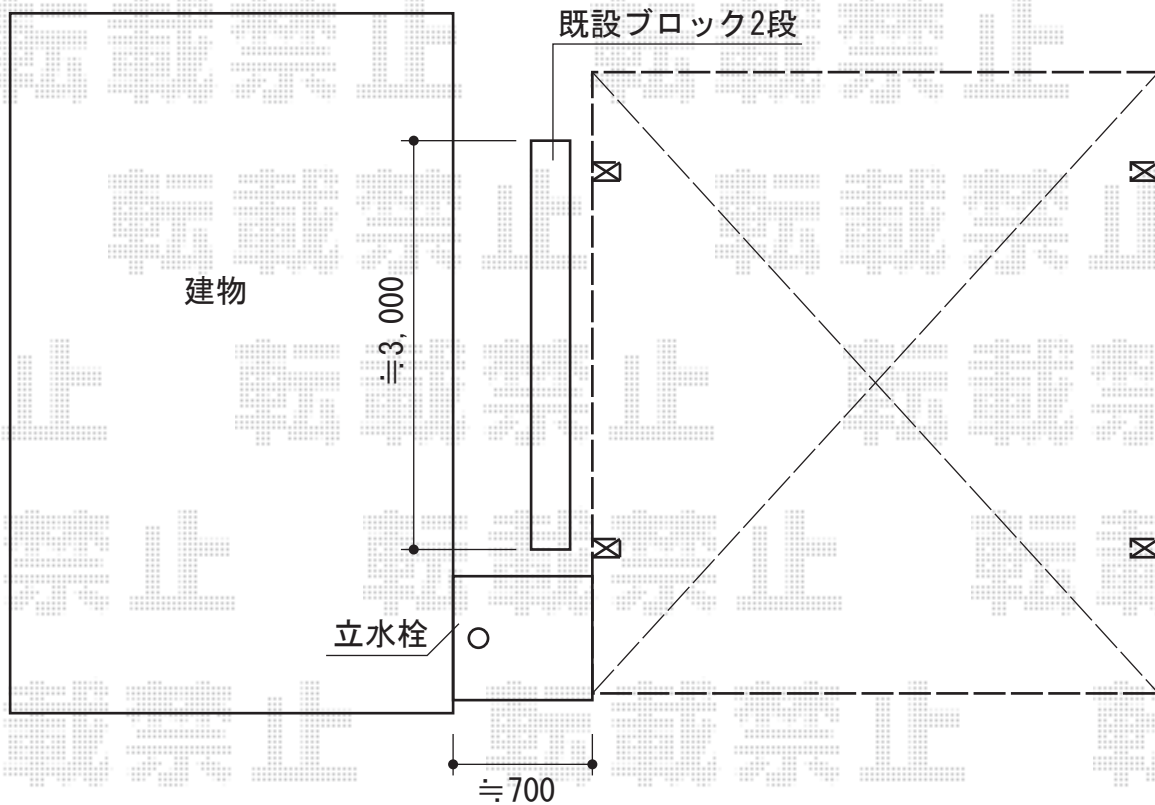

プレシオサポート ワイド 積雪～20cm対応

Value Select プレシオサポート ワイド 積雪～20cm対応
幅=5,392mm
奥行=5,052mm
色：グレースブラウン
屋根材：熱線遮断ポリカーボネート（スカイブルーマット調）
柱仕様：ハイルーフ仕様（有効高 約2,250mm）

現場状況や作図制限により概略図の内容と多少の違いが生じることがございます。
施工時は、現場優先とさせていただきますので、お立会い頂き、
最終のご指示のほど、何卒、宜しくお願い致します。