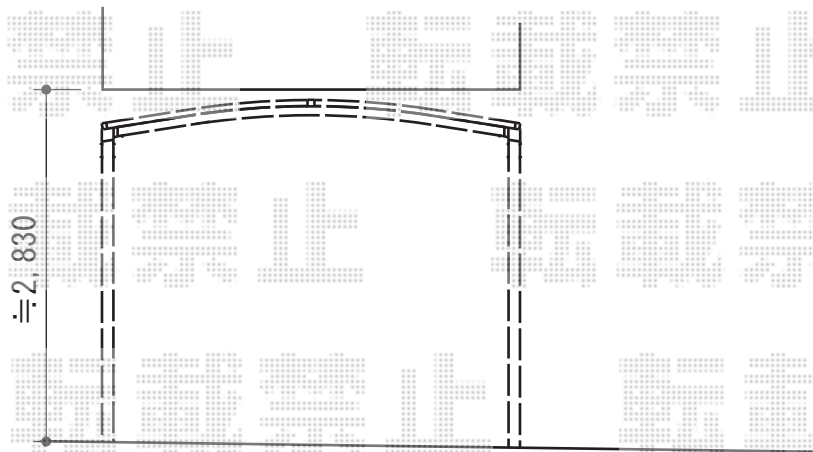

プレシオスポーツ M合掌 積雪～20cm対応

Value Select プレシオスポーツ M合掌 積雪～20cm対応
幅=5,414mm
奥行=5,052mm
色：ノーブルステン
屋根材：熱線吸収ポリカーボネート（スカイブルーマット調）
柱仕様：ハイルーフ仕様（有効高 約2,250mm）

現場状況や作図制限により概略図の内容と多少の違いが生じることがございます。
施工時は、現場優先とさせて頂きたく思いますので、お立会い頂き、
最終のご指示のほど、何卒、宜しくお願い致します。