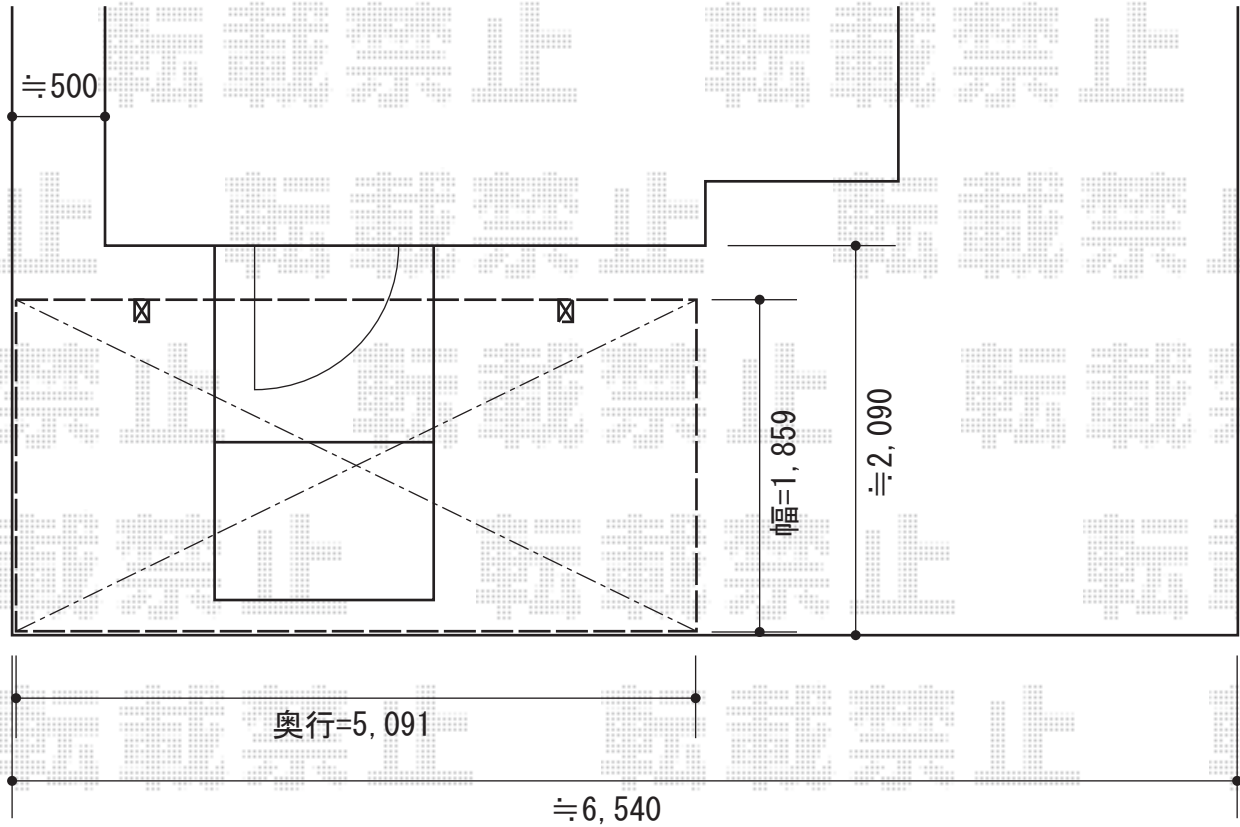

マイリッシュ 逆勾配 積雪～20cm対応

三協立山アルミ マイリッシュ逆勾配積雪～20cm対応
幅=1,862mm
奥行=5,091mm
色：アーバングレー
屋根材：ポリカーボネート（かすみ/SI）
柱仕様：ハイロング柱（有効高：2,800mm）

現場状況や作図制限により概略図の内容と多少の違いが生じることがございます。
施工時は、現場優先とさせて頂きたく思いますので、お立会い頂き、
最終のご指示のほど、何卒、宜しくお願い致します。