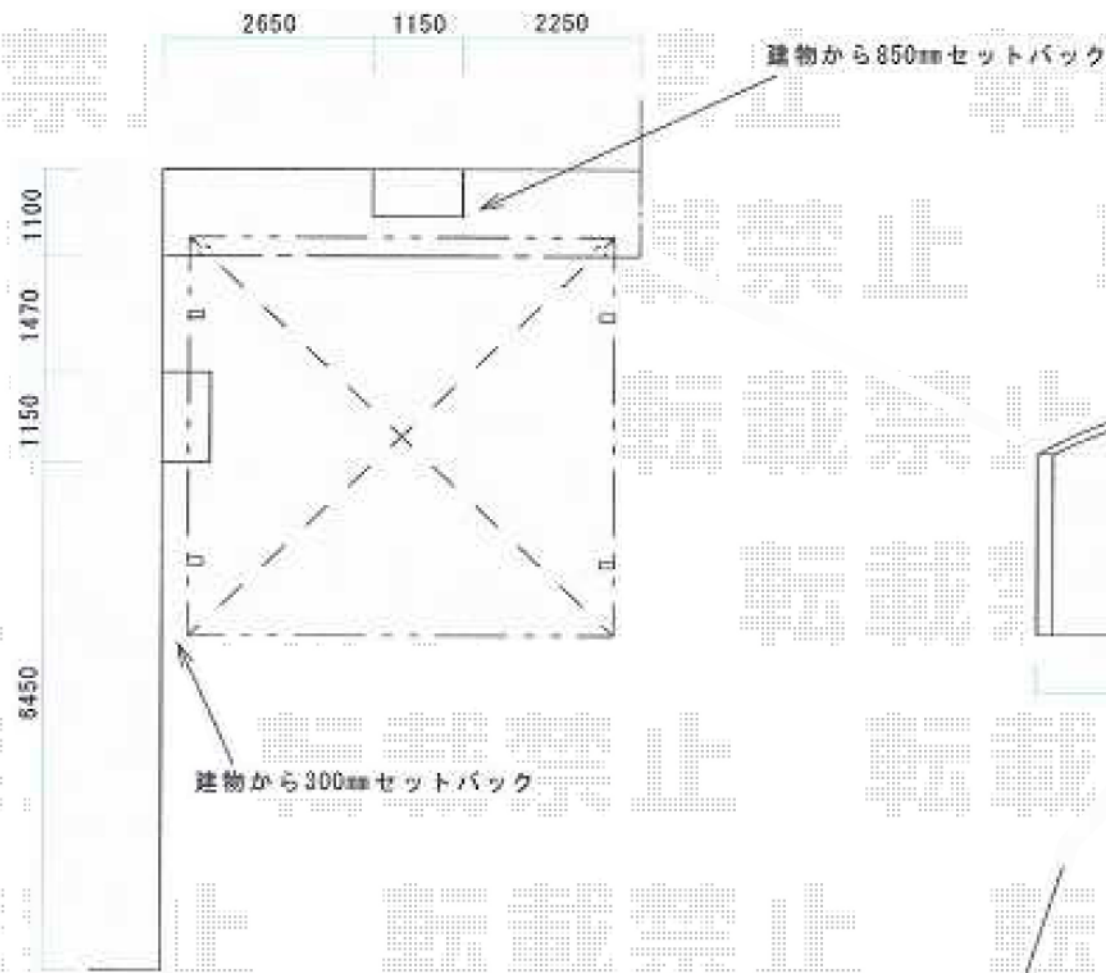

プレシオSPORT ワイド 積雪～20cm対応

Value Select プレシオSPORT ワイド 積雪～20cm対応
幅=5,392mm
奥行=5,052mm
色:ノーブルステン
屋根材:熱線遮断ポリカーボネート(スカイブルーマット調)
柱仕様:ハイルーフ仕様(有効高 約2,250mm)

現場状況や作図制限により概略図の内容と多少の違いが生じることがございます。
施工時は、現場優先とさせて頂きたく思いますので、お立会い頂き、
最終のご指示のほど、何卒、宜しくお願い致します。