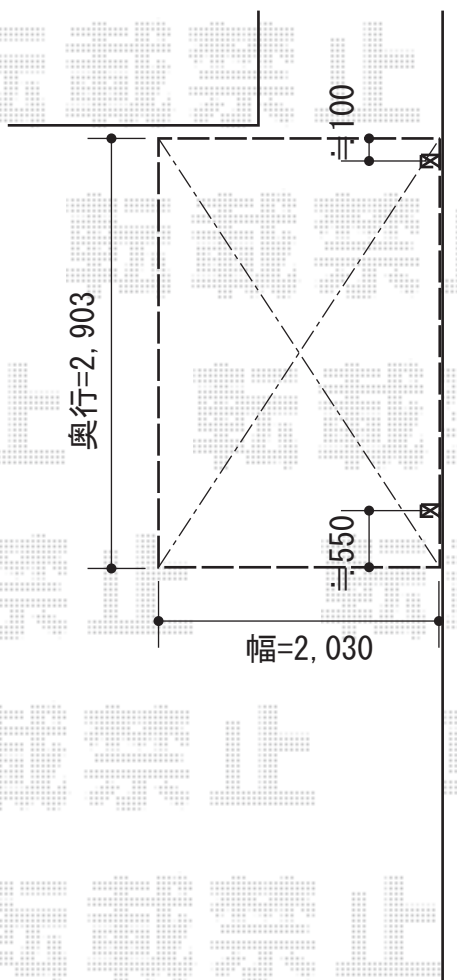

カムフィNex R 積雪～20cm対応

三協立山アルミ カムフィNex R 積雪～20cm対応
幅=2,030mm
奥行=2,903mm
色：アーバングレー
屋根材：ポリカーボネート（ブルースモーク）
柱仕様：ロング柱23仕様（有効高 約2,300mm）
オプション：車止めバー 奥行29用（¥16,500）

現場状況や作図制限により概略図の内容と多少の違いが生じることがございます。
施工時は、現場優先とさせて頂きたく思いますので、お立会い頂き、
最終のご指示のほど、何卒、宜しくお願い致します。