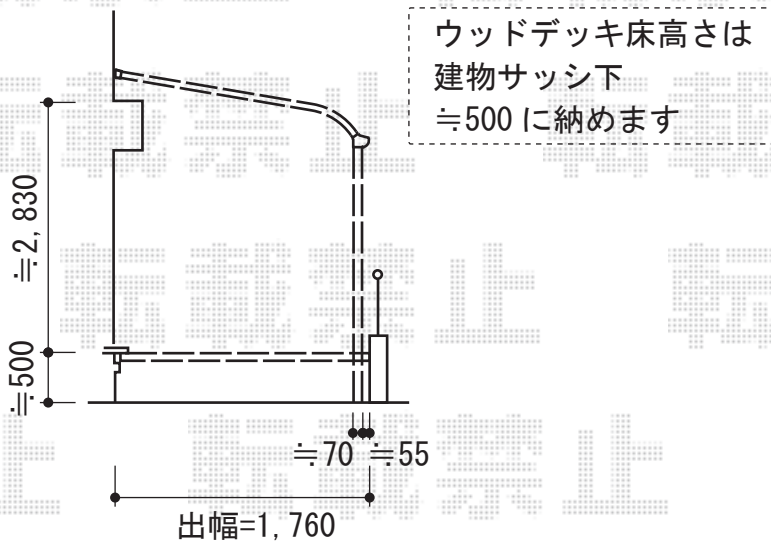

ライザーテラスII R型 テラスタイプ 単体 積雪～20cm対応

トステム ライザーテラスII R型 テラスタイプ 単体 積雪～20cm対応
 間口=関東間3.0間通し (柱芯々5,260mm 屋根幅5,480mm)
 出幅=6尺 (1,785mm)
 色：ホワイト
 屋根材：熱線吸収ポリカーボネート (ライトブルーマット調)
 柱仕様：柱位置固定タイプ (柱2本)
 施工方法：上止め

現場状況や作図制限により概略図の内容と多少の違いが生じることがございます。
 施工時は、現場優先とさせて頂きたく思いますので、お立会い頂き、
 最終のご指示のほど、何卒、宜しくお願い致します。