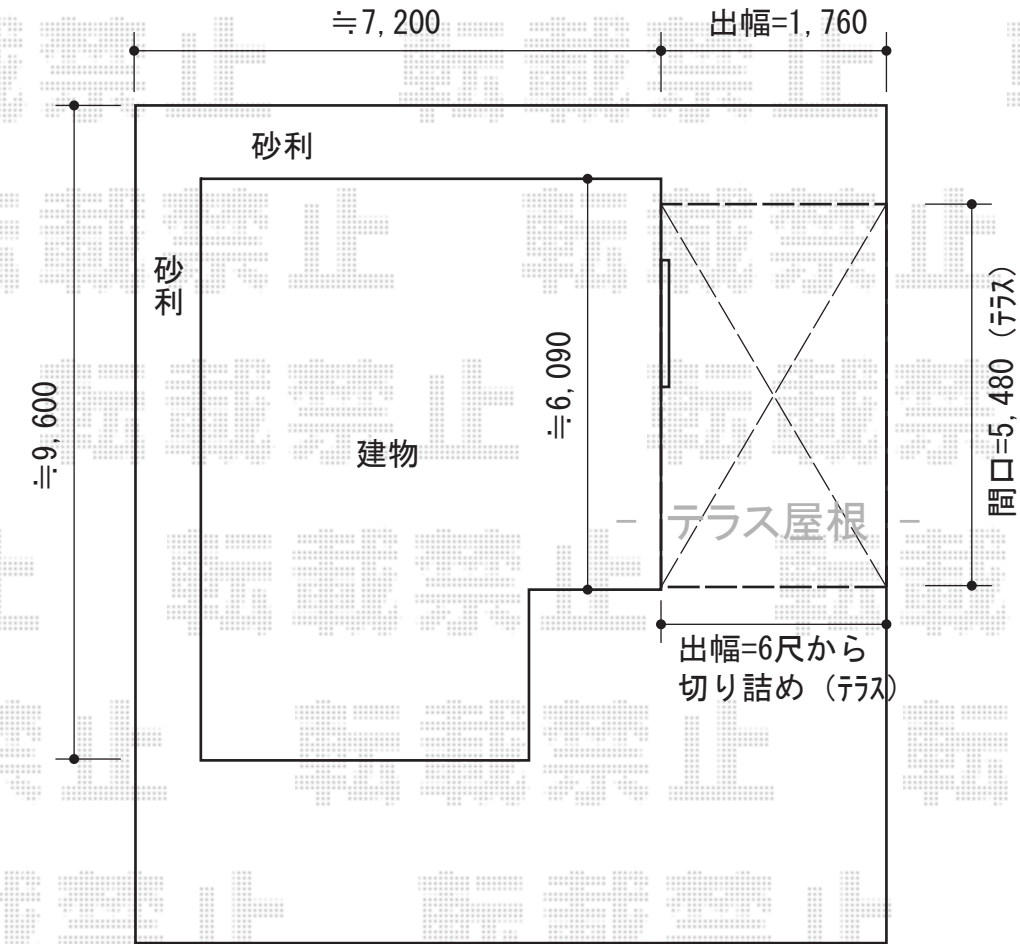

ライザーテラスII R型 テラスタイプ 単体 積雪～20cm対応

トステム ライザーテラスII R型 テラスタイプ 単体 積雪～20cm対応
 間口=関東間3.0間通し (柱芯々5,260mm 屋根幅5,480mm)
 出幅=6尺 (1,785mm)
 色：ホワイト
 屋根材：熱線吸収ポリカーボネート (ライトブルーマット調)
 柱仕様：柱位置固定タイプ (柱2本)
 施工方法：上止め

現場状況や作図制限により概略図の内容と多少の違いが生じることがございます。
 施工時は、現場優先とさせて頂きたく思いますので、お立会い頂き、
 最終のご指示のほど、何卒、宜しくお願い致します。