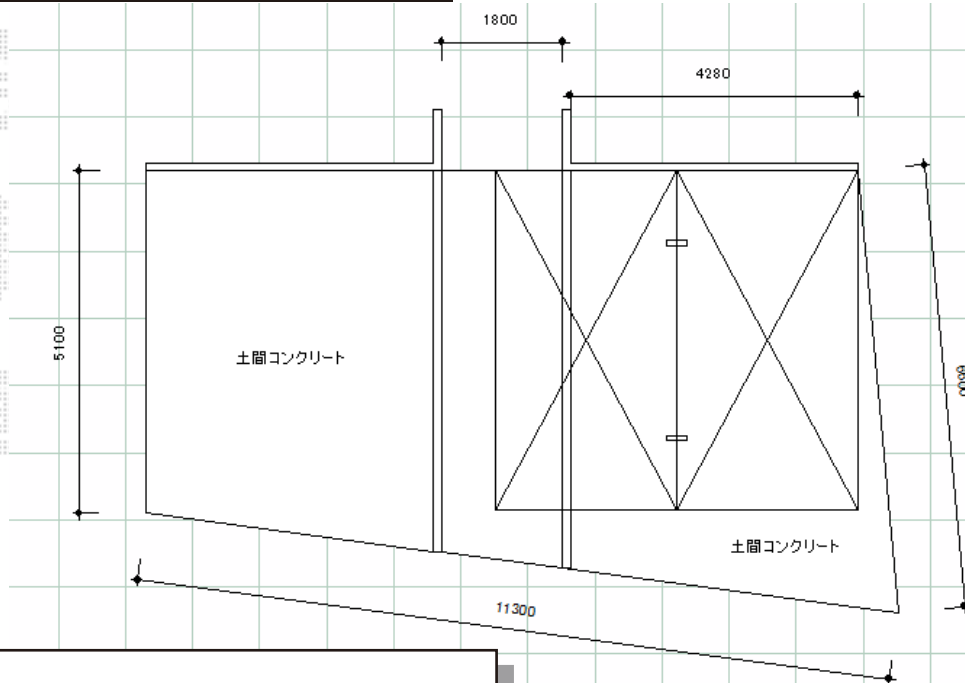

プレシオスポート Y合掌 積雪~20cm対応

Value Select プレシオスポート Y合掌 積雪~20cm対応
幅=5,417mm
奥行=5,052mm
色：ノーブルステン
屋根材：ポリカーボネート（スカイブルー）
柱仕様：ハイルーフ仕様（有効高 約2,250mm）

現場状況や作図制限により概略図の内容と多少の違いが生じることがございます。
施工時は、現場優先とさせて頂きたく思いますので、お立会い頂き、
最終のご指示のほど、何卒、宜しくお願い致します。