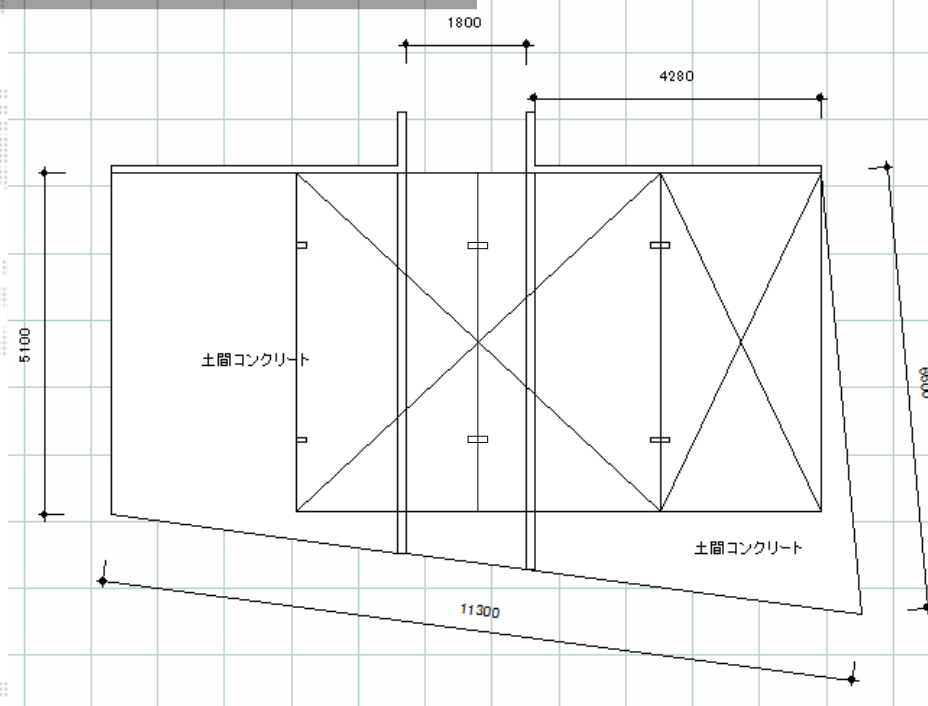

プレシオスポート Y合掌 積雪~20cm対応

Value Select プレシオスポート Y合掌 積雪~20cm対応
幅=5,417mm
奥行=5,052mm
色：ノーブルステン
屋根材：ポリカーボネート（スカイブルー）
柱仕様：ハイルーフ仕様（有効高 約2,250mm）

現場状況や作図制限により概略図の内容と多少の違いが生じることがございます。
施工時は、現場優先とさせて頂きたく思いますので、お立会い頂き、
最終のご指示のほど、何卒、宜しくお願い致します。