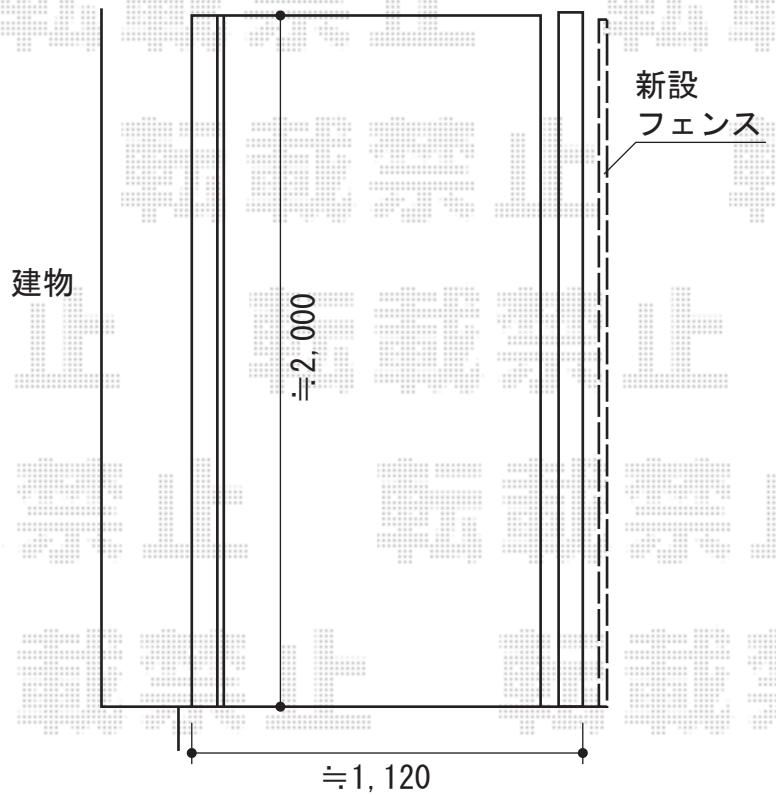

# フェンス・門扉

TOEX ハイグリッドフェンスUF8型 フリーポールタイプ  
 本体1枚 (W×H) = (2,000mm×800mm) (¥4,700) × 8枚  
 スチール柱 : T-8 (¥2,700) × 15本  
 小口キャップ : (¥400) × 5セット  
 コーナー継手 : (¥2,100) × 4セット  
 色 : シャイングレー

TOEX ハイグリッドフェンスUF8型 フリーポールタイプ  
 本体1枚 (W×H) = (2,000mm×800mm) (¥4,700) × 8枚  
 スチール柱 : T-8 (¥2,700) × 15本  
 小口キャップ : (¥400) × 5セット  
 コーナー継手 : (¥2,100) × 4セット  
 色 : シャイングレー

TOEX ハイグリッド門扉NF1型 片開き  
 扉1枚 (W×H) = (900mm×2,000mm)  
 色 : アイボリーホワイト  
 錠 : シリンダー錠使用・レバー式内蔵錠・両面シリンダー  
 開き : 外開き (外開き用持ち送り)

現場状況や作図制限により概略図の内容と多少の違いが生じることがございます。  
 施工時は、現場優先とさせていただきますので、お立会い頂き、  
 最終のご指示のほど、何卒、宜しくお願い致します。