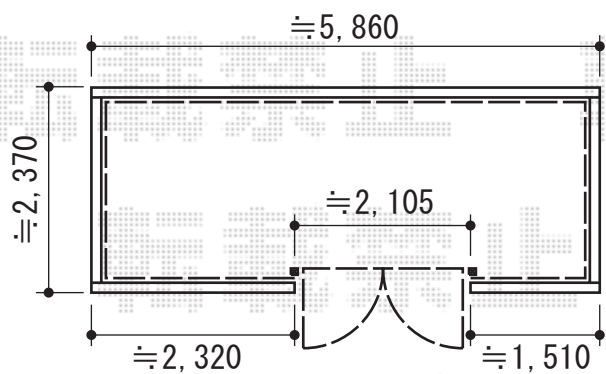

# フェンス・門扉

TOEX ハイグリッドフェンスUF8型 フリーポールタイプ  
 本体1枚 (W×H) = (2,000mm×800mm) (¥4,700) × 8枚  
 スチール柱 : T-8 (¥2,700) × 15本  
 小口キャップ : (¥400) × 5セット  
 コーナー継手 : (¥2,100) × 4セット  
 色 : シャイングレー

TOEX ハイグリッドフェンスUF8型 フリーポールタイプ  
 本体1枚 (W×H) = (2,000mm×800mm) (¥4,700) × 8枚  
 スチール柱 : T-8 (¥2,700) × 15本  
 小口キャップ : (¥400) × 5セット  
 コーナー継手 : (¥2,100) × 4セット  
 色 : シャイングレー

TOEX ハイグリッド門扉NF1型 片開き  
 扉1枚 (W×H) = (900mm×2,000mm)  
 色 : アイボリーホワイト  
 錠 : シリンダー錠使用・レバー式内蔵錠・両面シリンダー  
 開き : 外開き (外開き用持ち送り)

現場状況や作図制限により概略図の内容と多少の違いが生じることがございます。  
 施工時は、現場優先とさせていただきますので、お立会い頂き、  
 最終のご指示のほど、何卒、宜しくお願い致します。