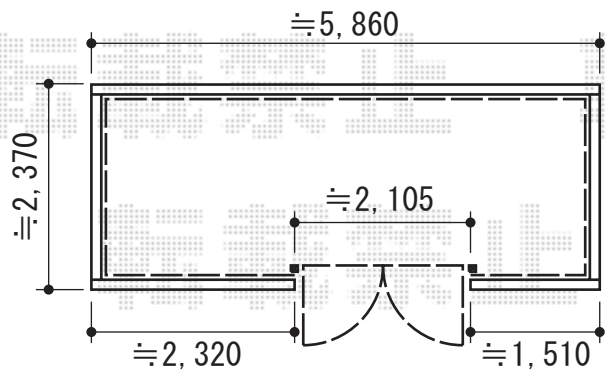

# フェンス・門扉

TOEX ハイグリッドフェンスUF8型 フリーポールタイプ  
 本体1枚 (W×H) = (2,000mm×800mm) (¥4,700) × 8枚  
 スチール柱 : T-8 (¥2,700) × 15本  
 小口キャップ : (¥400) × 5セット  
 コーナー継手 : (¥2,100) × 4セット  
 色 : シャイングレー

TOEX ハイグリッドフェンスUF8型 フリーポールタイプ  
 本体1枚 (W×H) = (2,000mm×800mm) (¥4,700) × 8枚  
 スチール柱 : T-8 (¥2,700) × 15本  
 小口キャップ : (¥400) × 5セット  
 コーナー継手 : (¥2,100) × 4セット  
 色 : シャイングレー

TOEX ハイグリッド門扉NF1型 片開き  
 扉1枚 (W×H) = (900mm×2,000mm)  
 色 : アイボリーホワイト  
 錠 : シリンダー錠使用・レバー式内蔵錠・両面シリンダー  
 開き : 外開き (外開き用持ち送り)

現場状況や作図制限により概略図の内容と多少の違いが生じることがございます。  
 施工時は、現場優先とさせていただきますので、お立会い頂き、  
 最終のご指示のほど、何卒、宜しくお願い致します。