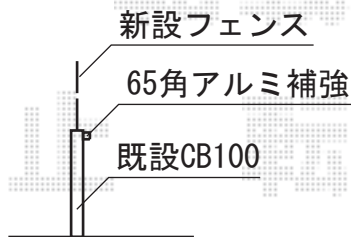

# フェンス・門扉

TOEX ハイグリッドフェンスUF8型 フリーポールタイプ  
 本体1枚 (W×H) = (2,000mm×800mm) (¥4,700) × 8枚  
 スチール柱 : T-8 (¥2,700) × 15本  
 小口キャップ : (¥400) × 5セット  
 コーナー継手 : (¥2,100) × 4セット  
 色 : シャイングレー

TOEX ハイグリッドフェンスUF8型 フリーポールタイプ  
 本体1枚 (W×H) = (2,000mm×800mm) (¥4,700) × 8枚  
 スチール柱 : T-8 (¥2,700) × 15本  
 小口キャップ : (¥400) × 5セット  
 コーナー継手 : (¥2,100) × 4セット  
 色 : シャイングレー

TOEX ハイグリッド門扉NF1型 片開き  
 扉1枚 (W×H) = (900mm×2,000mm)  
 色 : アイボリーホワイト  
 錠 : シリンダー錠使用・レバー式内蔵錠・両面シリンダー  
 開き : 外開き (外開き用持ち送り)

現場状況や作図制限により概略図の内容と多少の違いが生じることがございます。  
 施工時は、現場優先とさせていただきますので、お立会い頂き、  
 最終のご指示のほど、何卒、宜しくお願い致します。