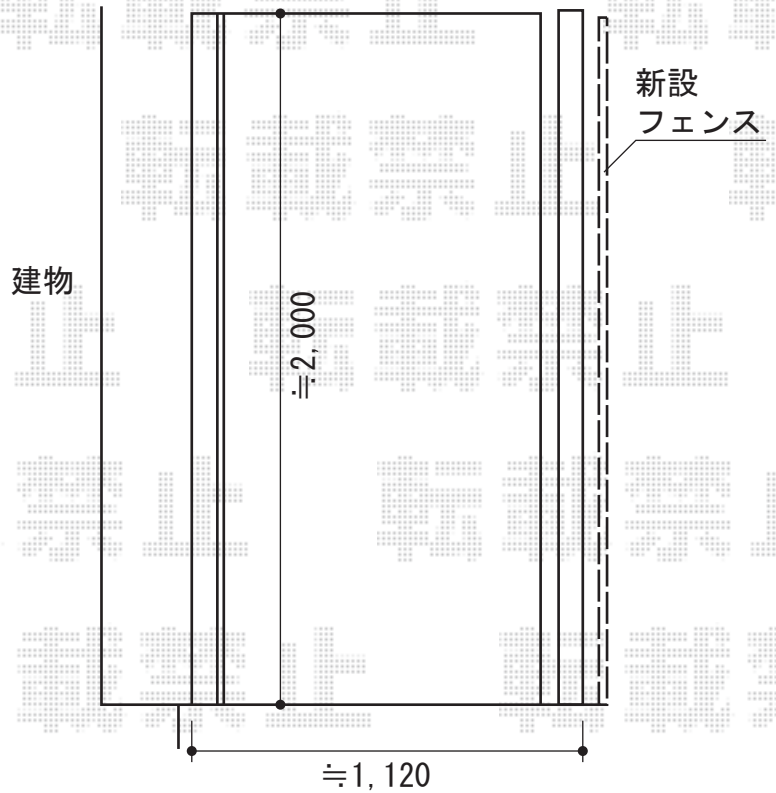

# フェンス・門扉

TOEX ハイグリッドフェンスUF8型 フリーポールタイプ  
 本体1枚 (W×H) = (2,000mm×800mm) (¥4,700) × 8枚  
 スチール柱 : T-8 (¥2,700) × 15本  
 小口キャップ : (¥400) × 5セット  
 コーナー継手 : (¥2,100) × 4セット  
 色 : シャイングレー

TOEX ハイグリッドフェンスUF8型 フリーポールタイプ  
 本体1枚 (W×H) = (2,000mm×800mm) (¥4,700) × 8枚  
 スチール柱 : T-8 (¥2,700) × 15本  
 小口キャップ : (¥400) × 5セット  
 コーナー継手 : (¥2,100) × 4セット  
 色 : シャイングレー

TOEX ハイグリッド門扉NF1型 片開き  
 扉1枚 (W×H) = (900mm×2,000mm)  
 色 : アイボリーホワイト  
 錠 : シリンダー錠使用・レバー式内蔵錠・両面シリンダー  
 開き : 外開き (外開き用持ち送り)

現場状況や作図制限により概略図の内容と多少の違いが生じることがございます。  
 施工時は、現場優先とさせていただきますので、お立会い頂き、  
 最終のご指示のほど、何卒、宜しくお願い致します。