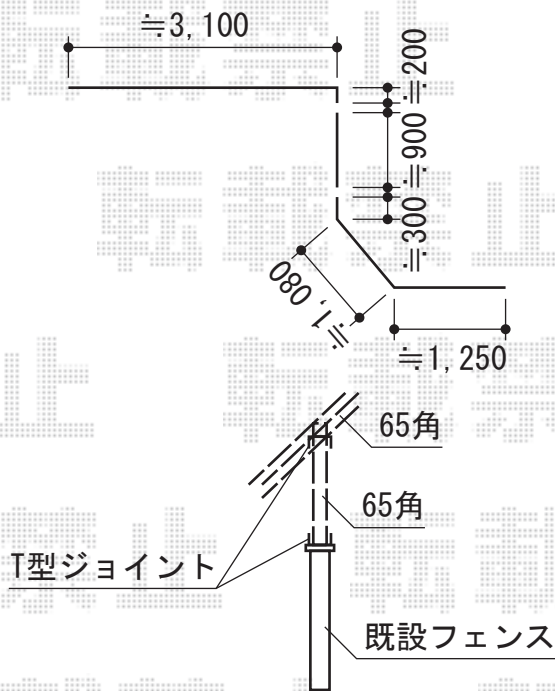

# フェンス・門扉

TOEX ハイグリッドフェンスUF8型 フリーポールタイプ  
 本体1枚 (W×H) = (2,000mm×800mm) (¥4,700) × 8枚  
 スチール柱 : T-8 (¥2,700) × 15本  
 小口キャップ : (¥400) × 5セット  
 コーナー継手 : (¥2,100) × 4セット  
 色 : シャイングレー

TOEX ハイグリッドフェンスUF8型 フリーポールタイプ  
 本体1枚 (W×H) = (2,000mm×800mm) (¥4,700) × 8枚  
 スチール柱 : T-8 (¥2,700) × 15本  
 小口キャップ : (¥400) × 5セット  
 コーナー継手 : (¥2,100) × 4セット  
 色 : シャイングレー

TOEX ハイグリッド門扉NF1型 片開き  
 扉1枚 (W×H) = (900mm×2,000mm)  
 色 : アイボリーホワイト  
 錠 : シリンダー錠使用・レバー式内蔵錠・両面シリンダー  
 開き : 外開き (外開き用持ち送り)

現場状況や作図制限により概略図の内容と多少の違いが生じることがございます。  
 施工時は、現場優先とさせていただきますので、お立会い頂き、  
 最終のご指示のほど、何卒、宜しくお願い致します。